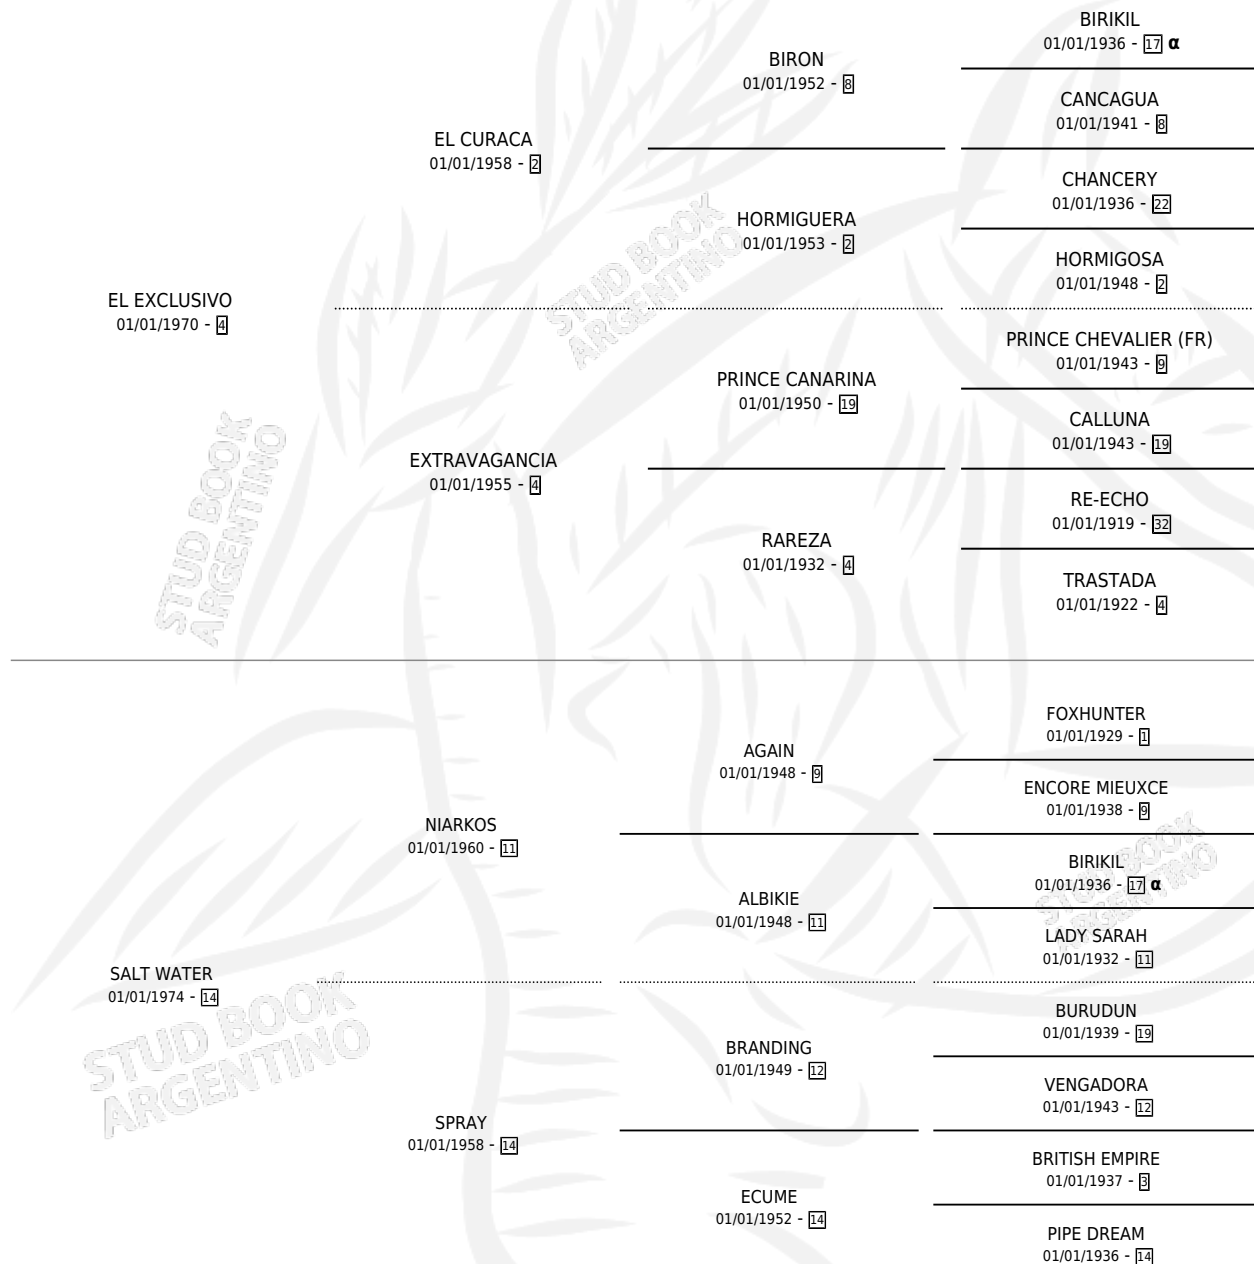

BENT JAVIVI

por **EL EXCLUSIVO** y **SALT WATER** por **NIARKOS**

Argentina · Hembra · Zaino · SP · 09/10/1983
Familia 14-e · Volumen 31

PEDIGREE

ESTADO

TIPIFICACIÓN SANGUÍNEA	✓
TIPIFICACIÓN POR ADN	X
PASAPORTE	X
IDENTIFICACIÓN POR MICROCHIP	X
REPRODUCTOR	✓

Lugar de nacimiento: Campo particular

Criador: Sin dato

~

HIJOS

	MACHOS	HEMBRAS
5 NACIERON	1	4

SIN ACTUACIONES

INBREEDING : α

S

cimientos 5 / Efectividad 41.67%

PADRILLO	PRODUCTO	CRIADOR	1ER SERVICIO	ÚLTIMO SERVICIO
BINGO TOSS	VIVIANA TOSS (H Z, 30/09/1999)	SIN DATO	12/08/1998	28/10/1998
BINGO TOSS	Ø		29/04/1997	29/04/1997
BINGO TOSS	Ø		08/09/1996	12/10/1996
BINGO TOSS	Ø		18/09/1995	29/11/1995
CARD PLAYER	Ø		09/08/1995	09/08/1995
RUMANNYAN	Ø		14/11/1994	14/11/1994
RUMANNYAN	VIVI RUN (H Z, 06/10/1994)	SIN DATO	07/08/1993	01/11/1993
CARD PLAYER	VIVIANA CAR (H Z, 10/07/1993)	SIN DATO	06/08/1992	06/08/1992
CARD PLAYER	DOMINGO PLAY (M Z, 10/07/1992)	SIN DATO	07/08/1991	07/08/1991
CARD PLAYER	Ø		06/08/1990	09/10/1990
BONILORD	Ø		10/10/1989	16/10/1989
BONILORD	NEGRA VIVI (H Z, 06/09/1989)	SIN DATO	27/08/1988	15/09/1988