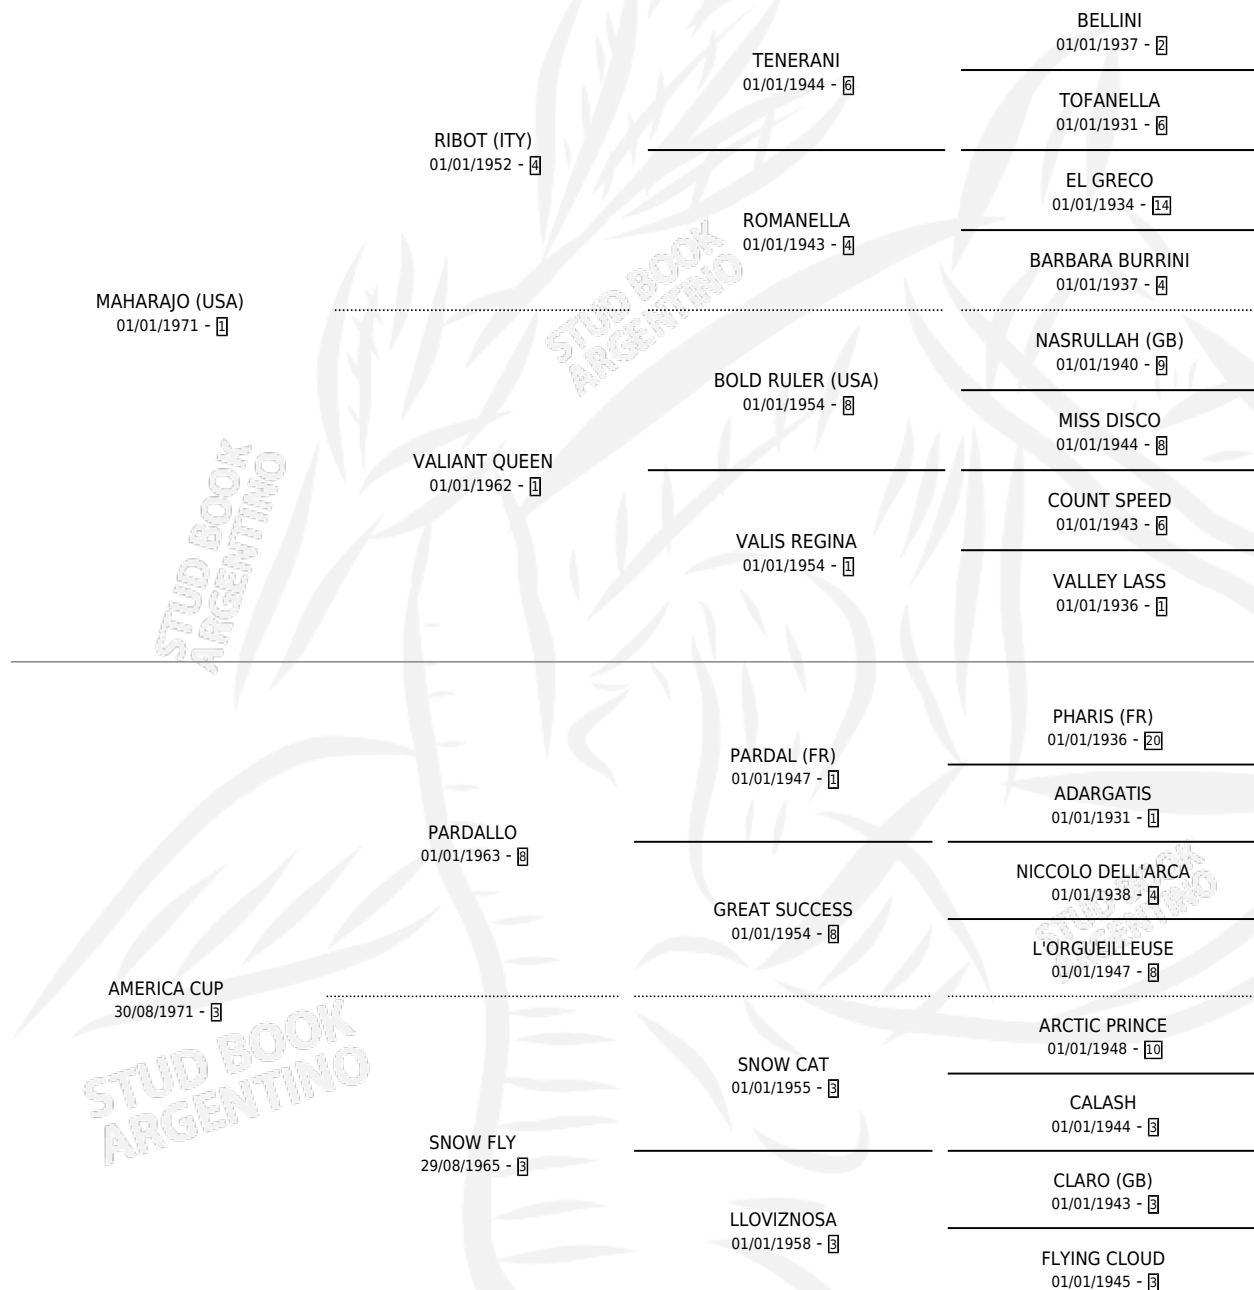

Lugar de nacimiento: Sudafrica

Criador: Sin dato

~

HIJOS

	MACHOS	HEMBRAS
4 NACIERON	0	4
SIN ACTUACIONES		

PEDIGREE

CAMPAÑA

Solo carreras oficiales de Argentina