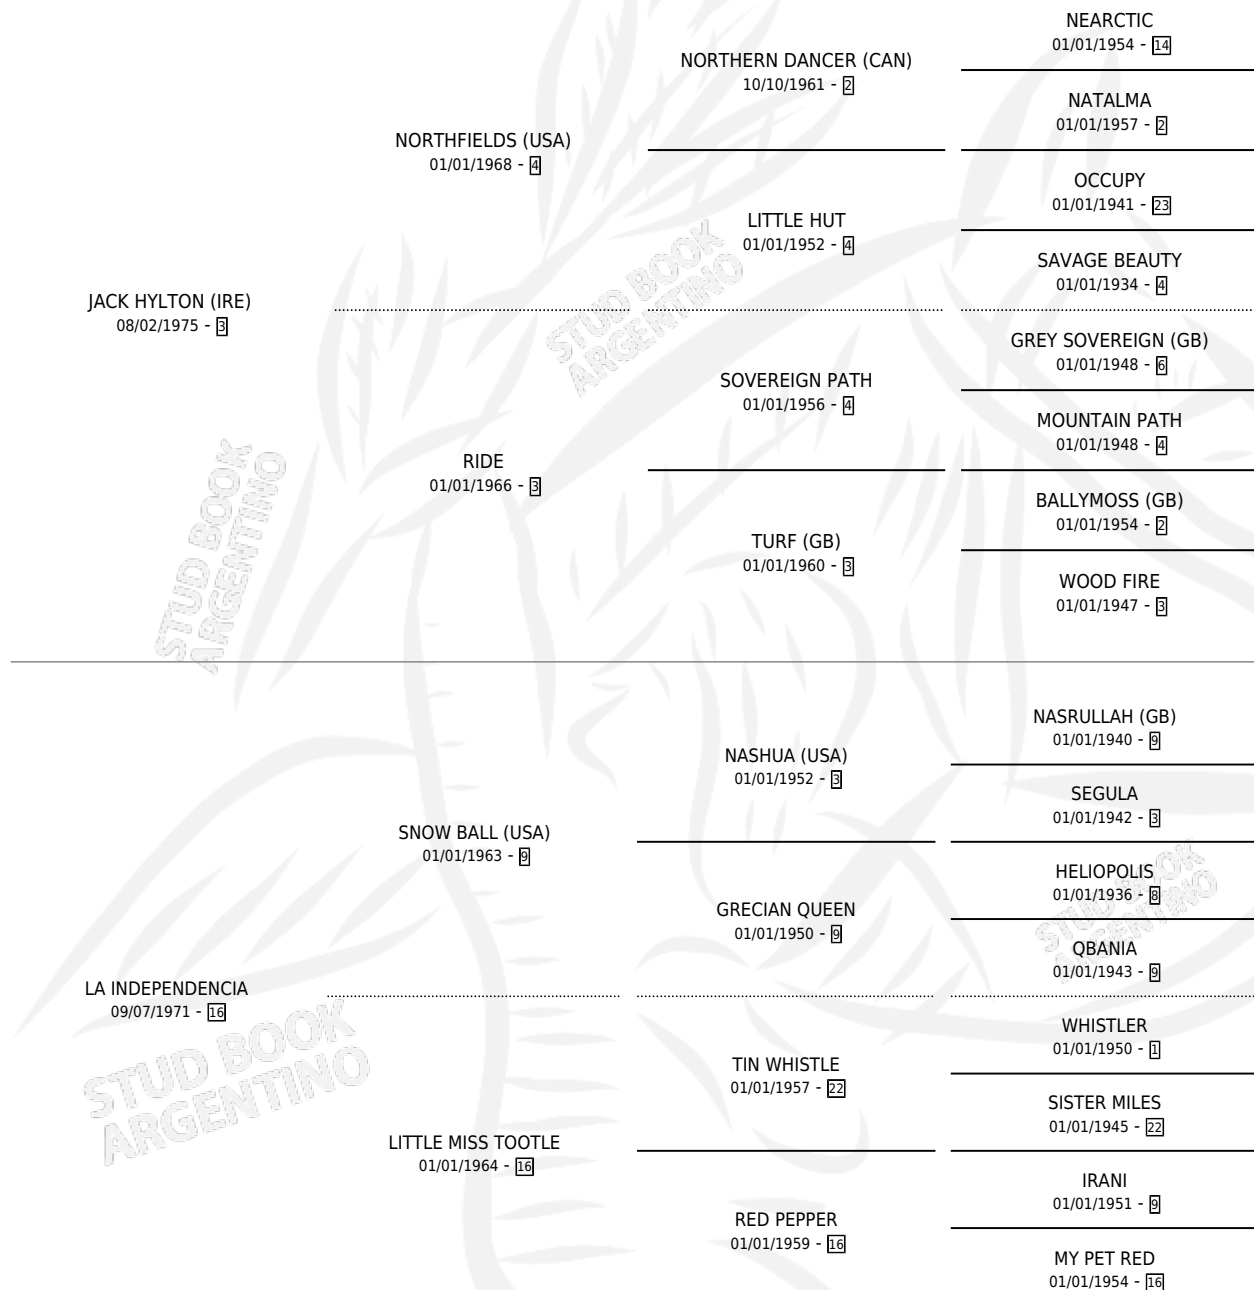

THE WALL

por **JACK HYLTON (IRE)** y **LA INDEPENDENCIA** por **SNOW BALL (USA)**

Argentina · Hembra · Alazan · SP · 23/10/1983
Familia 16-d · Volumen 31

ESTADO

TIPIFICACIÓN SANGUÍNEA	✓
TIPIFICACIÓN POR ADN	X
PASAPORTE	X
IDENTIFICACIÓN POR MICROCHIP	X
REPRODUCTOR	✓

Lugar de nacimiento: Campo particular
Criador: Sin dato

~

HIJOS

	MACHOS	HEMBRAS
4 NACIERON	3	1
1 CORRIERON	1	0
1 GANARON	1	0
0 GANADORES CL	0 GANADORES GR	0 GANADORES G1

PEDIGREE

CAMPAÑA

Solo carreras oficiales de Argentina