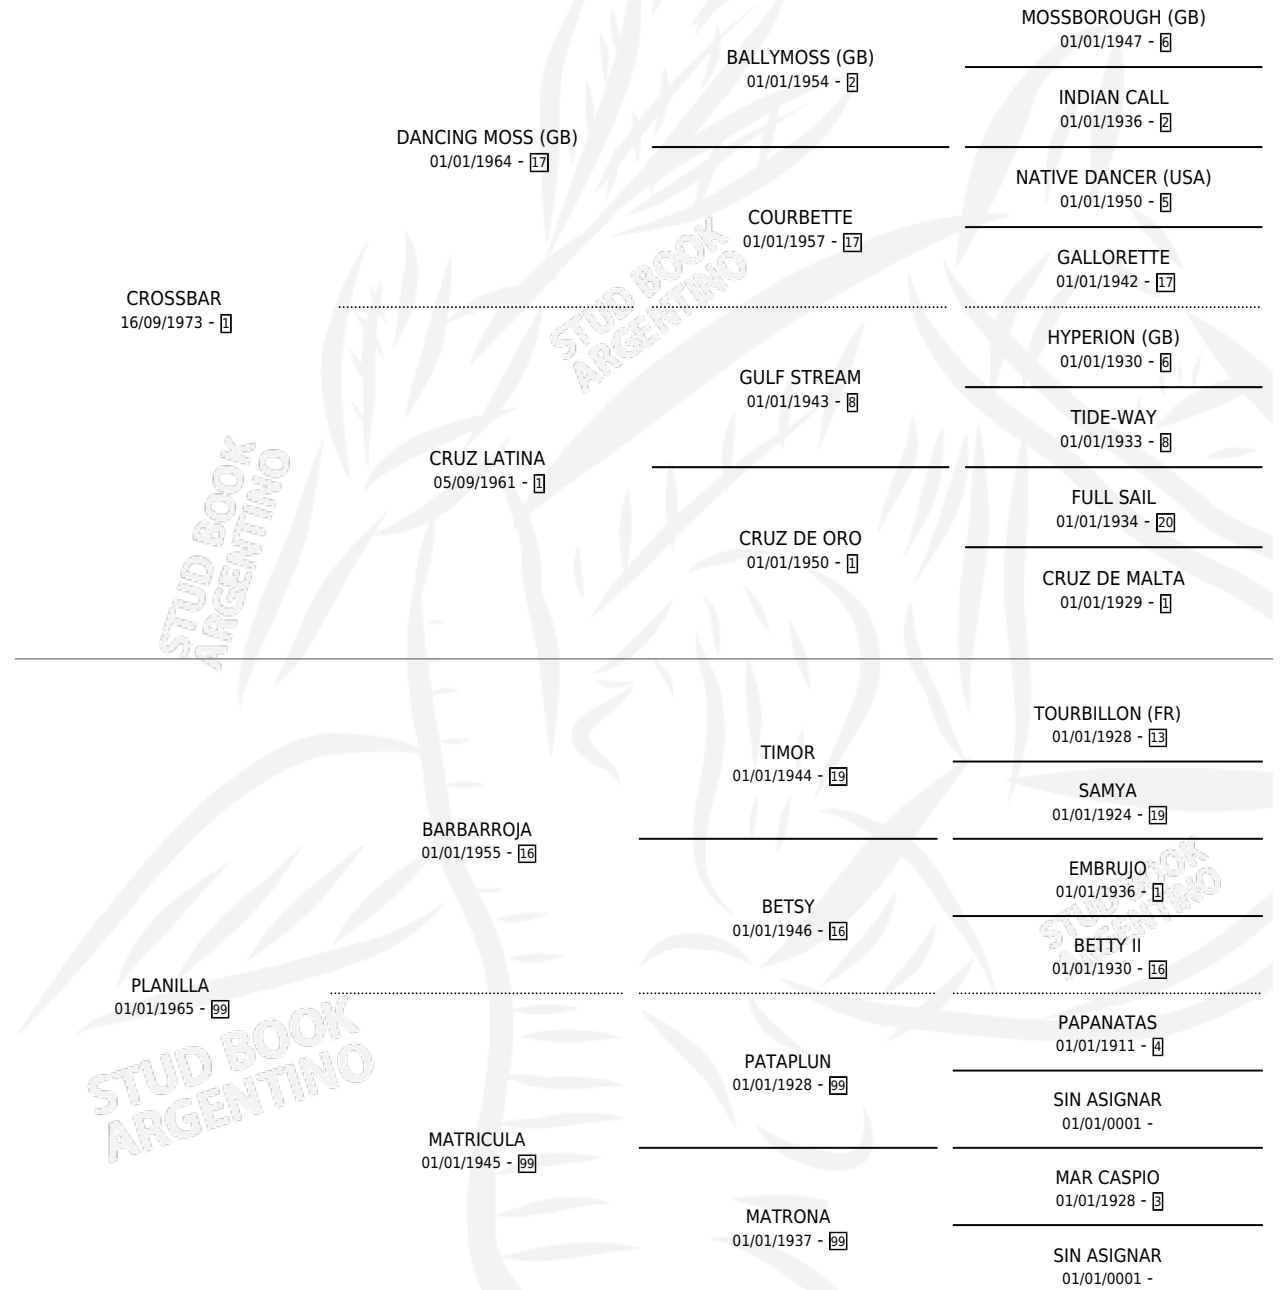

PLANILLUDO

por **CROSSBAR** y **PLANILLA** por **BARBARROJA**

Argentina · Macho · Alazan · SP · 01/01/1983
Familia 99 · Volumen 31

ESTADO

TIPIFICACIÓN SANGUÍNEA	X
TIPIFICACIÓN POR ADN	X
PASAPORTE	X
IDENTIFICACIÓN POR MICROCHIP	X
REPRODUCTOR	X

Lugar de nacimiento: Campo particular

Criador: Sin dato

PEDIGREE

CAMPAÑA

Solo carreras oficiales de Argentina

POR EDAD

EDAD	CC	1°	2°	3°	4°	5°	NP	CLC	CLG	CLCG1	CLGG1	IMPORTE	GANANCIA / CC
4 AÑOS	1	1	0	0	0	0	0	0	0	0	0	\$0	\$0
6 AÑOS	2	0	0	0	0	0	2	0	0	0	0	\$0	\$0
7 AÑOS	1	0	0	0	0	0	1	0	0	0	0	\$0	\$0
TOTALES	4	1	0	0	0	0	3	0	0	0	0	\$0	\$0
%		25.0%	0.0%	0.0%	0.0%	0.0%	75.0%	0.0%	0.0%	0.0%	0.0%		