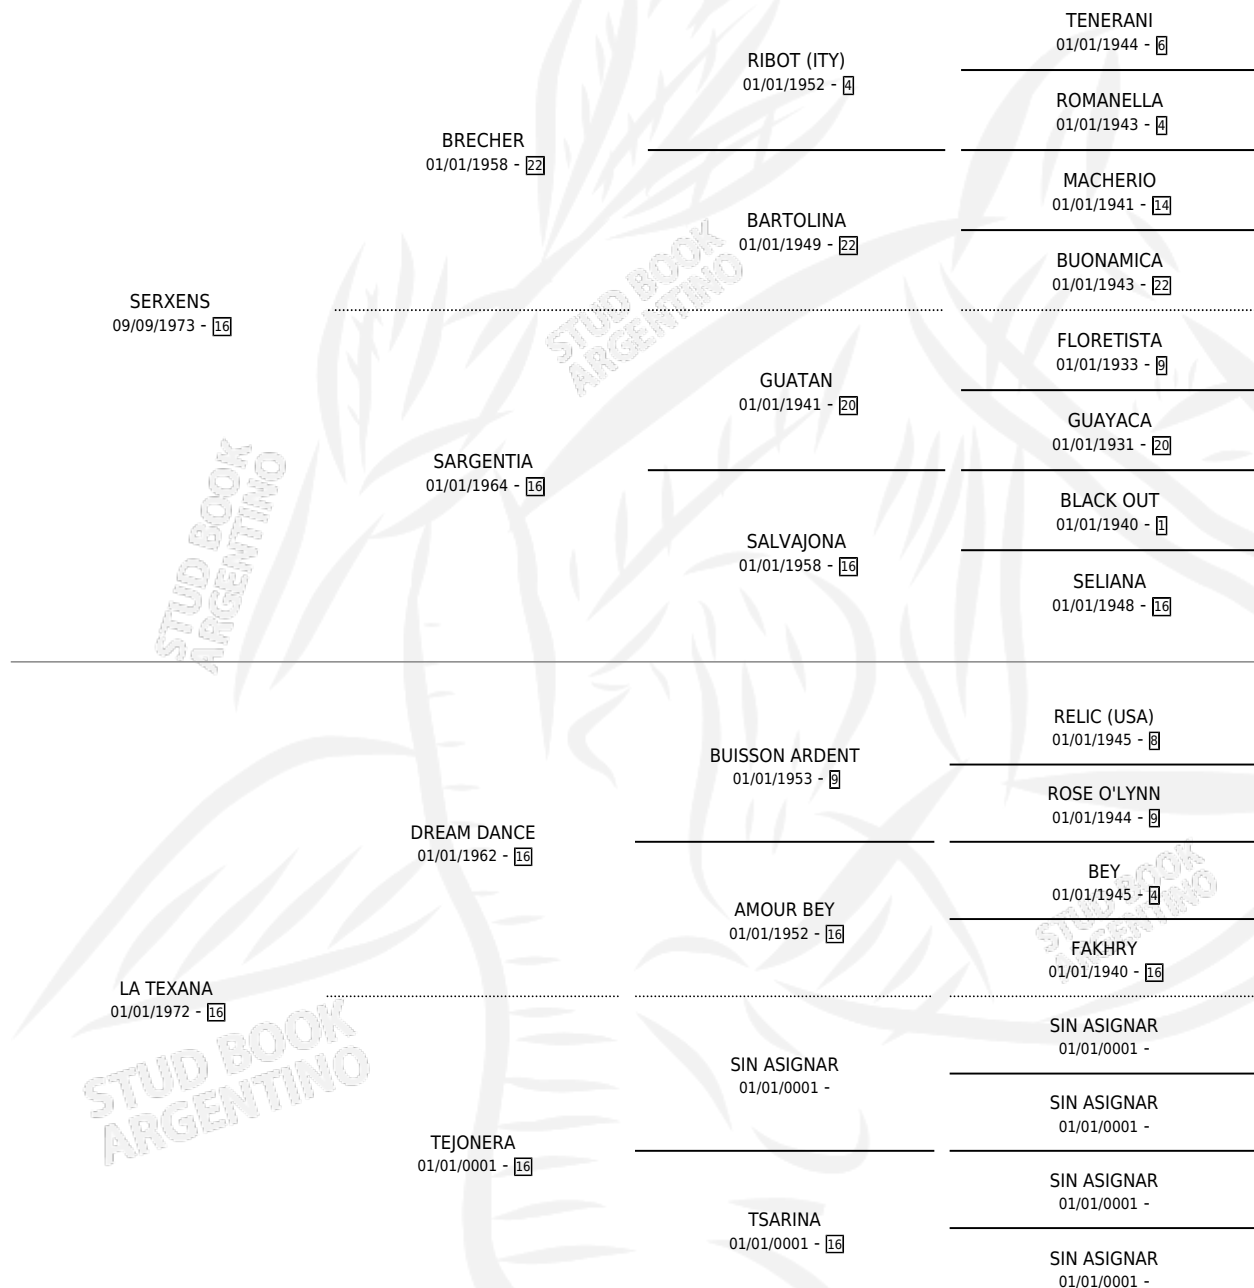

FLORENCIA SER

por **SERXENS** y **LA TEXANA** por **DREAM DANCE**

Argentina · Hembra · Alazan Tostado · SP · 01/11/1983
Familia 16 · Volumen 31

ESTADO

TIPIFICACIÓN SANGUÍNEA	X
TIPIFICACIÓN POR ADN	X
PASAPORTE	X
IDENTIFICACIÓN POR MICROCHIP	X
REPRODUCTOR	✓

Lugar de nacimiento: Campo particular

Criador: Sin dato

~

HIJOS

	MACHOS	HEMBRAS
1 NACIERON	0	1

SIN ACTUACIONES

PEDIGREE

S

mientos 1 / Efectividad 33.33%

PADRILLO	PRODUCTO	CRIADOR	1ER SERVICIO	ÚLTIMO SERVICIO
ULTRAJE	Ø		05/09/1991	07/12/1991
FLORENCIA SER				
GALEONAZOR	FLOPY MARTA (H A, 19/10/1990)	SIN DATO	10/11/1989	13/11/1989
CRONOMETRO	Ø		10/12/1987	12/12/1987