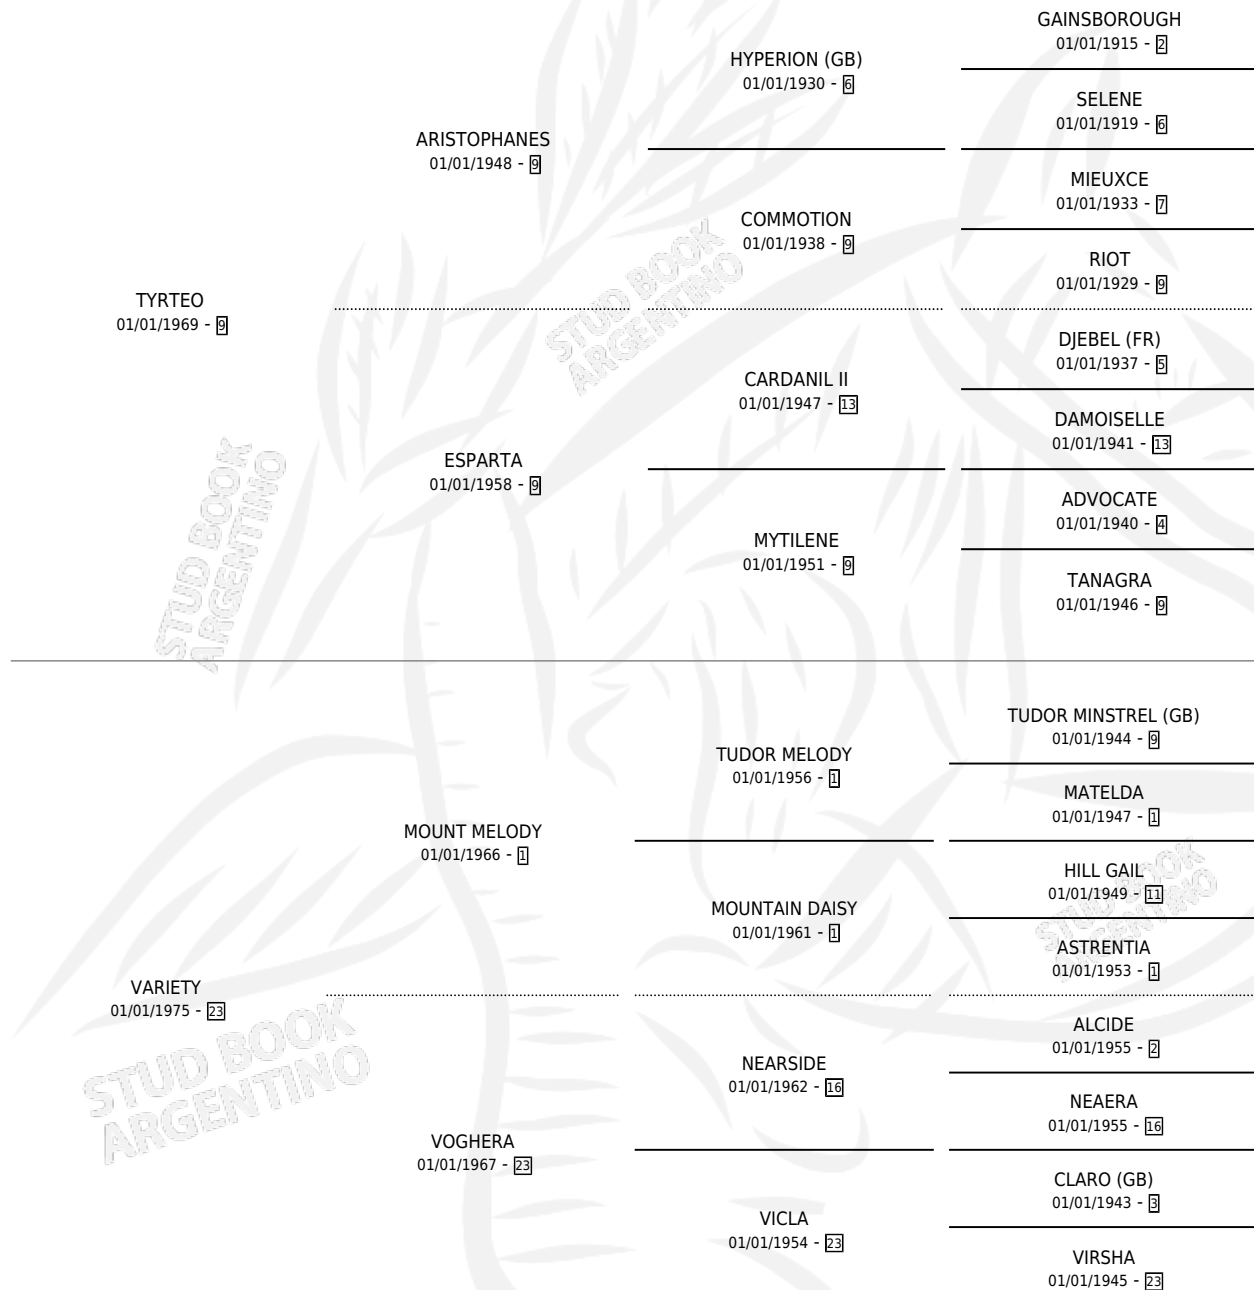

TITO PHANES

por TYRTEO y VARIETY por MOUNT MELODY

Argentina · Macho · No Consigna · SP · 01/01/1983
Familia 23-a · Volumen 31

ESTADO

TIPIFICACIÓN SANGUÍNEA	X
TIPIFICACIÓN POR ADN	X
PASAPORTE	X
IDENTIFICACIÓN POR MICROCHIP	X
REPRODUCTOR	X

Lugar de nacimiento: Campo particular

Criador: Sin dato

PEDIGREE

CAMPAÑA

Solo carreras oficiales de Argentina

POR EDAD

EDAD	CC	1°	2°	3°	4°	5°	NP	CLC	CLG	CLCG1	CLGG1	IMPORTE	GANANCIA / CC
5 AÑOS	1	1	0	0	0	0	0	0	0	0	0	\$0	\$0
6 AÑOS	1	0	0	0	0	0	1	0	0	0	0	\$0	\$0
7 AÑOS	1	0	0	0	0	0	1	0	0	0	0	\$0	\$0
TOTALES	3	1	0	0	0	0	2	0	0	0	0	\$0	\$0
%		33.3%	0.0%	0.0%	0.0%	0.0%	66.7%	0.0%	0.0%	0.0%	0.0%		