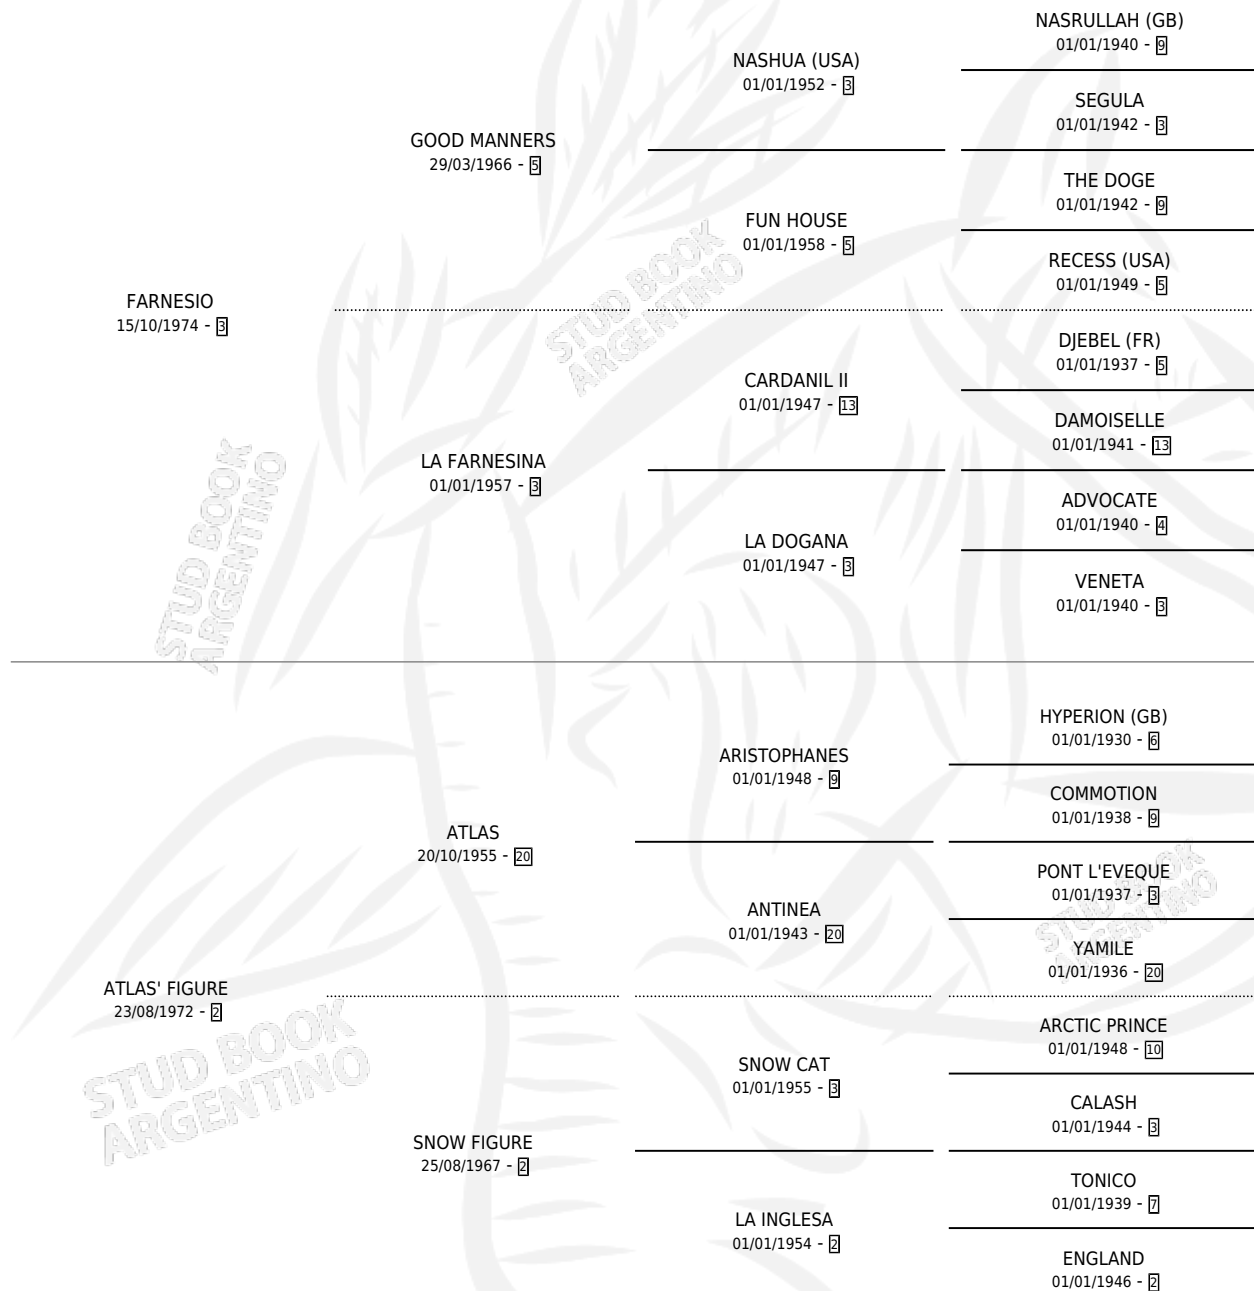

FRESH NEWS

por **FARNESIO** y **ATLAS' FIGURE** por **ATLAS**

Argentina · Hembra · Zaino Doradillo · SP · 06/10/1983
Familia 2-n · Volumen 31

ESTADO

TIPIFICACIÓN SANGUÍNEA	✓
TIPIFICACIÓN POR ADN	X
PASAPORTE	X
IDENTIFICACIÓN POR MICROCHIP	X
REPRODUCTOR	✓

Lugar de nacimiento: El Turf

Criador: Sin dato

~

HIJOS

	MACHOS	HEMBRAS
5 NACIERON	1	4
5 CORRIERON	1	4
4 GANARON	1	3
0 GANADORES CL	0 GANADORES GR	0 GANADORES G1

PEDIGREE

CAMPAÑA

Solo carreras oficiales de Argentina