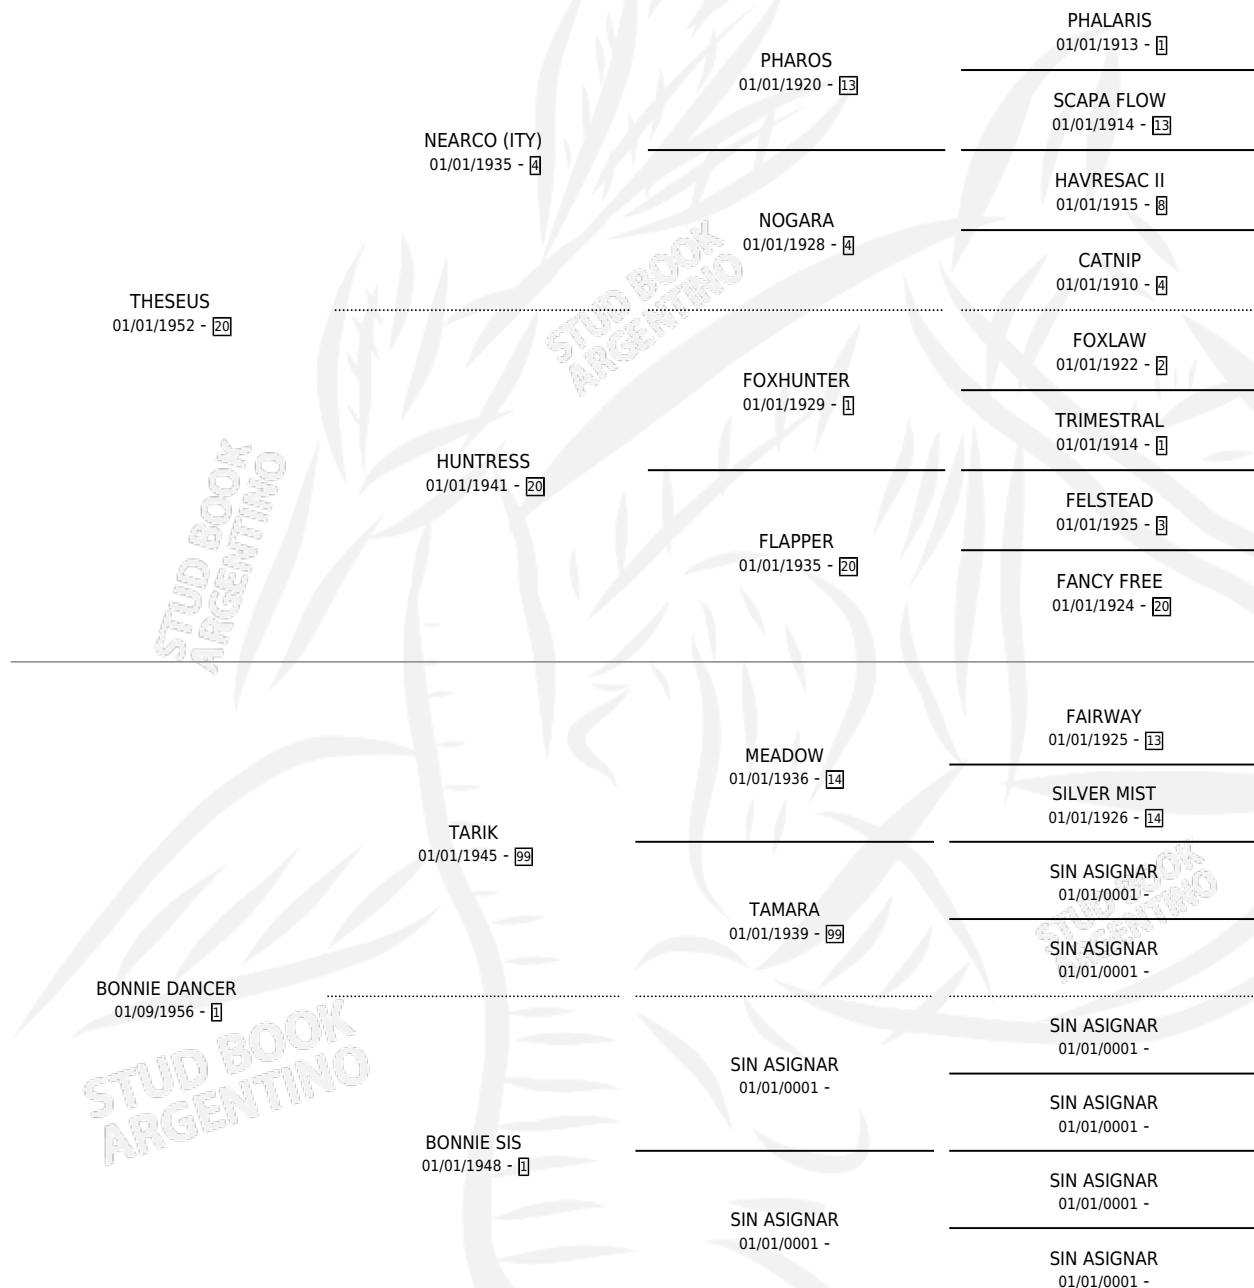

BERNARDO

por THESEUS y BONNIE DANCER por TARIK

Argentina · Macho · Alazan · SP · 06/11/1967
Familia 1 · Volumen 26

ESTADO

TIPIFICACIÓN SANGUÍNEA	X
TIPIFICACIÓN POR ADN	X
PASAPORTE	X
IDENTIFICACIÓN POR MICROCHIP	X
REPRODUCTOR	X

Lugar de nacimiento: Campo particular

Criador: Sin dato

PEDIGREE

BERNARDO

Datos oficiales del Stud Book Argentino

Documento generado el 06/05/2026

studbook.org.ar