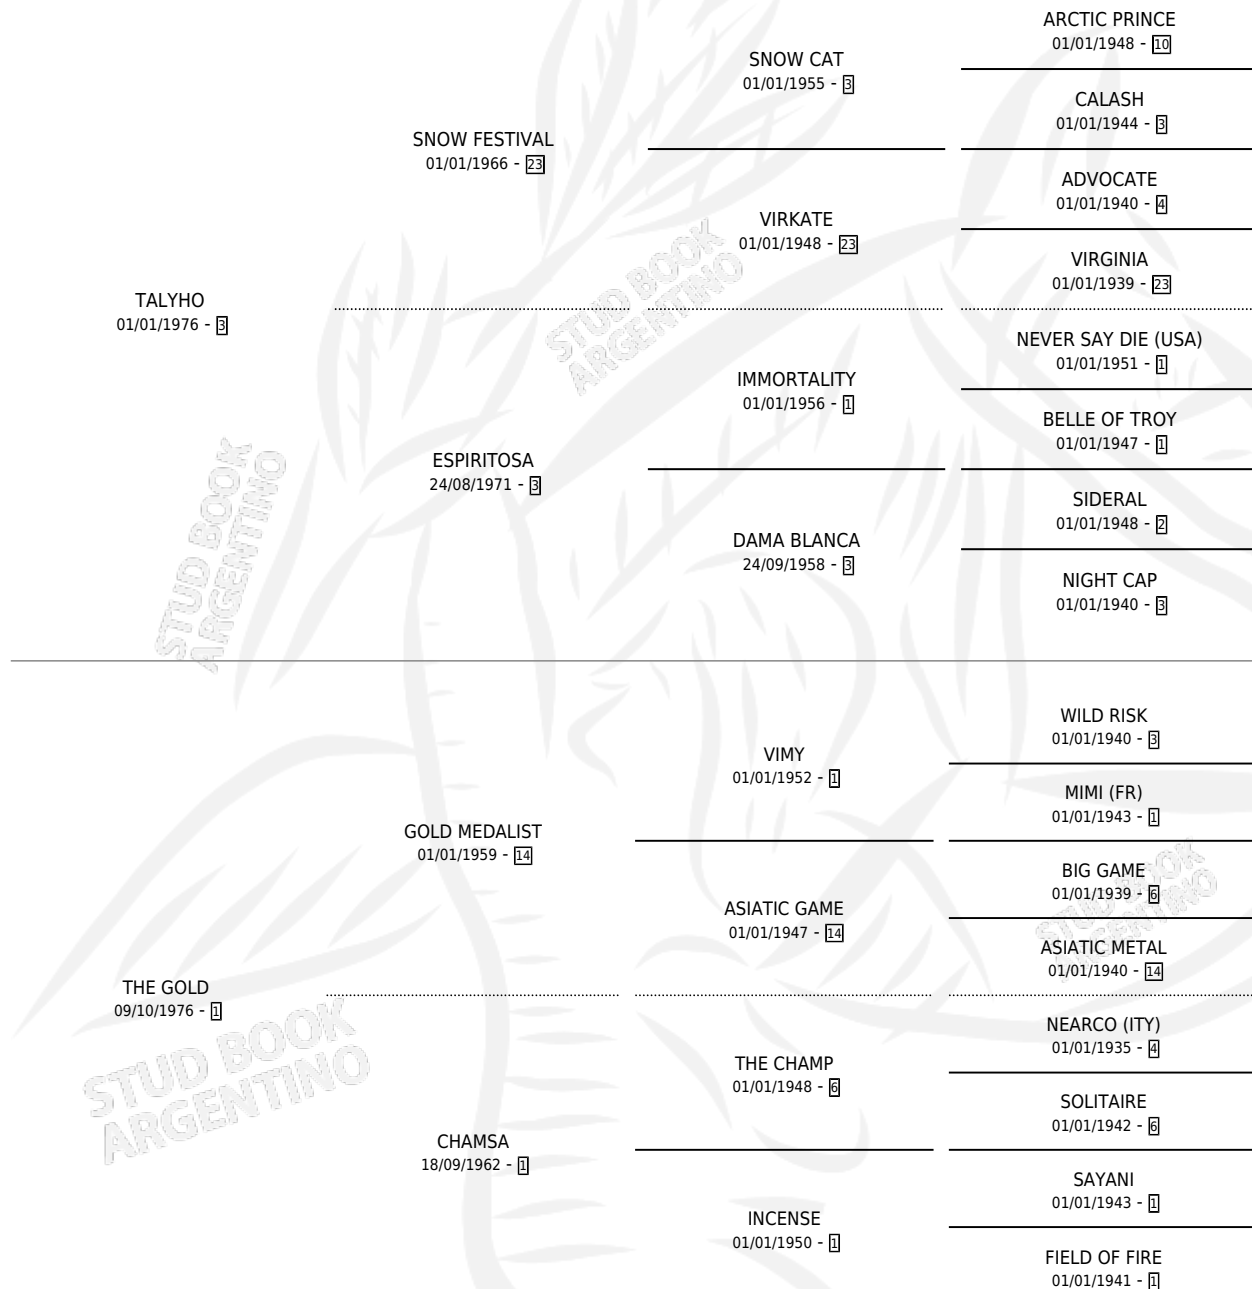

TALYHIGOLD

por TALYHO y THE GOLD por GOLD MEDALIST

Argentina · Hembra · Zaino · SP · 22/10/1983
Familia 1-p · Volumen 31

ESTADO

TIPIFICACIÓN SANGUÍNEA	✓
TIPIFICACIÓN POR ADN	X
PASAPORTE	X
IDENTIFICACIÓN POR MICROCHIP	X
REPRODUCTOR	✓

Lugar de nacimiento: Campo particular

Criador: Sin dato

~

HIJOS

	MACHOS	HEMBRAS
7 NACIERON	2	5
1 CORRIERON	0	1

SIN ACTUACIONES

PEDIGREE

S

cimientos 7 / Efectividad 70.00%

PADRILLO	PRODUCTO	CRIADOR	1ER SERVICIO	ÚLTIMO SERVICIO
RUSPOLI	∅		07/12/2001	10/12/2001
RUSPOLI	PLATON RUS (M Z, 24/11/2001)	SIN DATO	07/12/2000	09/12/2000
RUSPOLI	CELESTIBUS (H Z, 29/09/2000)	SIN DATO	04/10/1999	08/10/1999
RUSPOLI	∅		06/10/1998	06/10/1998
RUSPOLI	ROMANZA RUS (H Z, 24/09/1998)	SIN DATO	14/10/1997	18/10/1997
RUSPOLI	SANTANERO RUS (M Z, 04/10/1997)	SIN DATO	07/10/1996	09/10/1996
RUSPOLI	TEXS RUS (H Z, 27/09/1996)	SIN DATO	21/10/1995	24/10/1995
FRANCK TOSS	KUMARI FRANCK (H A, 13/10/1995)	SIN DATO	27/10/1994	29/10/1994
RUSPOLI	TALYHA RUS (H Z, 17/10/1994)	SIN DATO	02/11/1993	06/11/1993
USURPADOR	∅		03/12/1989	03/12/1989