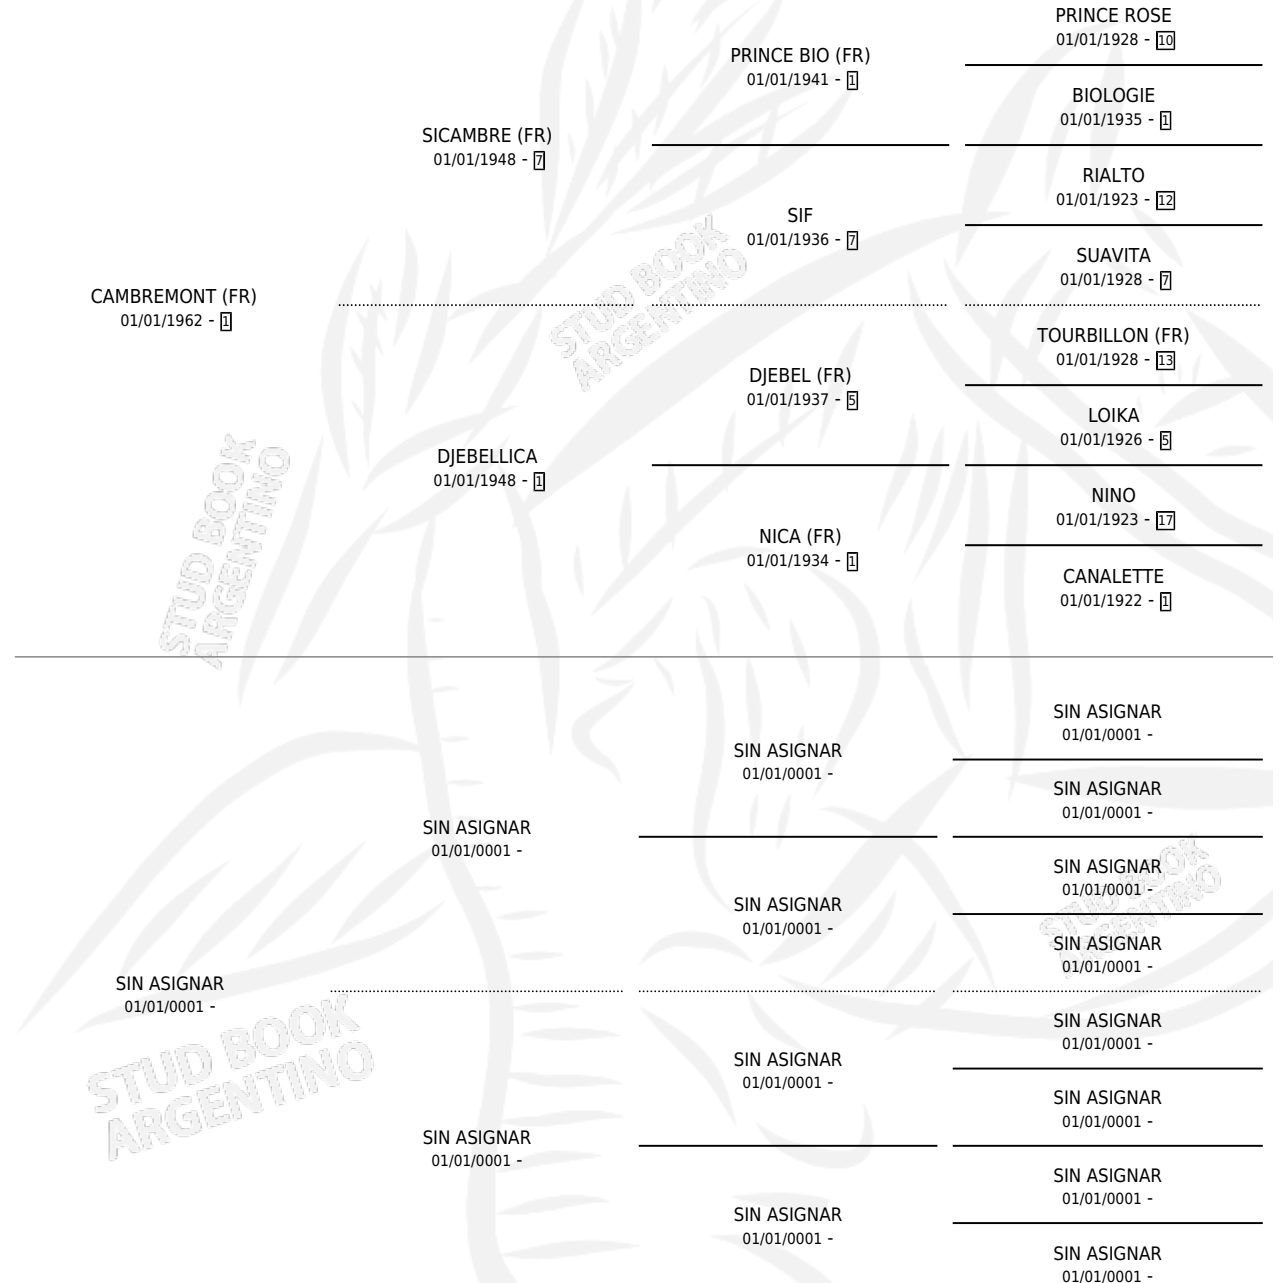

VECELLIO

por **CAMBREMONT (FR)** y **SIN ASIGNAR** por **SIN ASIGNAR**

Argentina · Macho · Zaino · SP · 01/11/1983
Familia · Volumen 31

ESTADO

TIPIFICACIÓN SANGUÍNEA	X
TIPIFICACIÓN POR ADN	X
PASAPORTE	X
IDENTIFICACIÓN POR MICROCHIP	X
REPRODUCTOR	X

Lugar de nacimiento: Alentue
Criador: Sin dato

PEDIGREE

CAMPAÑA

Solo carreras oficiales de Argentina

POR EDAD

EDAD	CC	1°	2°	3°	4°	5°	NP	CLC	CLG	CLCG1	CLGG1	IMPORTE	GANANCIA / CC
5 AÑOS	2	0	0	0	0	0	2	0	0	0	0	\$0	\$0
TOTALES	2	0	0	0	0	0	2	0	0	0	0	\$0	\$0
%		0.0%	0.0%	0.0%	0.0%	0.0%	100%	0.0%	0.0%	0.0%	0.0%		