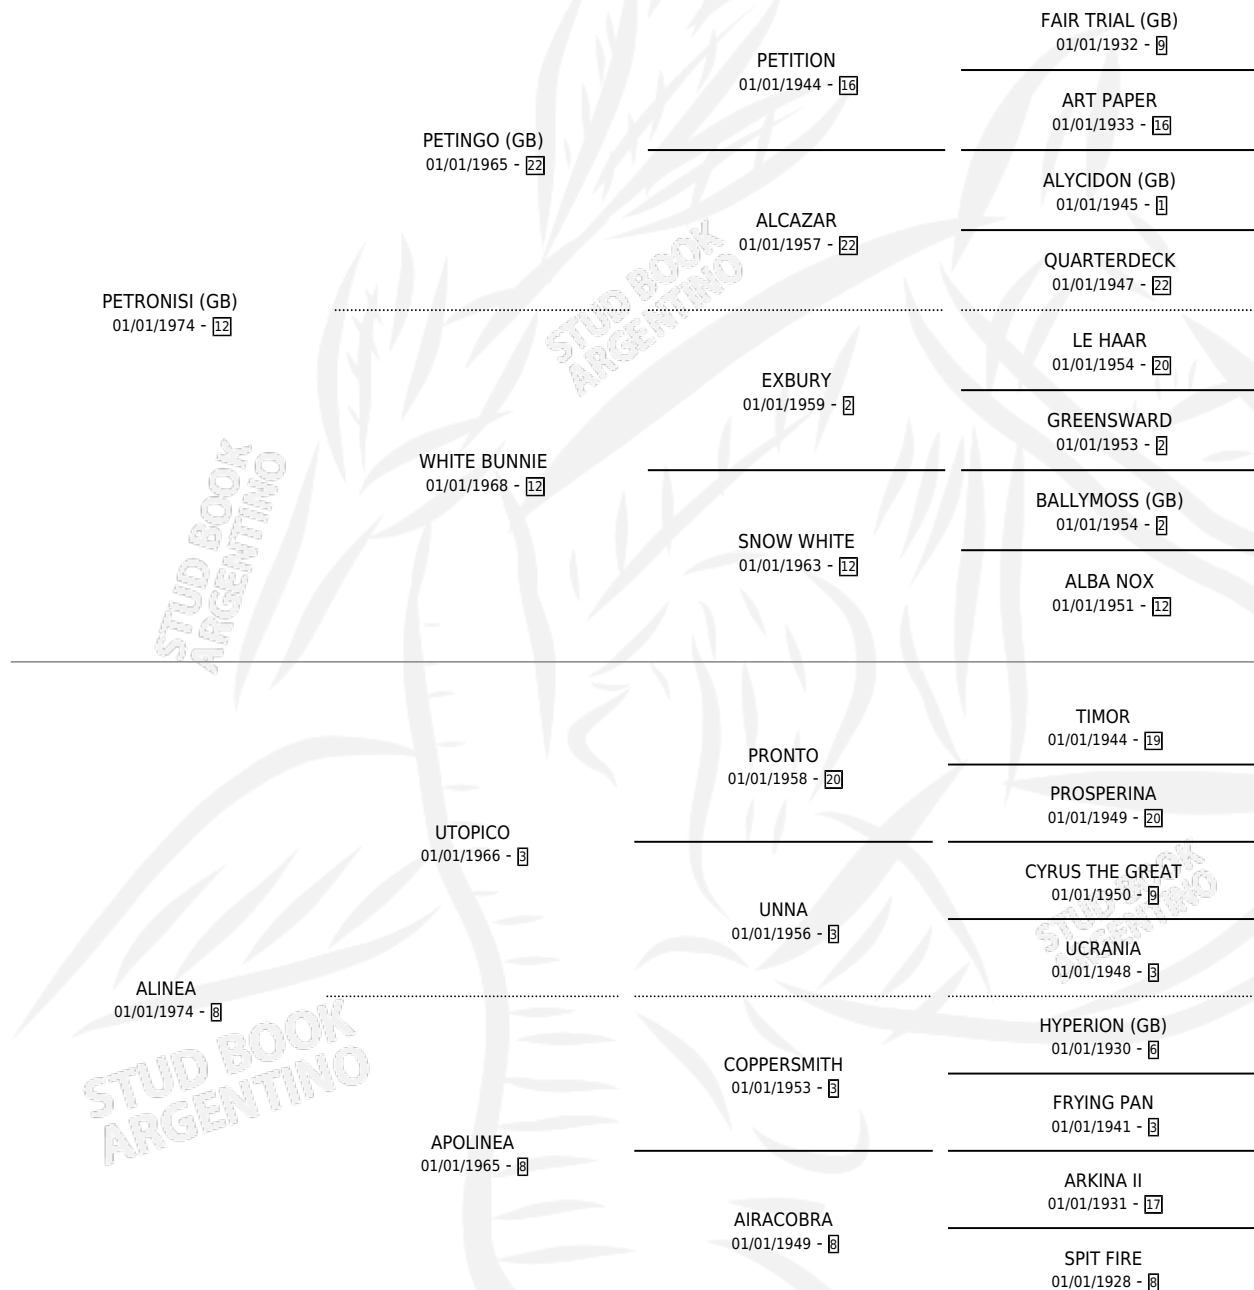

TANGENCIAL

por **PETRONISI (GB)** y **ALINEA** por **UTOPICO**

Argentina · Hembra · Zaino Doradillo · SP · 23/10/1983
Familia 8-g · Volumen 31

ESTADO

TIPIFICACIÓN SANGUÍNEA	X
TIPIFICACIÓN POR ADN	X
PASAPORTE	X
IDENTIFICACIÓN POR MICROCHIP	X
REPRODUCTOR	✓

Lugar de nacimiento: Don Yayo
Criador: Solveyra Eduardo Alfredo

~

HIJOS

	MACHOS	HEMBRAS
1 NACIERON	0	1

SIN ACTUACIONES

PEDIGREE