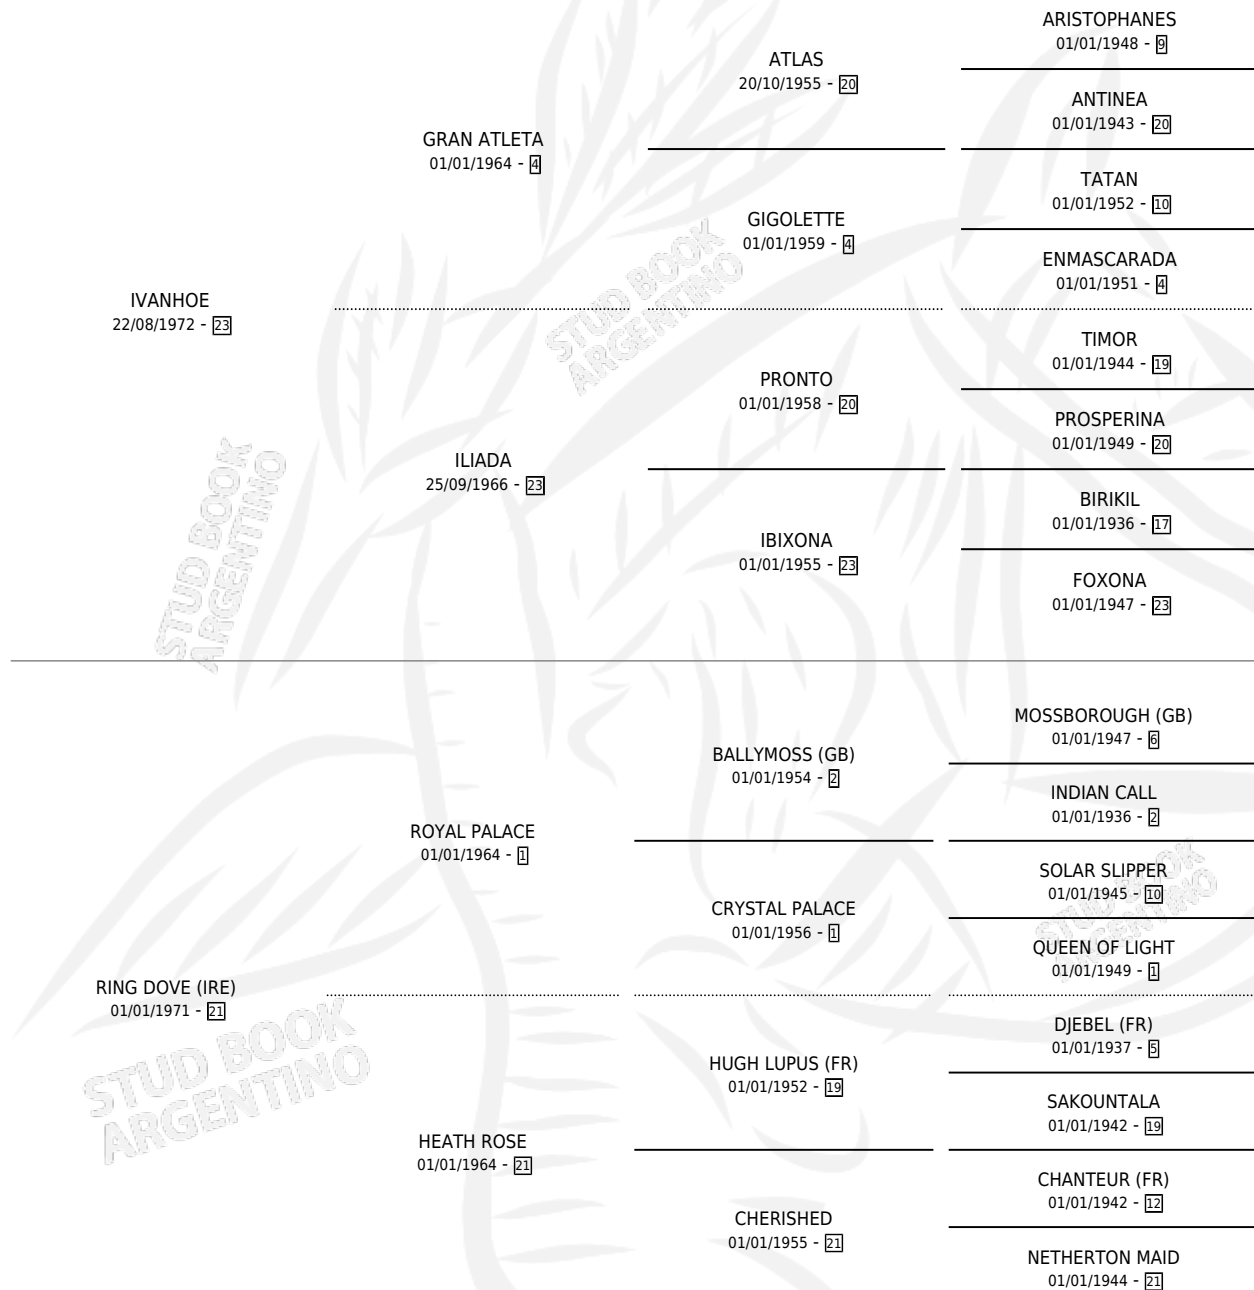

# BOLO PUNCH

por IVANHOE y RING DOVE (IRE) por ROYAL PALACE

Argentina · Macho · No Consigna · SP · 01/01/1983  
Familia 21-a · Volumen 31

## ESTADO

TIPIFICACIÓN SANGUÍNEA	X
TIPIFICACIÓN POR ADN	X
PASAPORTE	X
IDENTIFICACIÓN POR MICROCHIP	X
REPRODUCTOR	X

**Lugar de nacimiento:** Campo particular

**Criador:** Sin dato

## PEDIGREE

**EXPORTACIÓN / IMPORTACIÓN**

FECHA	MOVIMIENTO	PAÍS
01/06/1989	EXPORTADO	URUGUAY

~

**CAMPAÑA**

Solo carreras oficiales de Argentina