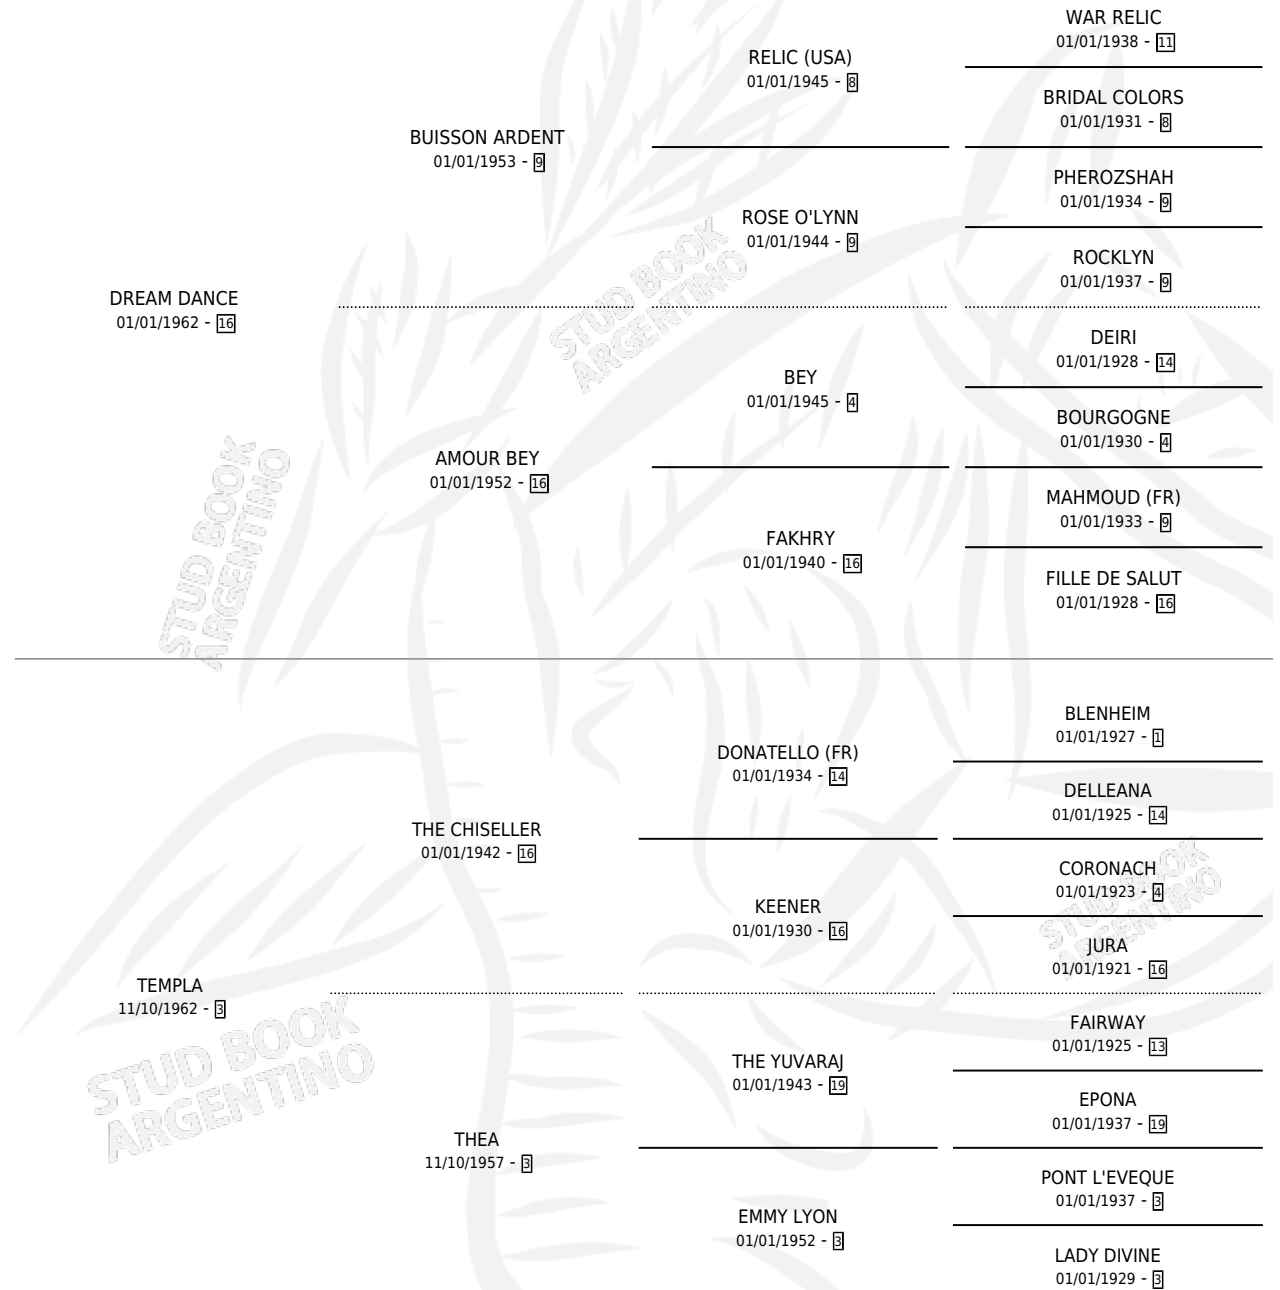

# TEMPEL

por DREAM DANCE y TEMPLA por THE CHISELLER

Argentina · Macho · Alazan · SP · 30/10/1967  
Familia 3-f · Volumen 26

## ESTADO

TIPIFICACIÓN SANGUÍNEA	X
TIPIFICACIÓN POR ADN	X
PASAPORTE	X
IDENTIFICACIÓN POR MICROCHIP	X
REPRODUCTOR	X

**Lugar de nacimiento:** Campo particular

**Criador:** Sin dato

## PEDIGREE