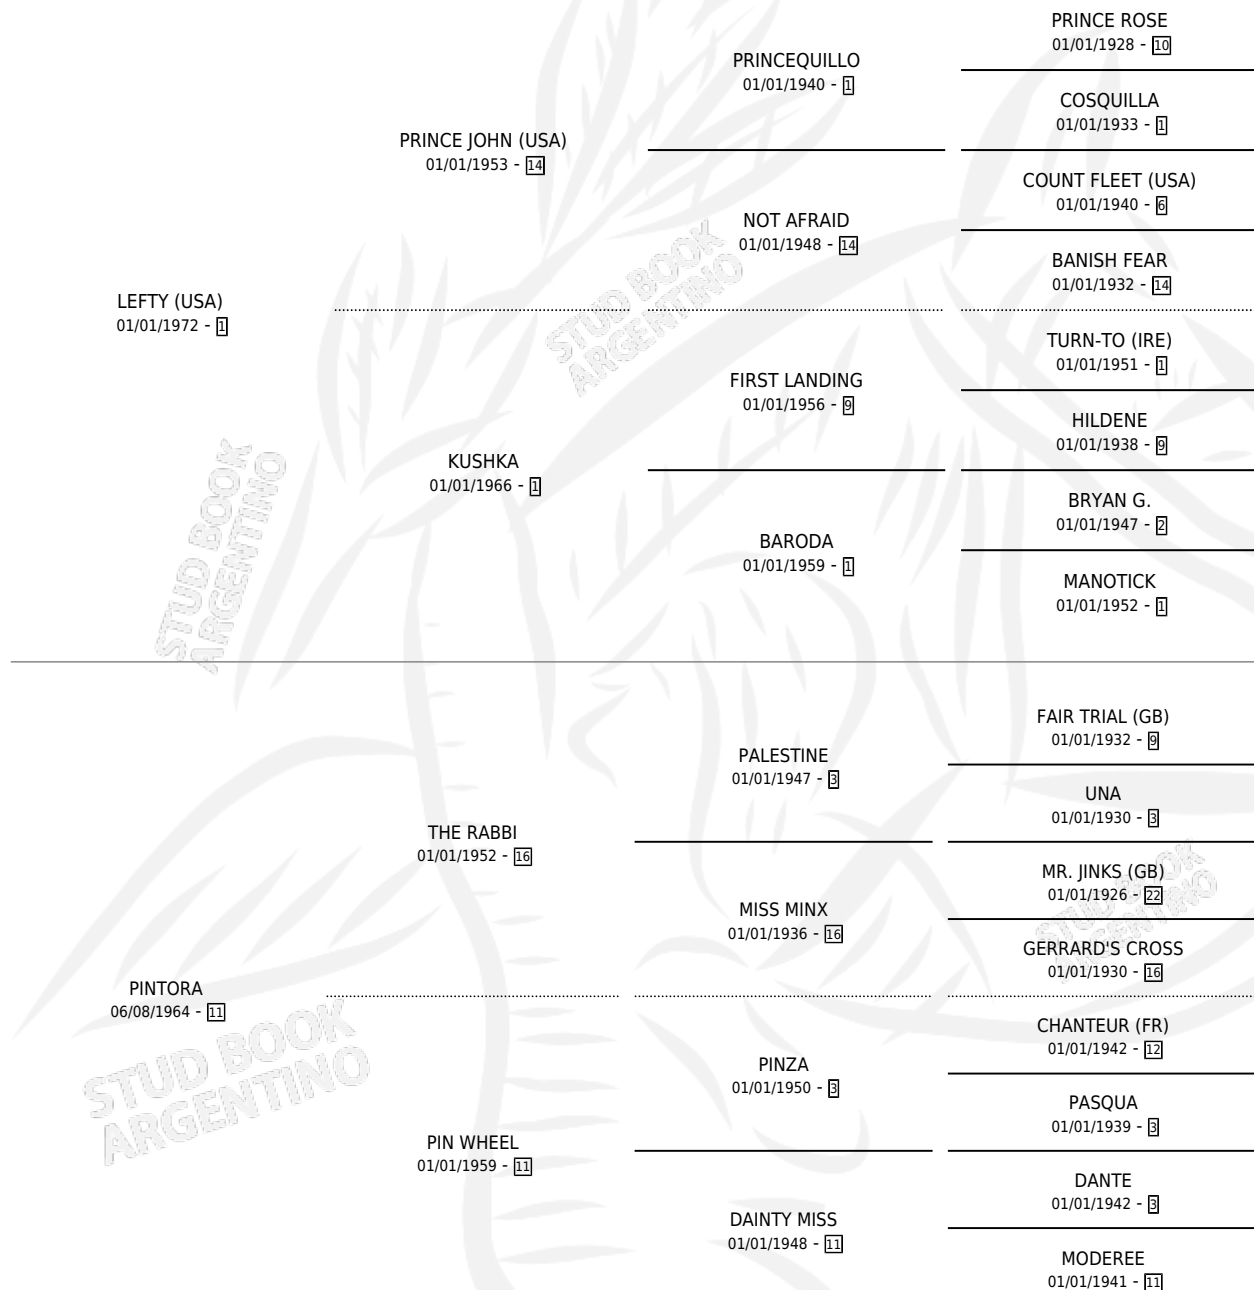

PANCHA

por **LEFTY (USA)** y **PINTORA** por **THE RABBI**

Argentina · Hembra · Alazan · SP · 10/10/1983
Familia 11-e · Volumen 31

ESTADO

TIPIFICACIÓN SANGUÍNEA	✓
TIPIFICACIÓN POR ADN	X
PASAPORTE	X
IDENTIFICACIÓN POR MICROCHIP	X
REPRODUCTOR	✓

Lugar de nacimiento: Campo particular
Criador: Las Ortigas

~

HIJOS

	MACHOS	HEMBRAS
8 NACIERON	6	2
5 CORRIERON	4	1
3 GANARON	3	0
0 GANADORES CL	0 GANADORES GR	0 GANADORES G1

PEDIGREE

CAMPAÑA

Solo carreras oficiales de Argentina