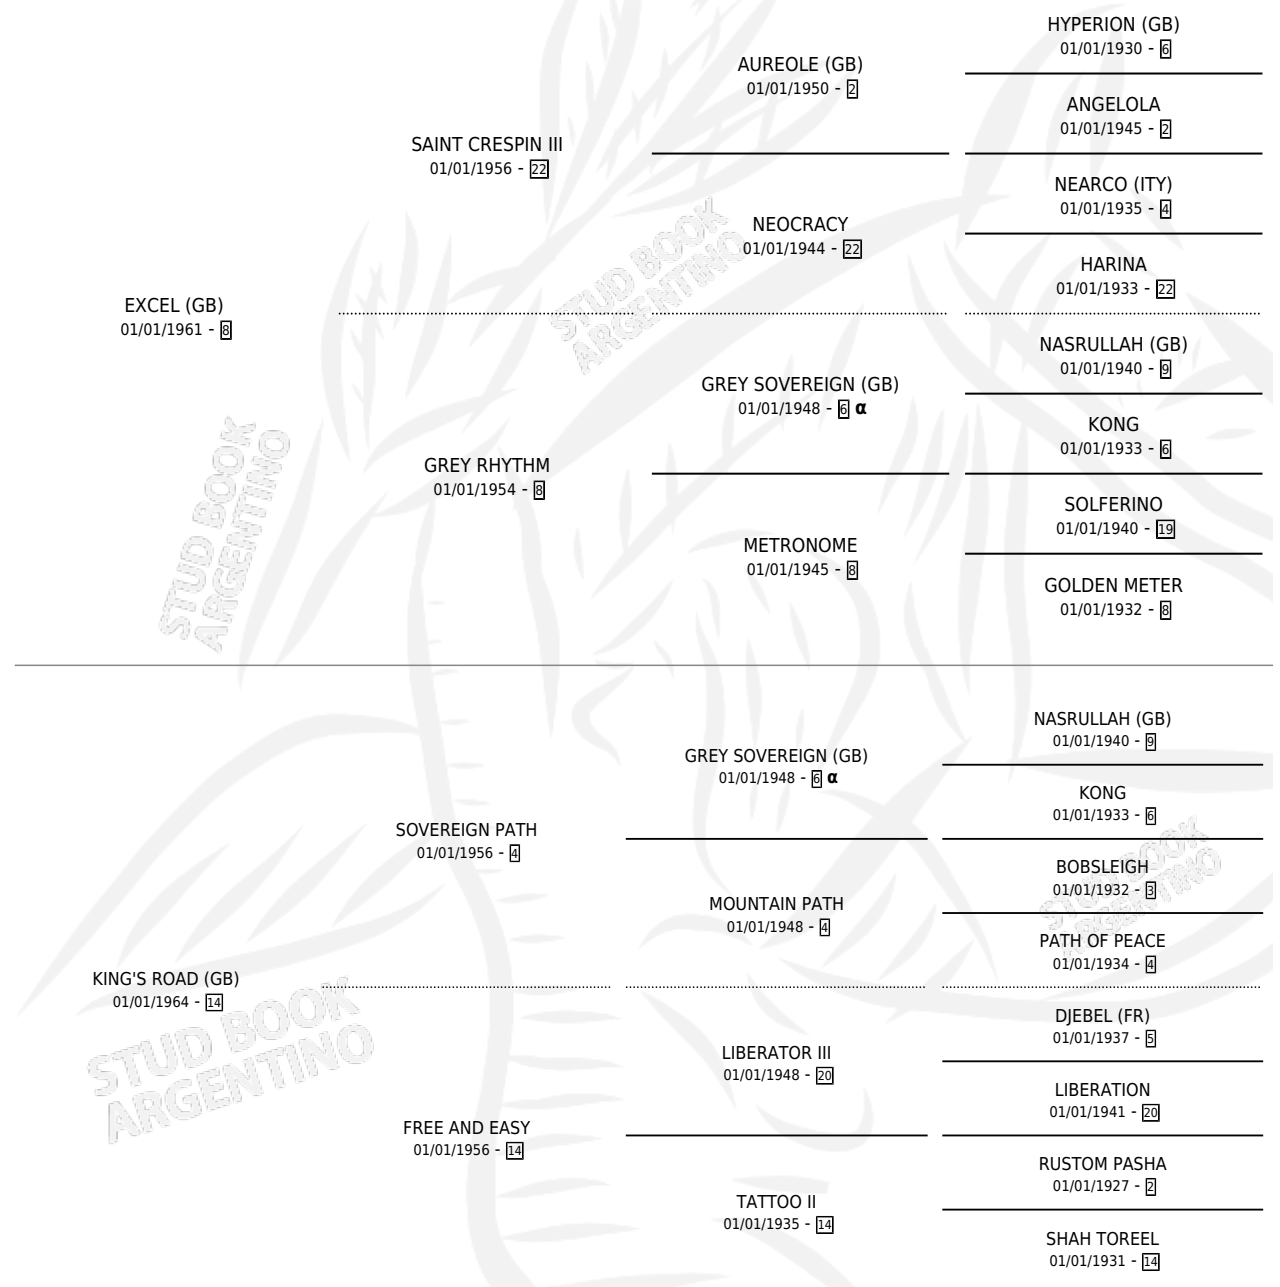

ENCONTRADIZA

PEDIGREE

por **EXCEL (GB)** y **KING'S ROAD (GB)** por **SOVEREIGN PATH**

Argentina · Hembra · Zaino · SP · 04/11/1983
Familia 14-b · Volumen 31

ESTADO

TIPIFICACIÓN SANGUÍNEA	✓
TIPIFICACIÓN POR ADN	✓
PASAPORTE	X
IDENTIFICACIÓN POR MICROCHIP	X
REPRODUCTOR	✓

Lugar de nacimiento: Campo particular
Criador: Sin dato

~

HIJOS

	MACHOS	HEMBRAS
13 NACIERON	9	4
10 CORRIERON	8	2
8 GANARON	6	2

0	0	0
GANADORES CL	GANADORES GR	GANADORES G1

INBREEDING : α

CAMPAÑA

Solo carreras oficiales de Argentina