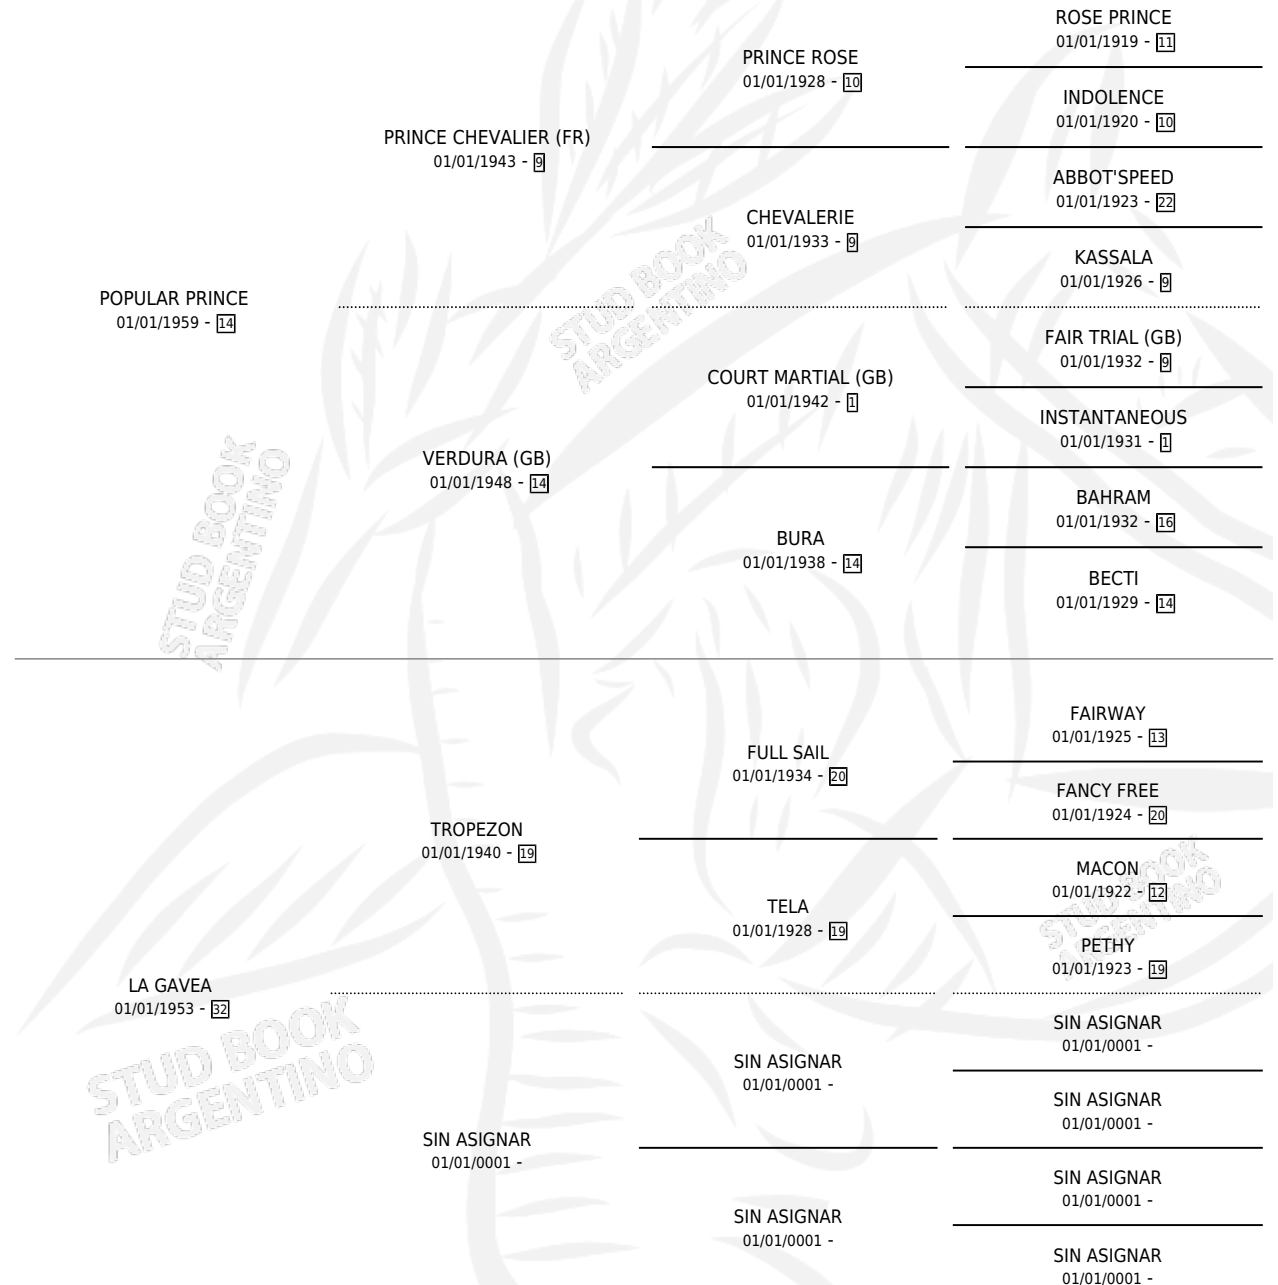

PERLA FINA

por **POPULAR PRINCE** y **LA GAVEA** por **TROPEZON**

Argentina · Hembra · Zaino Doradillo · SP · 01/01/1967
Familia 32 · Volumen 26

ESTADO

TIPIFICACIÓN SANGUÍNEA	X
TIPIFICACIÓN POR ADN	X
PASAPORTE	X
IDENTIFICACIÓN POR MICROCHIP	X
REPRODUCTOR	✓

Lugar de nacimiento: Campo particular

Criador: Sin dato

~

HIJOS

	MACHOS	HEMBRAS
2 NACIERON	0	2
SIN ACTUACIONES		

PEDIGREE

S

mientos 1 / Efectividad 25.00%

PADRILLO	PRODUCTO	CRIADOR	1ER SERVICIO	ÚLTIMO SERVICIO
EL PUNTERO	∅		18/10/1989	19/10/1989
PERLA FINA	∅		23/09/1988	26/09/1988
Datos oficiales del Stud Book Argentino	∅		09/11/1987	12/11/1987
EL PUNTERO				
EL PUNTERO	PACALA (H Z, 29/10/1987)	SIN DATO		