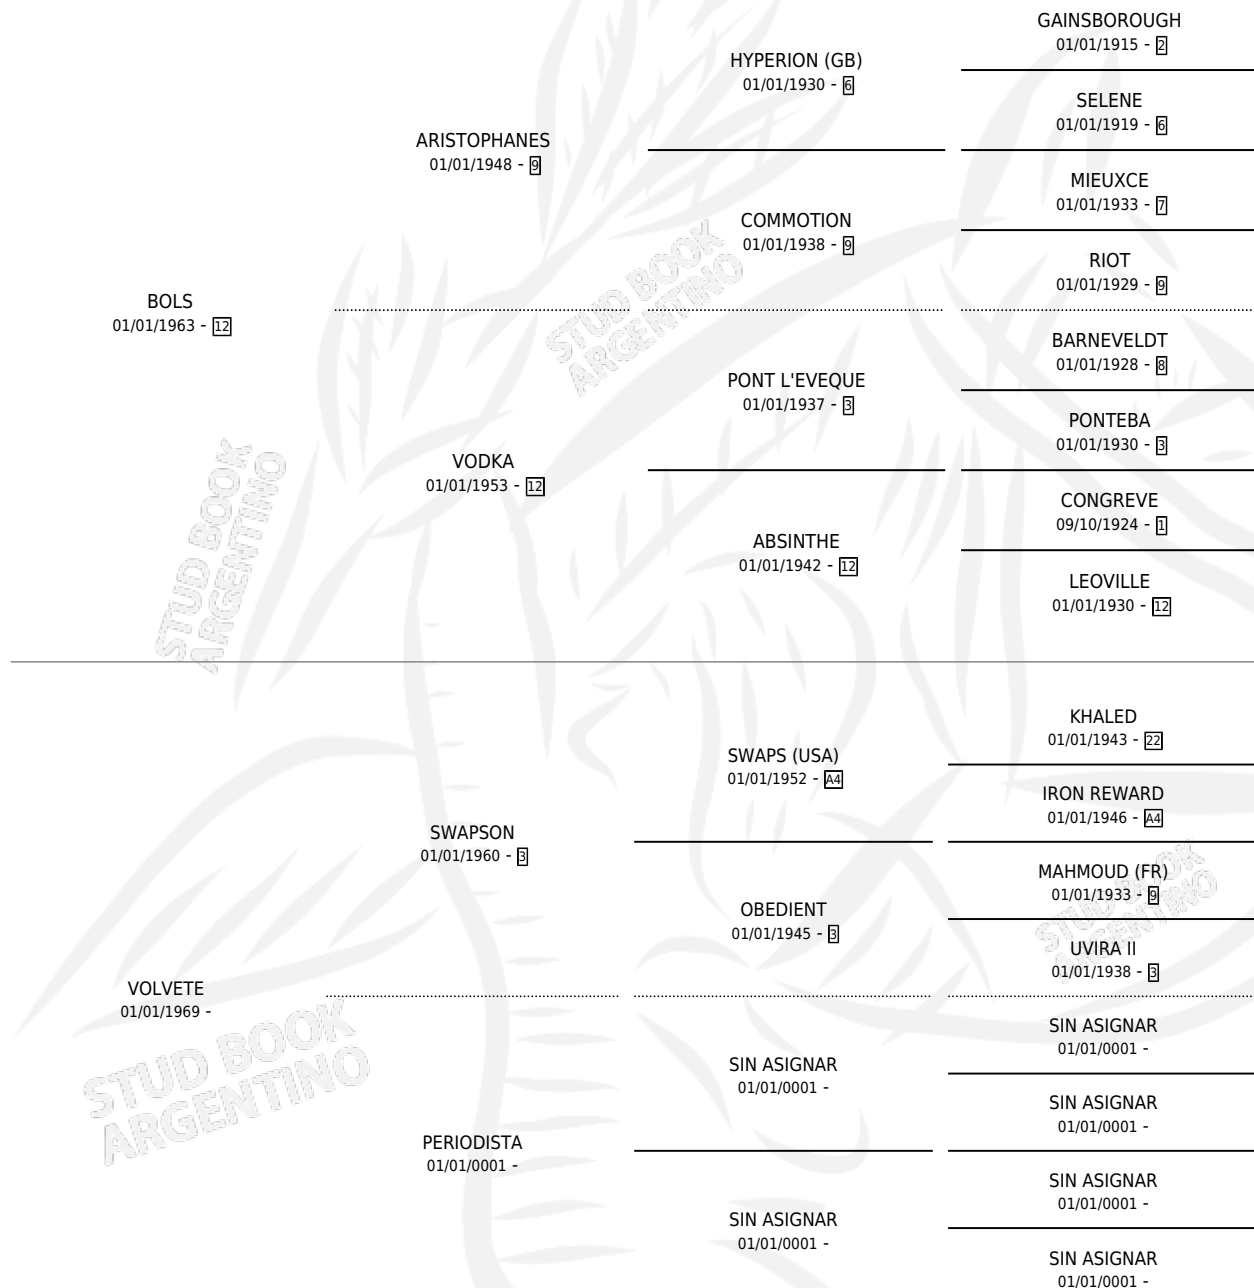

REPARADA

por **BOLS** y **VOLVETE** por **SWAPSON**

Argentina · Hembra · Zaino · SP · 09/10/1983
Familia · Volumen 31

ESTADO

TIPIFICACIÓN SANGUÍNEA	✓
TIPIFICACIÓN POR ADN	X
PASAPORTE	X
IDENTIFICACIÓN POR MICROCHIP	X
REPRODUCTOR	✓

Lugar de nacimiento: Campo particular

Criador: Oria Fermin Daniel

~

HIJOS

	MACHOS	HEMBRAS
6 NACIERON	2	4
SIN ACTUACIONES		

PEDIGREE