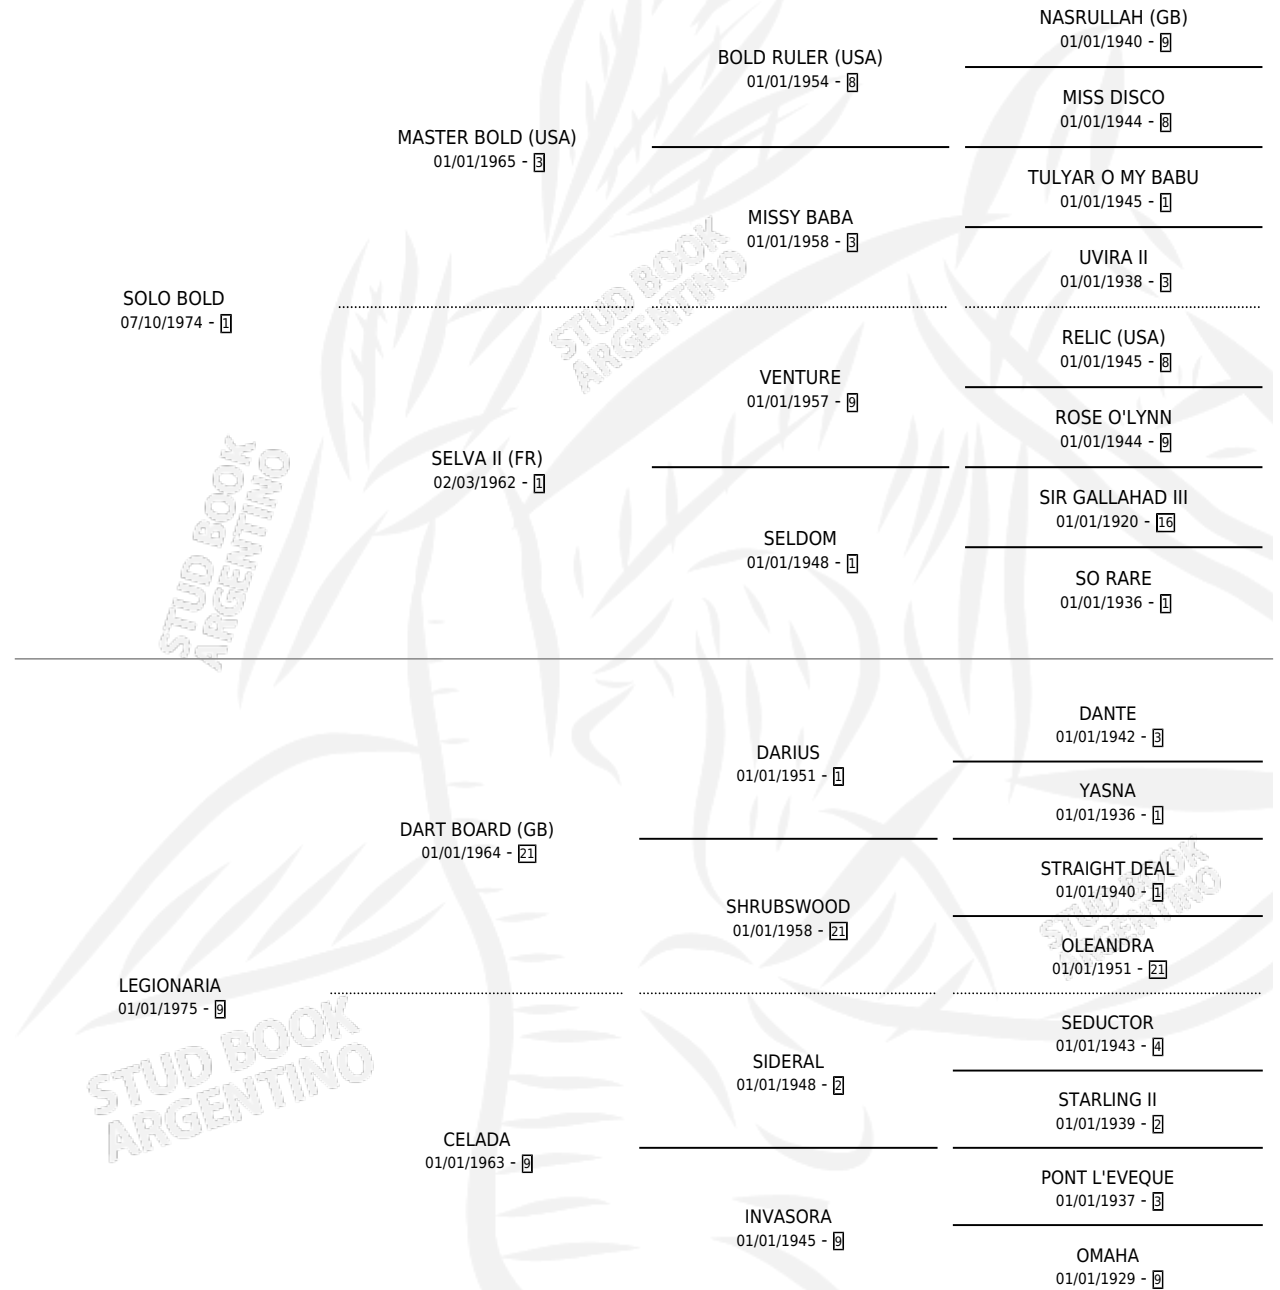

PARTISANNE

por SOLO BOLD y LEGIONARIA por DART BOARD (GB)

Argentina · Hembra · Zaino Colorado · SP · 18/10/1983
Familia 9-g · Volumen 31

ESTADO

TIPIFICACIÓN SANGUÍNEA	✓
TIPIFICACIÓN POR ADN	X
PASAPORTE	X
IDENTIFICACIÓN POR MICROCHIP	X
REPRODUCTOR	✓

Lugar de nacimiento: Campo particular

Criador: Sin dato

~

HIJOS

	MACHOS	HEMBRAS
4 NACIERON	1	3
2 CORRIERON	1	1

SIN ACTUACIONES

PEDIGREE

CAMPAÑA

Solo carreras oficiales de Argentina

POR EDAD

EDAD	CC	1°	2°	3°	4°	5°	NP	CLC	CLG	CLCG1	CLGG1	IMPORTE	GANANCIA / CC
5 AÑOS	9	2	0	0	0	1	6	0	0	0	0	\$0	\$0
TOTALES	9	2	0	0	0	1	6	0	0	0	0	\$0	\$0
%		22.2%	0.0%	0.0%	0.0%	11.1%	66.7%	0.0%	0.0%	0.0%	0.0%		