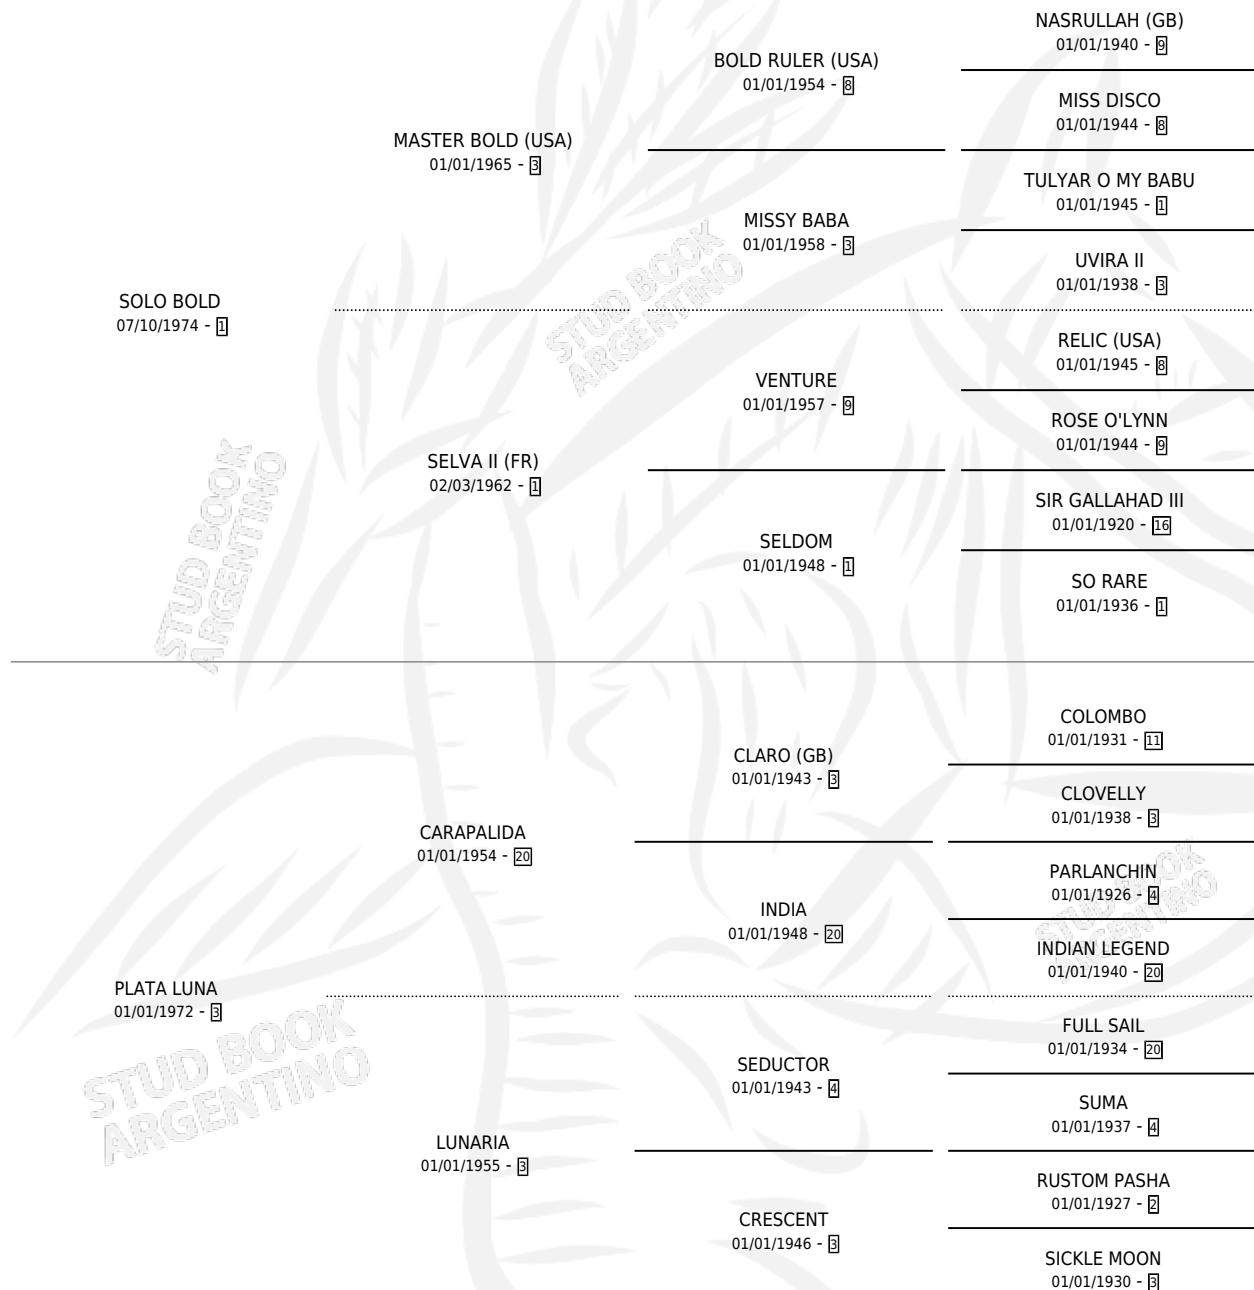

MAR DE LUNA

por SOLO BOLD y PLATA LUNA por CARAPALIDA

Argentina · Hembra · Zaino · SP · 20/10/1983
Familia 3-o · Volumen 31

ESTADO

TIPIFICACIÓN SANGUÍNEA	X
TIPIFICACIÓN POR ADN	X
PASAPORTE	X
IDENTIFICACIÓN POR MICROCHIP	X
REPRODUCTOR	✓

Lugar de nacimiento: Campo particular

Criador: Sin dato

~

HIJOS

	MACHOS	HEMBRAS
1 NACIERON	1	0

SIN ACTUACIONES

PEDIGREE

CAMPAÑA

Solo carreras oficiales de Argentina

POR EDAD

EDAD	CC	1°	2°	3°	4°	5°	NP	CLC	CLG	CLCG1	CLGG1	IMPORTE	GANANCIA / CC
3 AÑOS	1	1	0	0	0	0	0	0	0	0	0	\$0	\$0
5 AÑOS	6	2	0	0	0	0	4	0	0	0	0	\$0	\$0
TOTALES	7	3	0	0	0	0	4	0	0	0	0	\$0	\$0
%		42.9%	0.0%	0.0%	0.0%	0.0%	57.1%	0.0%	0.0%	0.0%	0.0%		