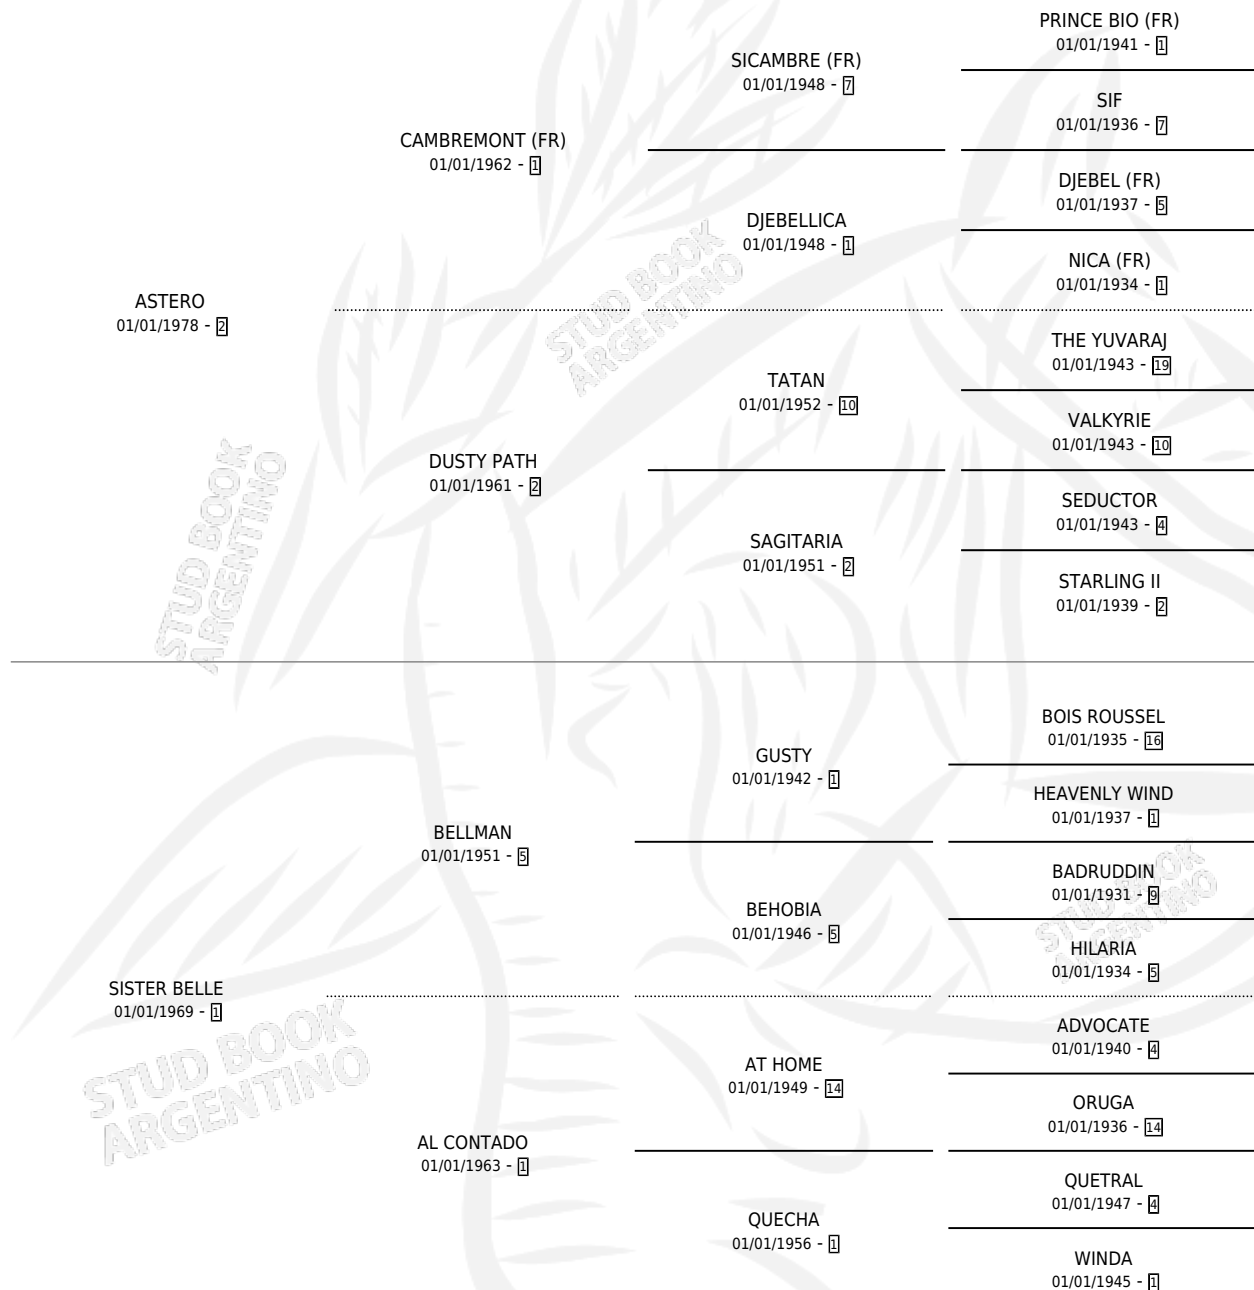

MALVA RUBIA

por ASTERO y SISTER BELLE por BELLMAN

Argentina · Hembra · Zaino Colorado · SP · 08/10/1983
Familia 1-g · Volumen 31

ESTADO

TIPIFICACIÓN SANGUÍNEA	✓
TIPIFICACIÓN POR ADN	X
PASAPORTE	X
IDENTIFICACIÓN POR MICROCHIP	X
REPRODUCTOR	✓

Lugar de nacimiento: Campo particular

Criador: Los Peludos

~

HIJOS

	MACHOS	HEMBRAS
3 NACIERON	2	1

SIN ACTUACIONES

PEDIGREE

S

mientos 3 / Efectividad 37.50%

PADRILLO	PRODUCTO	CRIADOR	1ER SERVICIO	ÚLTIMO SERVICIO
MORO DULCE	Ø		18/11/1996	20/11/1996
MALVA RUBIA	Ø		25/11/1995	26/11/1995
Datos oficiales del Stud Book Argentino			16/12/1994	19/12/1994
Documento generado el 09/05/2026			12/12/1991	15/12/1991
CON SELLO	CON MALVA (H Z, 20/11/1992)	LOS PELUDOS	12/12/1991	15/12/1991
studbook.org.ar	Ø		02/11/1990	03/11/1990
CON SELLO	MALVADO LITZ (M Z, 23/07/1990)	LOS PELUDOS	06/08/1989	08/08/1989
CON SELLO	LEON TRES (M Z, 24/07/1989)	LOS PELUDOS	18/08/1988	23/08/1988
AUSTERLITZ	Ø		11/11/1987	04/12/1987