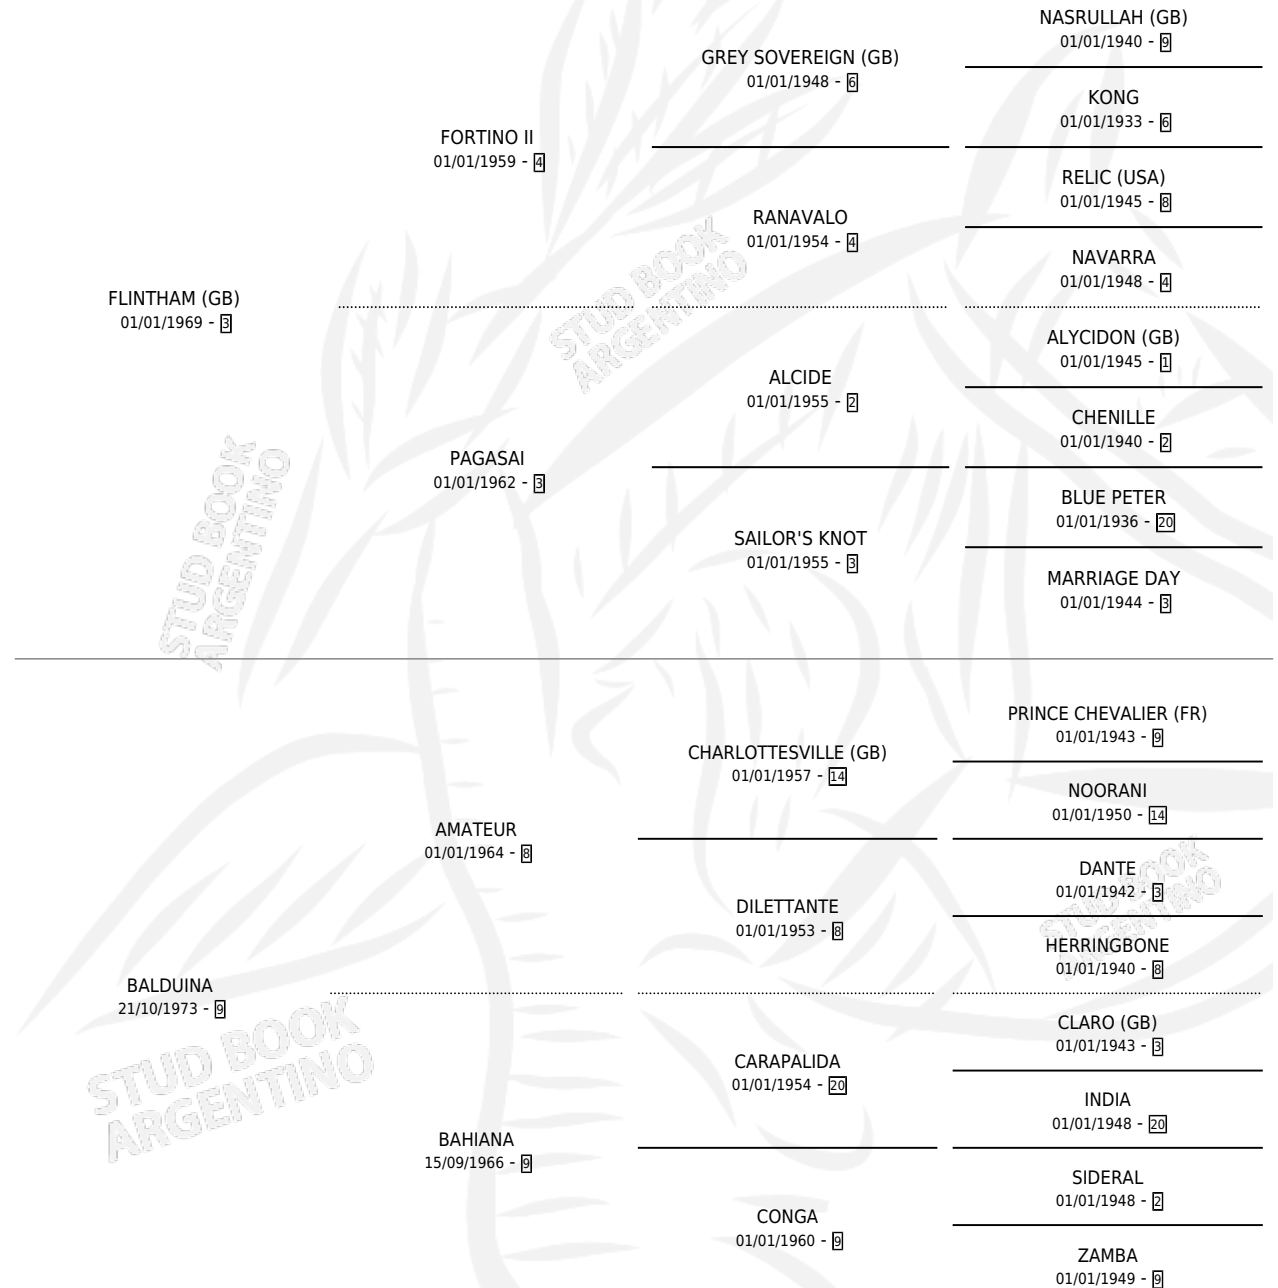

BALINERO

por **FLINTHAM (GB)** y **BALDUINA** por **AMATEUR**

Argentina · Macho · Zaino Colorado · SP · 09/11/1983
Familia 9-g · Volumen 31

ESTADO

TIPIFICACIÓN SANGUÍNEA	X
TIPIFICACIÓN POR ADN	X
PASAPORTE	X
IDENTIFICACIÓN POR MICROCHIP	X
REPRODUCTOR	X

Lugar de nacimiento: Vacacion

Criador: Sin dato

PEDIGREE

~

CAMPAÑA

Solo carreras oficiales de Argentina

POR EDAD

EDAD	CC	1°	2°	3°	4°	5°	NP	CLC	CLG	CLCG1	CLGG1	IMPORTE	GANANCIA / CC
3 AÑOS	2	2	0	0	0	0	0	0	0	0	0	\$0	\$0
4 AÑOS	10	4	2	3	0	0	1	8	2	1	0	\$0	\$0
5 AÑOS	4	1	1	2	0	0	0	4	1	1	0	\$0	\$0
TOTALES	16	7	3	5	0	0	1	12	3	2	0	\$0	\$0
%		43.8%	18.8%	31.3%	0.0%	0.0%	6.3%	75.0%	25.0%	16.7%	0.0%		