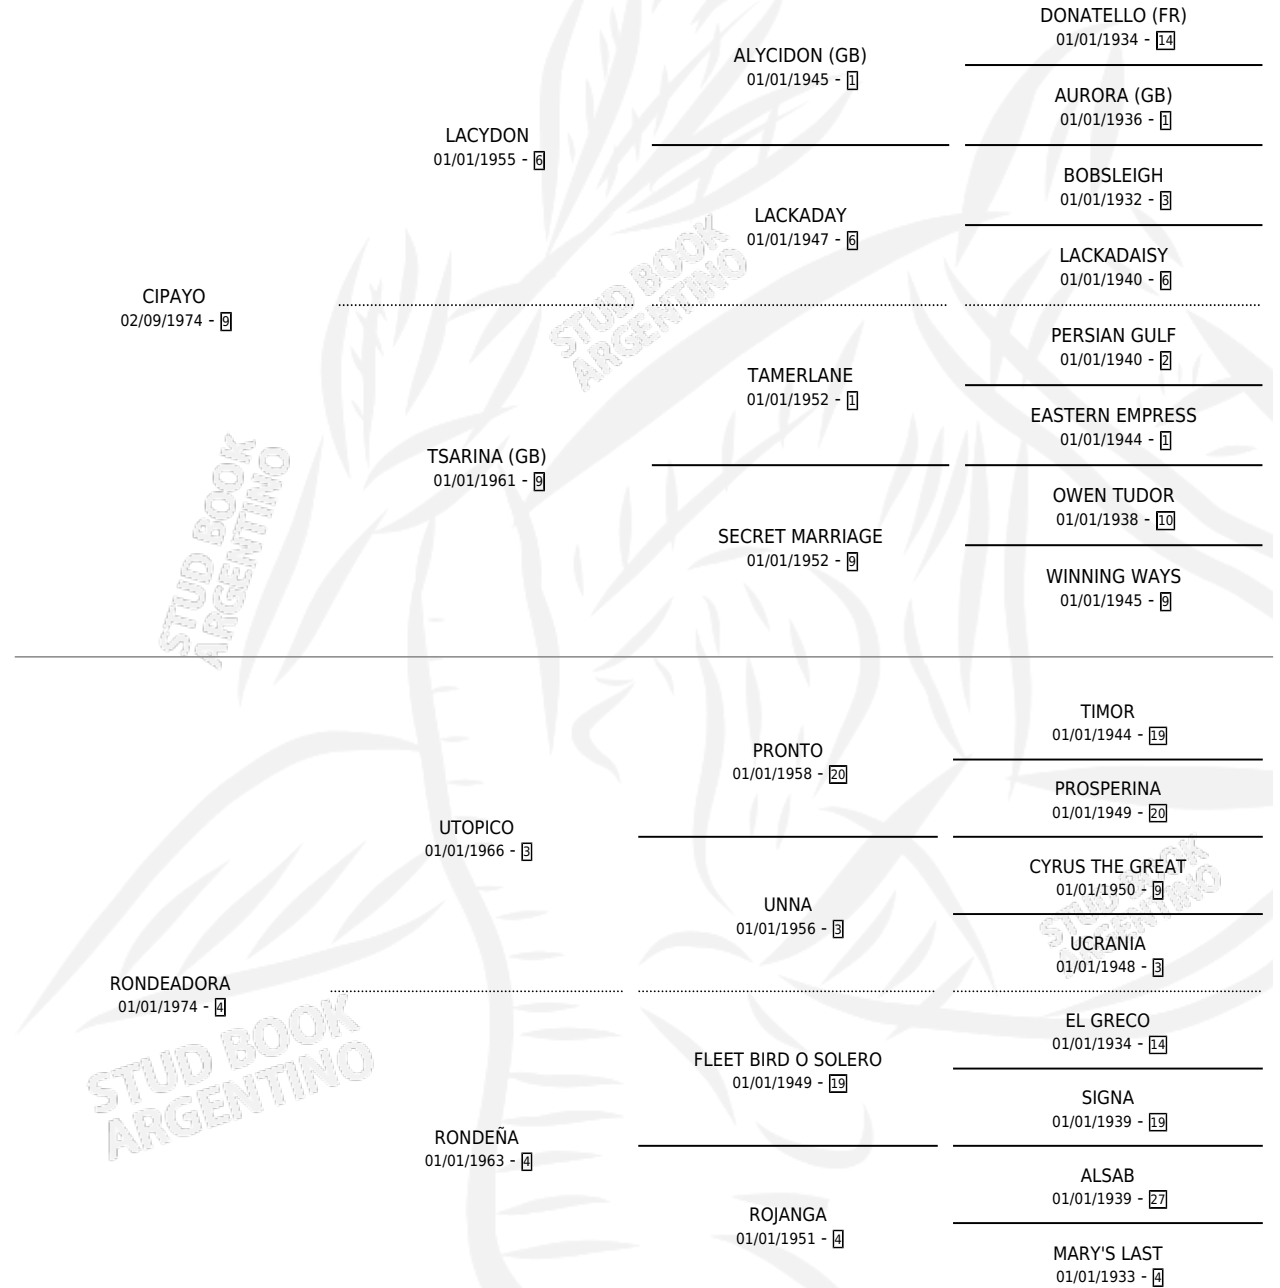

CIPADOR

por CIPAYO y RONDEADORA por UTOPICO

Argentina · Macho · Zaino · SP · 21/10/1983
Familia 4-m · Volumen 31

ESTADO

TIPIFICACIÓN SANGUÍNEA	✓
TIPIFICACIÓN POR ADN	X
PASAPORTE	X
IDENTIFICACIÓN POR MICROCHIP	X
REPRODUCTOR	X

Lugar de nacimiento: Don Yeye

Criador: Sin dato

~

HIJOS

	MACHOS	HEMBRAS
1 NACIERON	1	0
1 CORRIERON	1	0
1 GANARON	1	0
0 GANADORES CL	0 GANADORES GR	0 GANADORES G1

PEDIGREE