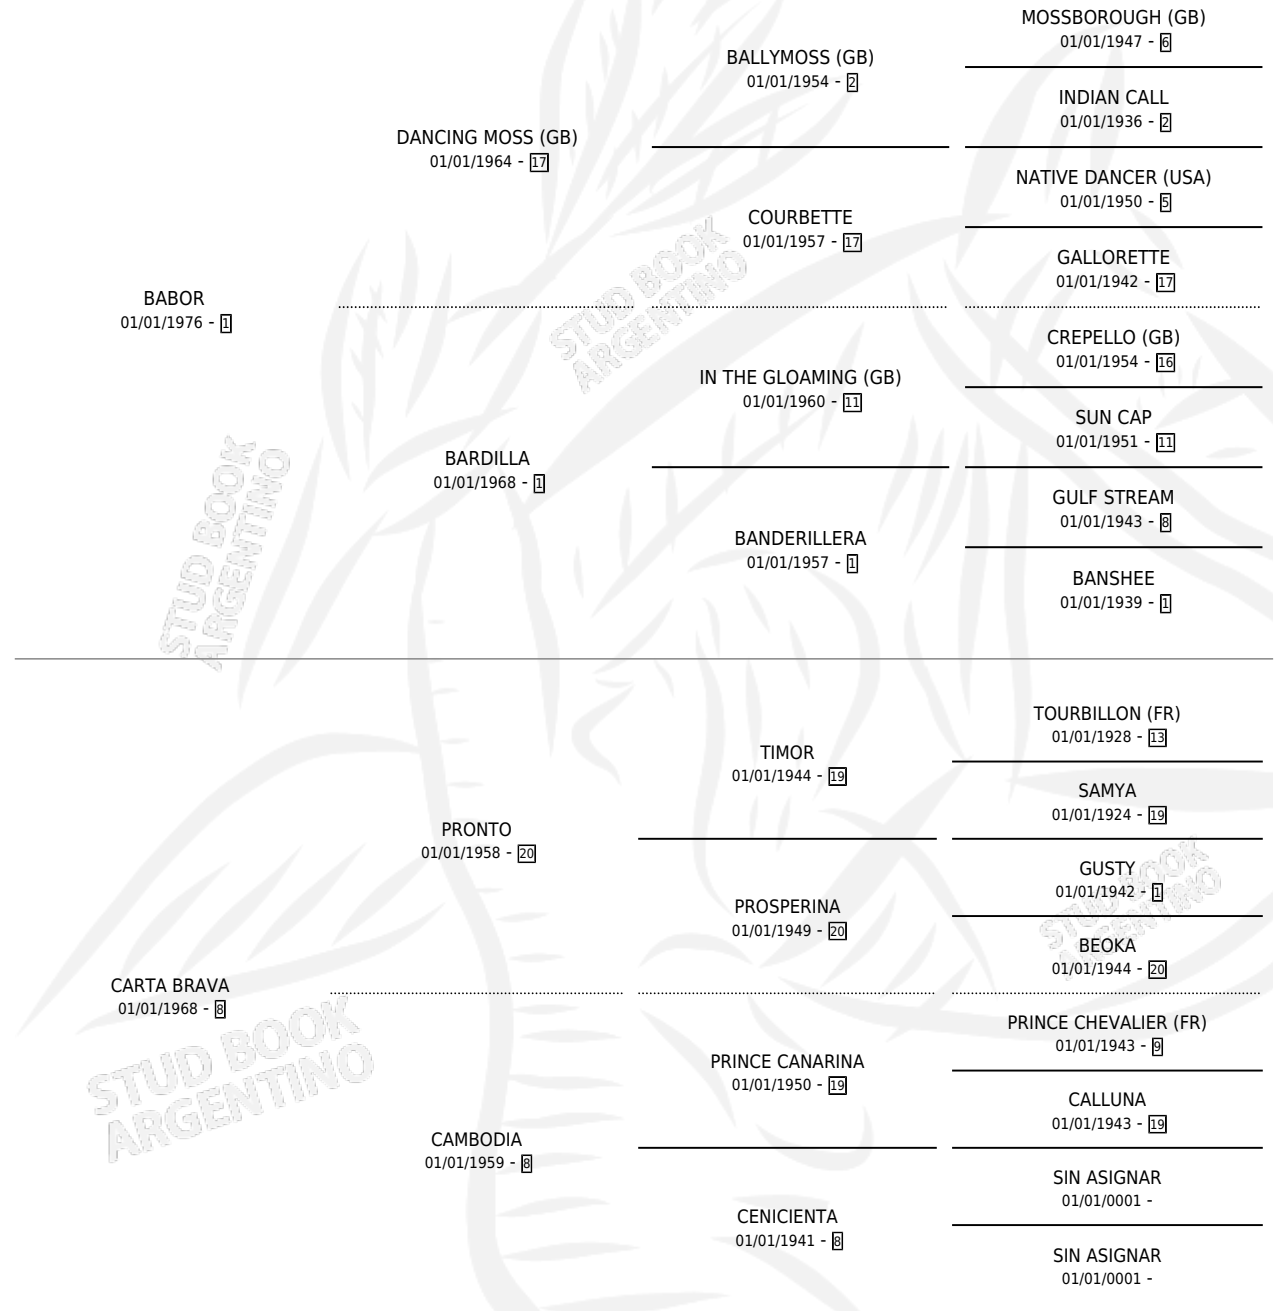

CABRESTANTE

por **BABOR** y **CARTA BRAVA** por **PRONTO**

Argentina · Macho · Alazan Tostado · SP · 11/10/1983
Familia 8-g · Volumen 31

ESTADO

TIPIFICACIÓN SANGUÍNEA	X
TIPIFICACIÓN POR ADN	X
PASAPORTE	X
IDENTIFICACIÓN POR MICROCHIP	X
REPRODUCTOR	X

Lugar de nacimiento: La Quebrada

Criador: Anauate Julio Tamin

PEDIGREE

CAMPAÑA

Solo carreras oficiales de Argentina

POR EDAD

EDAD	CC	1°	2°	3°	4°	5°	NP	CLC	CLG	CLCG1	CLGG1	IMPORTE	GANANCIA / CC
3 AÑOS	3	2	0	0	0	0	1	0	0	0	0	\$0	\$0
4 AÑOS	5	1	1	0	1	1	1	3	0	0	0	\$0	\$0
5 AÑOS	2	0	0	0	0	1	1	1	0	0	0	\$0	\$0
TOTALES	10	3	1	0	1	2	3	4	0	0	0	\$0	\$0
%		30.0%	10.0%	0.0%	10.0%	20.0%	30.0%	40.0%	0.0%	0.0%	0.0%		

Ganador de 3 carreras en Palermo, a los 3 y 4 años, incluso 2do Buenos Aires, 4to Comparacion (la Plat.

POR DISTANCIA

HIPODROMO	CC	1°	2°	3°	4°	5°	NP	CLC	CLG	CLCG1	CLGG1	IMPORTE
CORDOBA	1	0	0	0	0	0	1	0	0	0	0	\$0
1600 MTS	1	0	0	0	0	0	1	0	0	0	0	\$0
TUCUMAN	1	0	0	0	0	1	0	0	0	0	0	\$0
2200 MTS	1	0	0	0	0	1	0	0	0	0	0	\$0
LA PLATA	2	0	0	0	1	0	1	1	0	0	0	\$0
0 MTS	2	0	0	0	1	0	1	1	0	0	0	\$0
PALERMO	5	3	1	0	0	1	0	2	0	0	0	\$0
0 MTS	5	3	1	0	0	1	0	2	0	0	0	\$0
SAN ISIDRO	1	0	0	0	0	0	1	0	0	0	0	\$0
2000 MTS	1	0	0	0	0	0	1	0	0	0	0	\$0