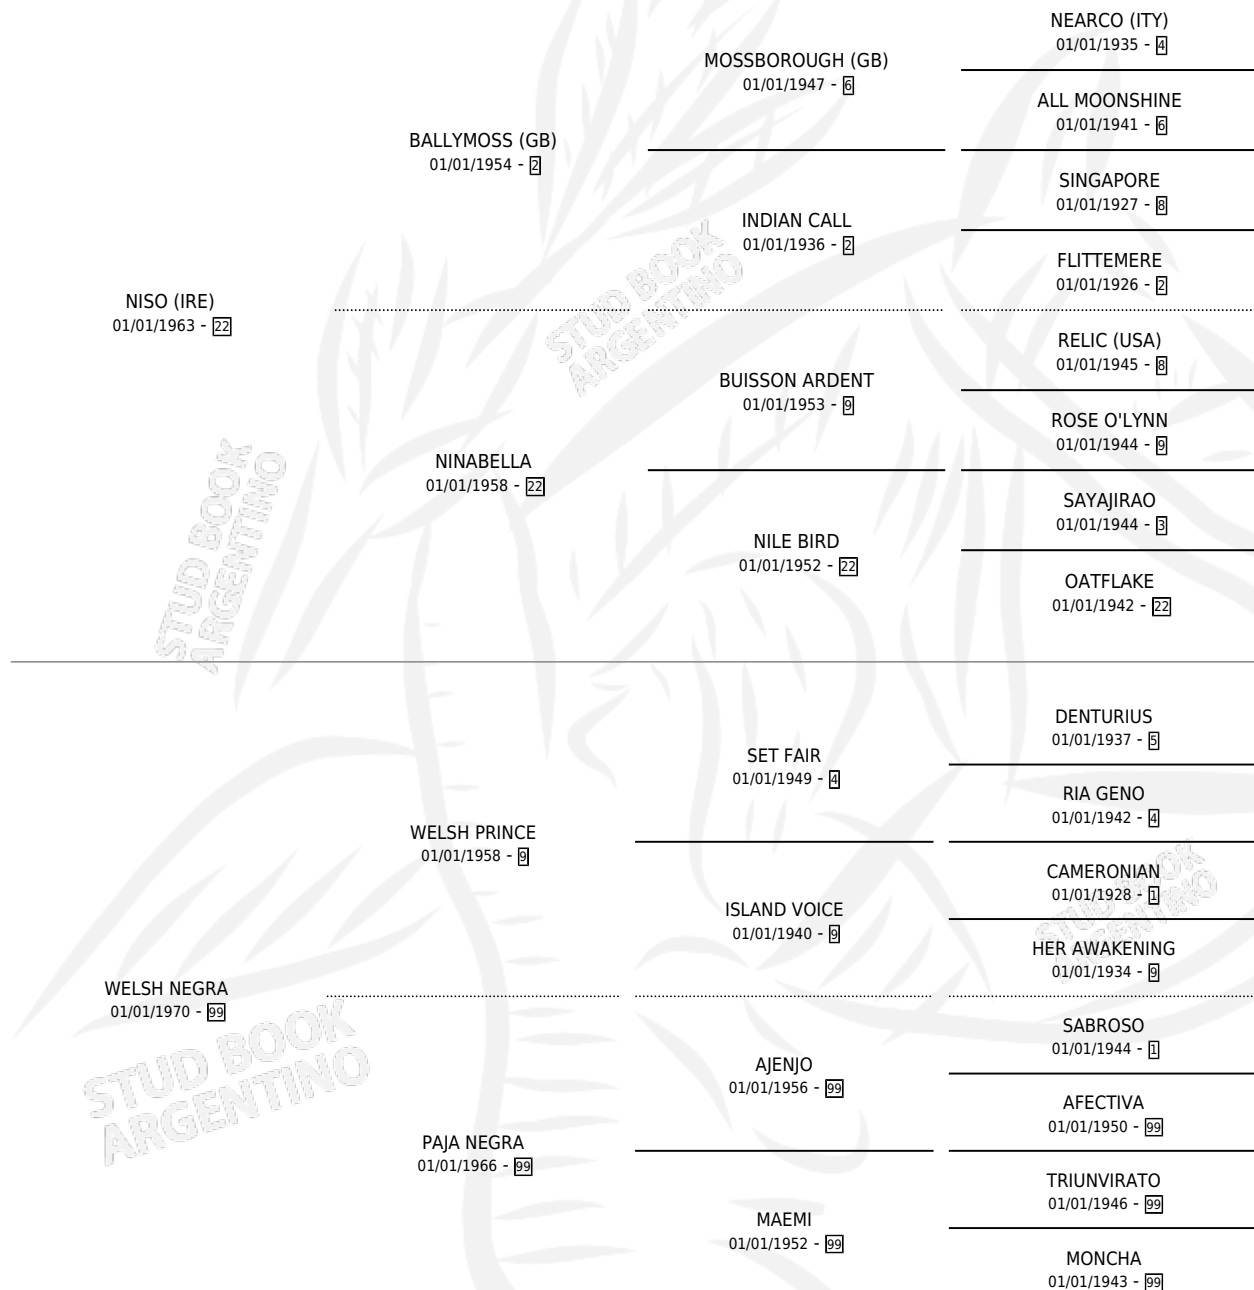

NI PRINCESA

por NISO (IRE) y WELSH NEGRA por WELSH PRINCE

Argentina · Hembra · Zaino Doradillo · SP · 03/11/1983
Familia 99 · Volumen 31

ESTADO

TIPIFICACIÓN SANGUÍNEA	X
TIPIFICACIÓN POR ADN	X
PASAPORTE	X
IDENTIFICACIÓN POR MICROCHIP	X
REPRODUCTOR	✓

Lugar de nacimiento: Callvu Cura

Criador: Sin dato

~

HIJOS

	MACHOS	HEMBRAS
1 NACIERON	1	0

SIN ACTUACIONES

PEDIGREE

CAMPAÑA

Solo carreras oficiales de Argentina

POR EDAD

EDAD	CC	1°	2°	3°	4°	5°	NP	CLC	CLG	CLCG1	CLGG1	IMPORTE	GANANCIA / CC
3 AÑOS	1	1	0	0	0	0	0	0	0	0	0	\$0	\$0
4 AÑOS	4	2	0	0	1	0	1	0	0	0	0	\$552	\$138
5 AÑOS	7	0	0	0	0	2	5	0	0	0	0	\$531	\$76
TOTALES	12	3	0	0	1	2	6	0	0	0	0	\$1,083	\$90
%		25.0%	0.0%	0.0%	8.3%	16.7%	50.0%	0.0%	0.0%	0.0%	0.0%		