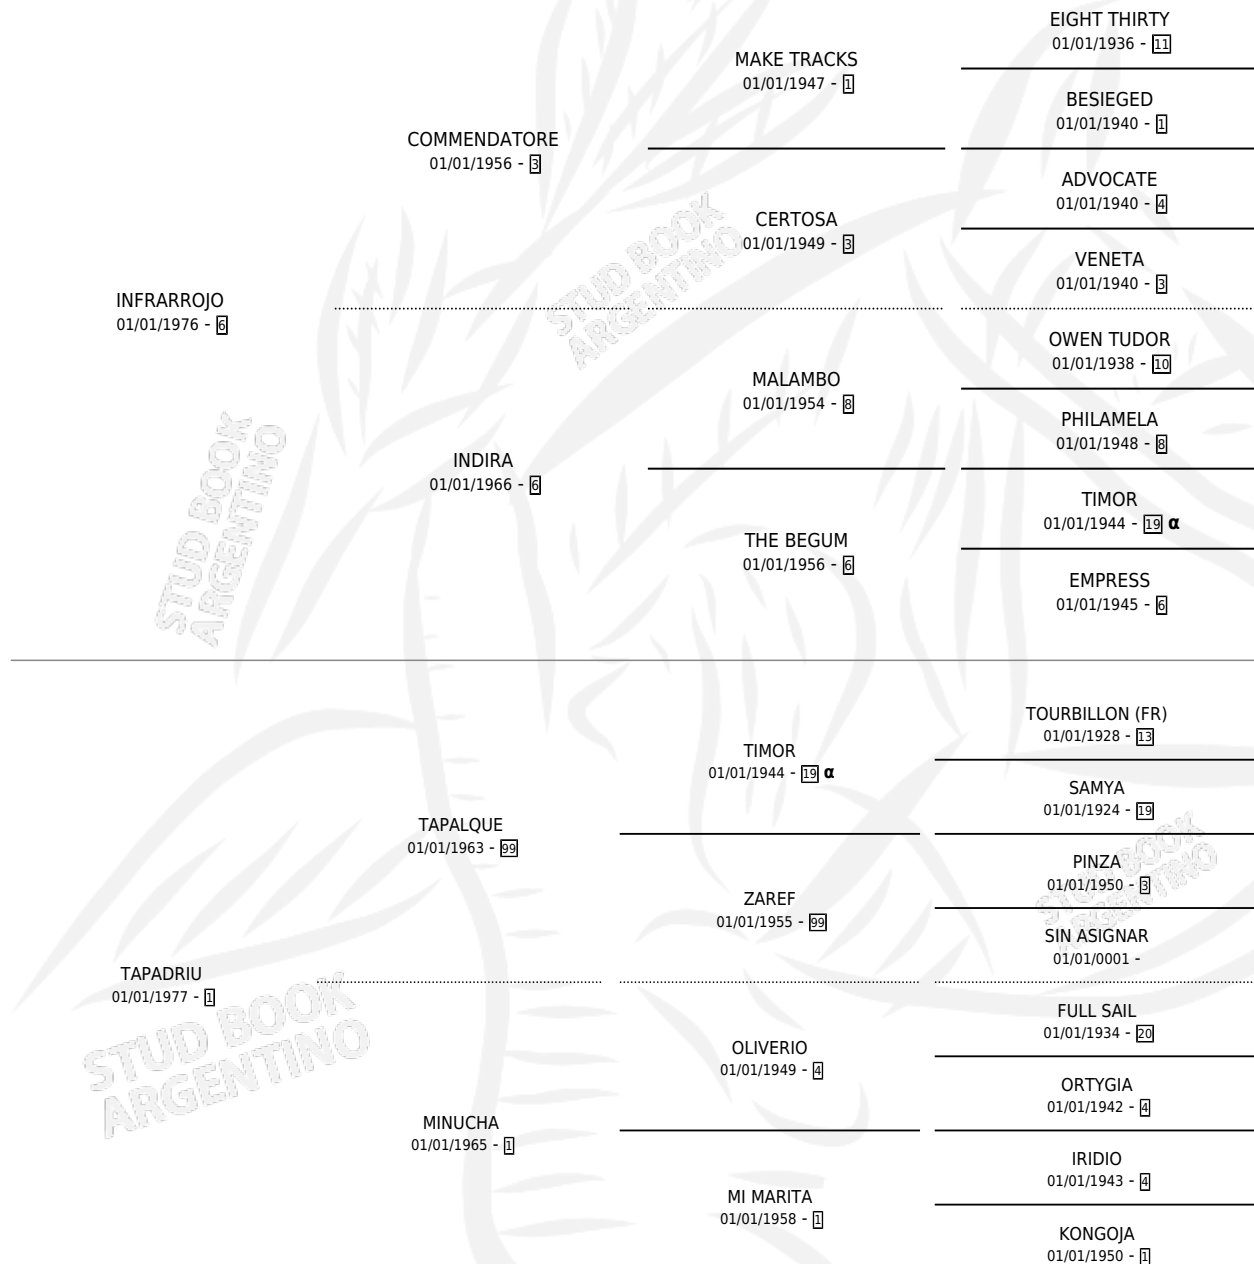

TAN ROJA

por INFRARROJO y TAPADRIU por TAPALQUE

Argentina · Hembra · Alazan · SP · 25/10/1983
Familia 1 · Volumen 31

ESTADO

TIPIFICACIÓN SANGUÍNEA	X
TIPIFICACIÓN POR ADN	X
PASAPORTE	X
IDENTIFICACIÓN POR MICROCHIP	X
REPRODUCTOR	✓

Lugar de nacimiento: Campo particular

Criador: Sin dato

PEDIGREE

INBREEDING : α

CAMPAÑA

Solo carreras oficiales de Argentina

POR EDAD

EDAD	CC	1°	2°	3°	4°	5°	NP	CLC	CLG	CLCG1	CLGG1	IMPORTE	GANANCIA / CC
5 AÑOS	8	1	0	0	1	1	5	0	0	0	0	\$0	\$0
TOTALES	8	1	0	0	1	1	5	0	0	0	0	\$0	\$0
%		12.5%	0.0%	0.0%	12.5%	12.5%	62.5%	0.0%	0.0%	0.0%	0.0%		