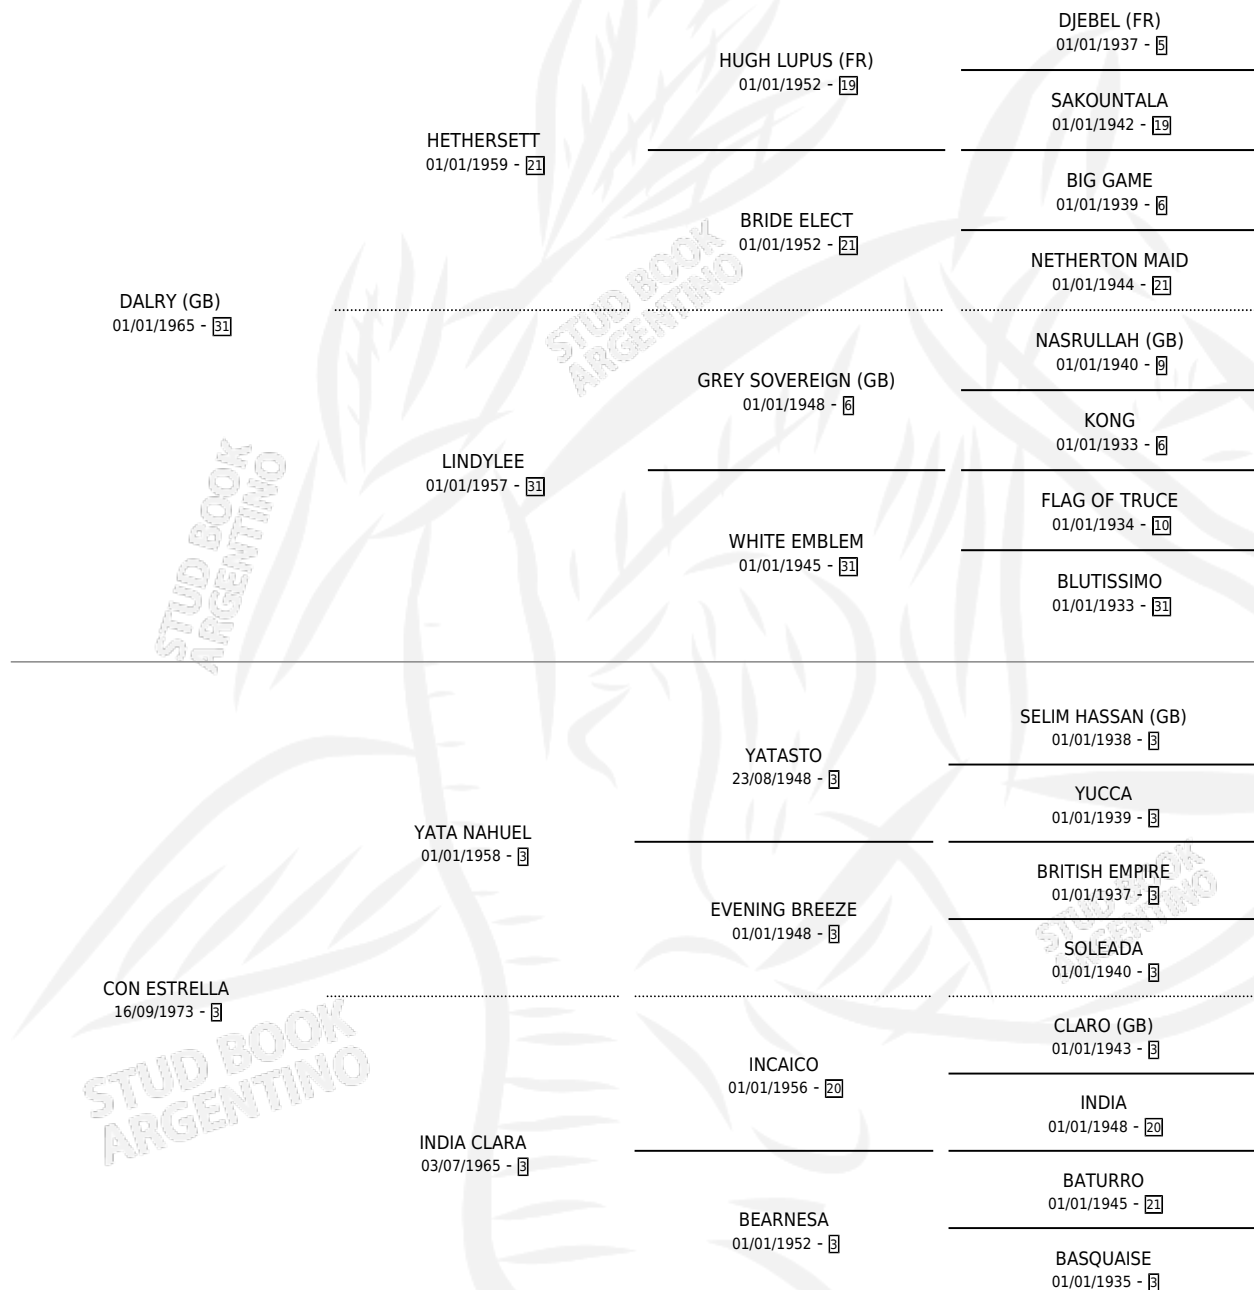

LA INKI

por DALRY (GB) y CON ESTRELLA por YATA NAHUEL

Argentina · Hembra · No Consigna · SP · 01/01/1983
Familia 3-d · Volumen 31

ESTADO

TIPIFICACIÓN SANGUÍNEA	X
TIPIFICACIÓN POR ADN	X
PASAPORTE	X
IDENTIFICACIÓN POR MICROCHIP	X
REPRODUCTOR	X

Lugar de nacimiento: Campo particular

Criador: Sin dato

PEDIGREE