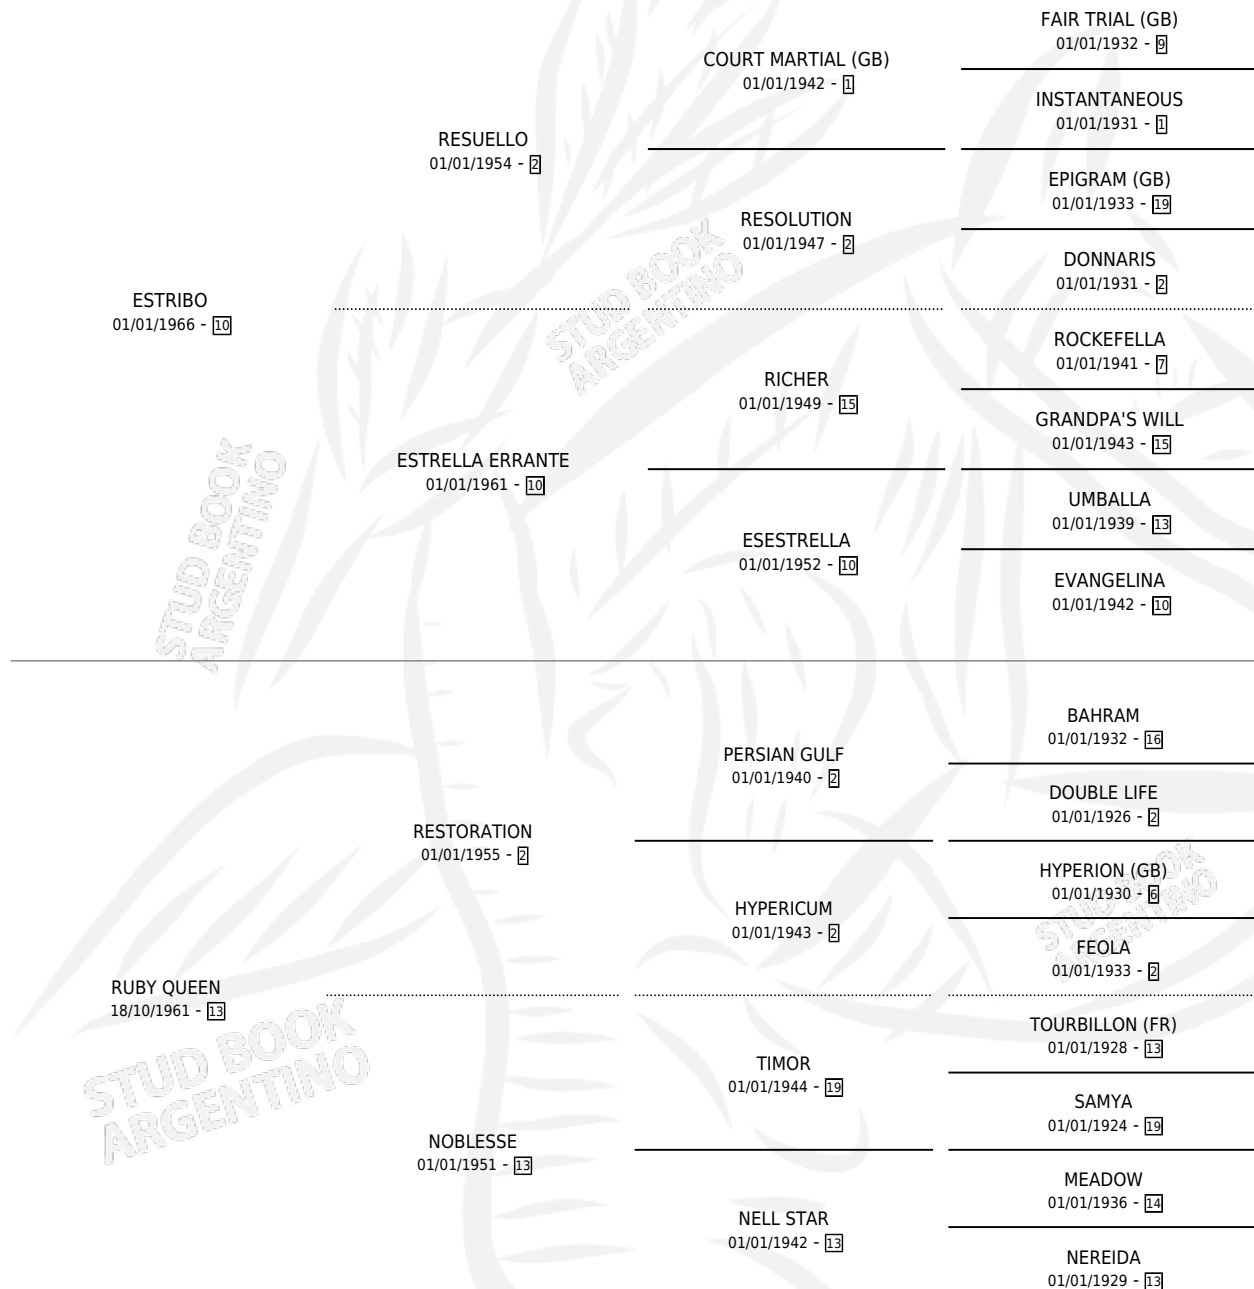

LA RENCOROSA

por **ESTRIBO** y **RUBY QUEEN** por **RESTORATION**

Argentina · Hembra · Zaino Colorado · SP · 03/11/1983
Familia 13-b · Volumen 31

ESTADO

TIPIFICACIÓN SANGUÍNEA	✓
TIPIFICACIÓN POR ADN	X
PASAPORTE	X
IDENTIFICACIÓN POR MICROCHIP	X
REPRODUCTOR	✓

Lugar de nacimiento: Campo particular

Criador: Sin dato

~

HIJOS

	MACHOS	HEMBRAS
7 NACIERON	5	2
4 CORRIERON	4	0
1 GANARON	1	0
0 GANADORES CL	0 GANADORES GR	0 GANADORES G1

PEDIGREE

S

cimientos 7 / Efectividad 50.00%

PADRILLO	PRODUCTO	CRIADOR	1ER SERVICIO	ÚLTIMO SERVICIO
FANCY HALO	∅		16/11/2004	16/11/2004
LA RENCOROSA				
FANCY HALO	FANCY SIN RENCOR (H A, 29/10/2003)	SIN DATO	28/10/2002	30/10/2002
FANCY HALO	∅		11/10/2001	13/10/2001
TYPE MAN	TYPE RENCOR (M A, 29/11/2000)	SIN DATO	15/10/1999	07/12/1999
TYPE MAN	TYPE PAULA (H A, 11/09/1999) •MURIÓ EL 07/11/1999•	SIN DATO	10/08/1998	19/09/1998
TYPE MAN	∅		14/11/1997	16/11/1997
TYPE MAN	TYPE-GUSTAVO (M AT, 28/11/1995)	SIN DATO	13/12/1994	15/12/1994
TYPE MAN	FIRST TYPE (M A, 08/10/1993)	SIN DATO	17/08/1992	17/10/1992
MISTER MARCO	∅		28/11/1991	28/11/1991
MISTER MARCO	MR. RETOBO (M AT, 06/11/1991)	SIN DATO	08/10/1990	17/11/1990
MISTER MARCO	MR. RETOBADO (M ZC, 19/09/1990) •MURIÓ EL 15/03/1994•	SIN DATO	21/09/1989	21/09/1989
MISTER MARCO	∅		24/10/1988	14/11/1988
MISTER MARCO	∅		01/09/1987	03/12/1987
SIN ASIGNAR	∅			