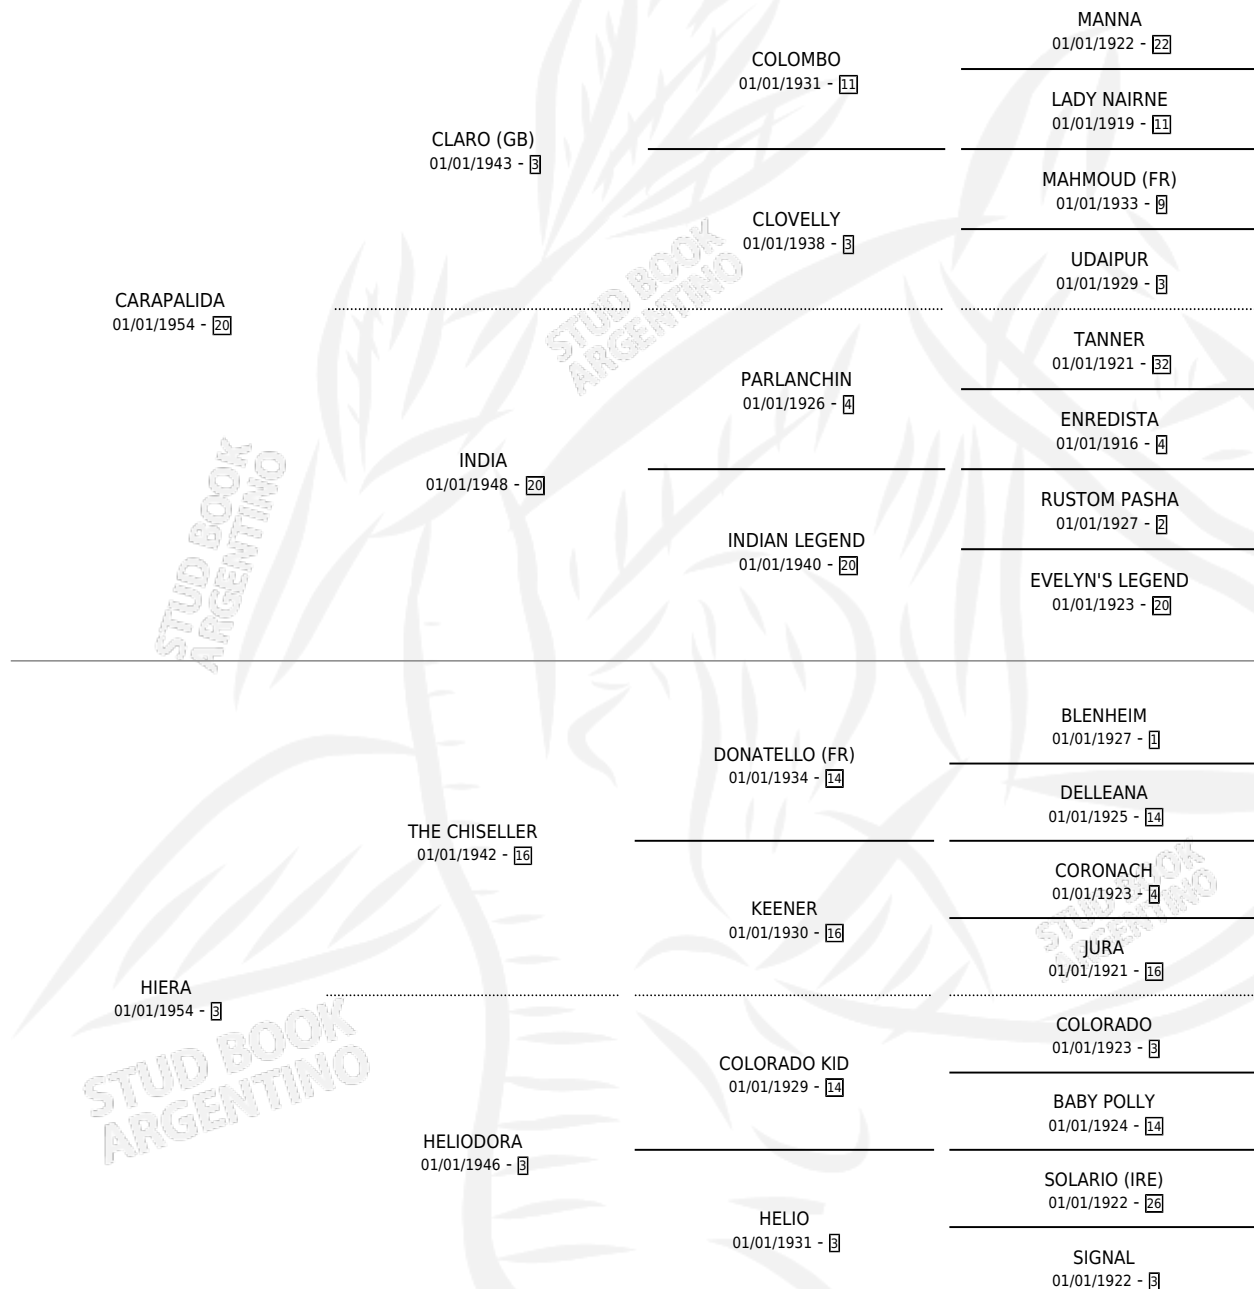

VESTERA

por CARAPALIDA y HIERA por THE CHISELLER

Argentina · Hembra · Alazan · SP · 01/01/1967
Familia 3-i · Volumen 26

ESTADO

TIPIFICACIÓN SANGUÍNEA	X
TIPIFICACIÓN POR ADN	X
PASAPORTE	X
IDENTIFICACIÓN POR MICROCHIP	X
REPRODUCTOR	✓

Lugar de nacimiento: Campo particular

Criador: Sin dato

~

HIJOS

	MACHOS	HEMBRAS
2 NACIERON	0	2
1 CORRIERON	0	1
1 GANARON	0	1
0 GANADORES CL	0 GANADORES GR	0 GANADORES G1

PEDIGREE

S

mientos 0 / Efectividad 0.00%

PADRILLO	PRODUCTO	CRIADOR	1ER SERVICIO	ÚLTIMO SERVICIO
LATIN TOUCH (USA)	∅		20/09/1987	14/12/1987
VESTERA LATIN TOUCH (USA)	∅		06/10/1986	09/12/1986
Datos oficiales del Stud Book Argentino WAYPARKER (USA)	∅			
Documento generado el 28/04/2026				
BOMBADIER (USA) studbook.org.ar	∅			