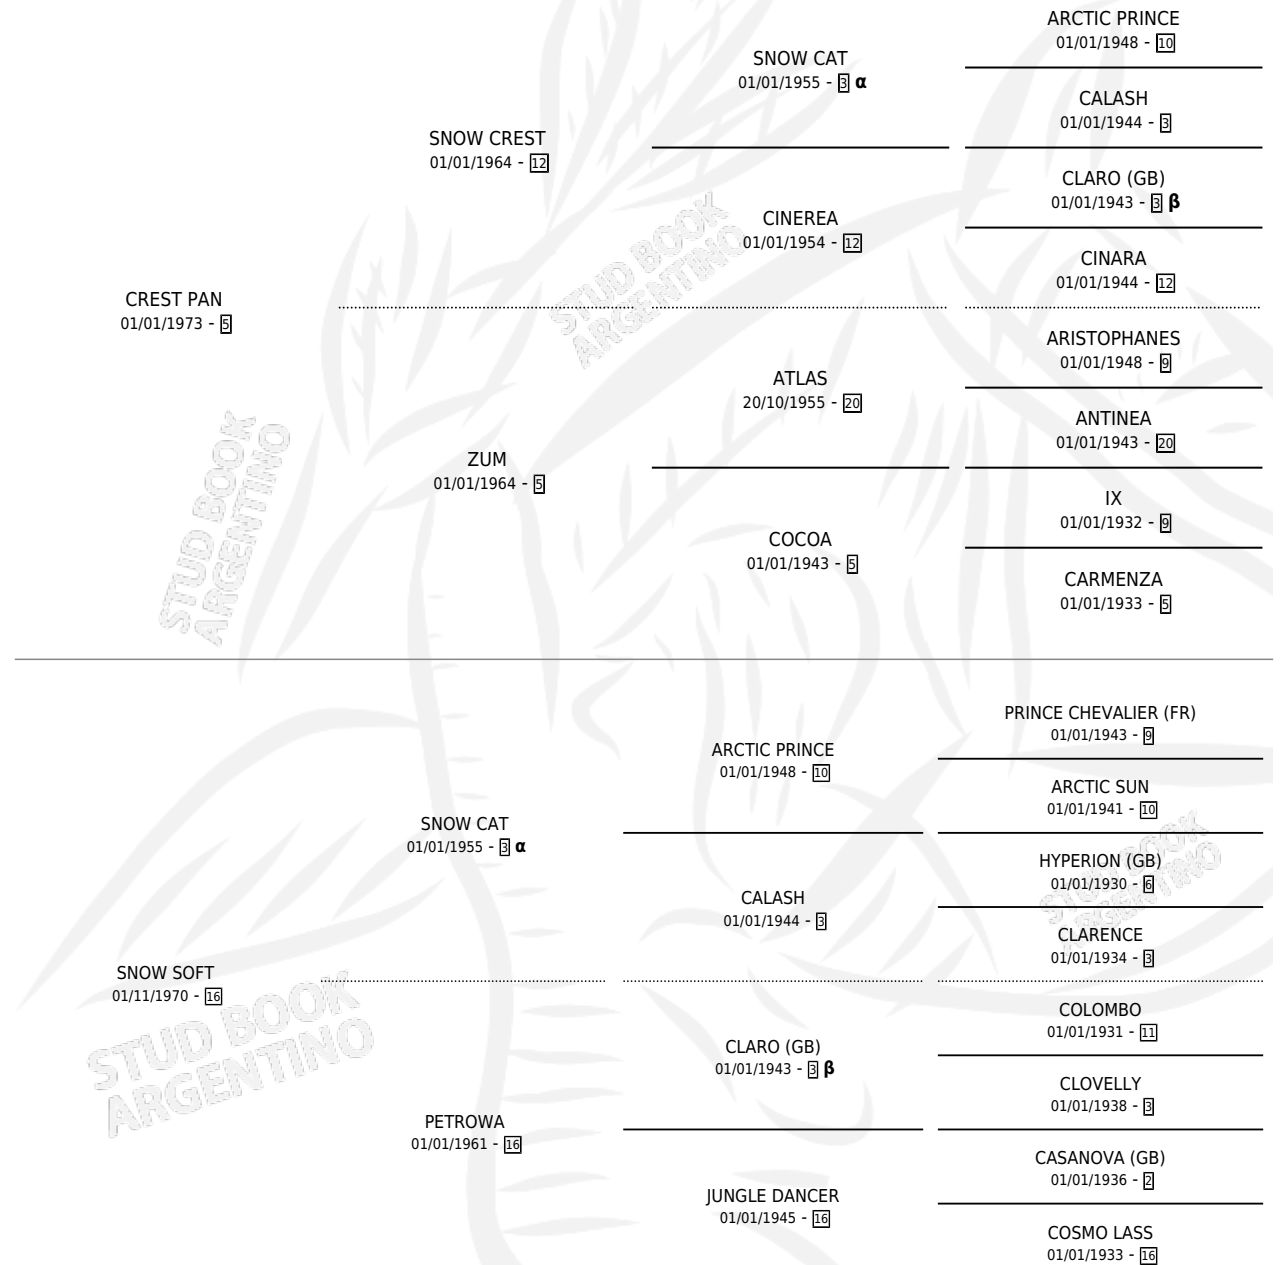

PAN Y CARBON

por CREST PAN y SNOW SOFT por SNOW CAT

Argentina · Macho · Zaino · SP · 29/09/1983
Familia 16 · Volumen 31

ESTADO

TIPIFICACIÓN SANGUÍNEA	X
TIPIFICACIÓN POR ADN	X
PASAPORTE	X
IDENTIFICACIÓN POR MICROCHIP	X
REPRODUCTOR	X

Lugar de nacimiento: Campo particular

Criador: Sin dato

PEDIGREE

INBREEDING : α, β

CAMPAÑA

Solo carreras oficiales de Argentina

POR EDAD

EDAD	CC	1°	2°	3°	4°	5°	NP	CLC	CLG	CLCG1	CLGG1	IMPORTE	GANANCIA / CC
5 AÑOS	1	1	0	0	0	0	0	0	0	0	0	\$0	\$0
6 AÑOS	1	0	0	0	0	0	1	0	0	0	0	\$0	\$0
TOTALES	2	1	0	0	0	0	1	0	0	0	0	\$0	\$0
%		50.0%	0.0%	0.0%	0.0%	0.0%	50.0%	0.0%	0.0%	0.0%	0.0%		