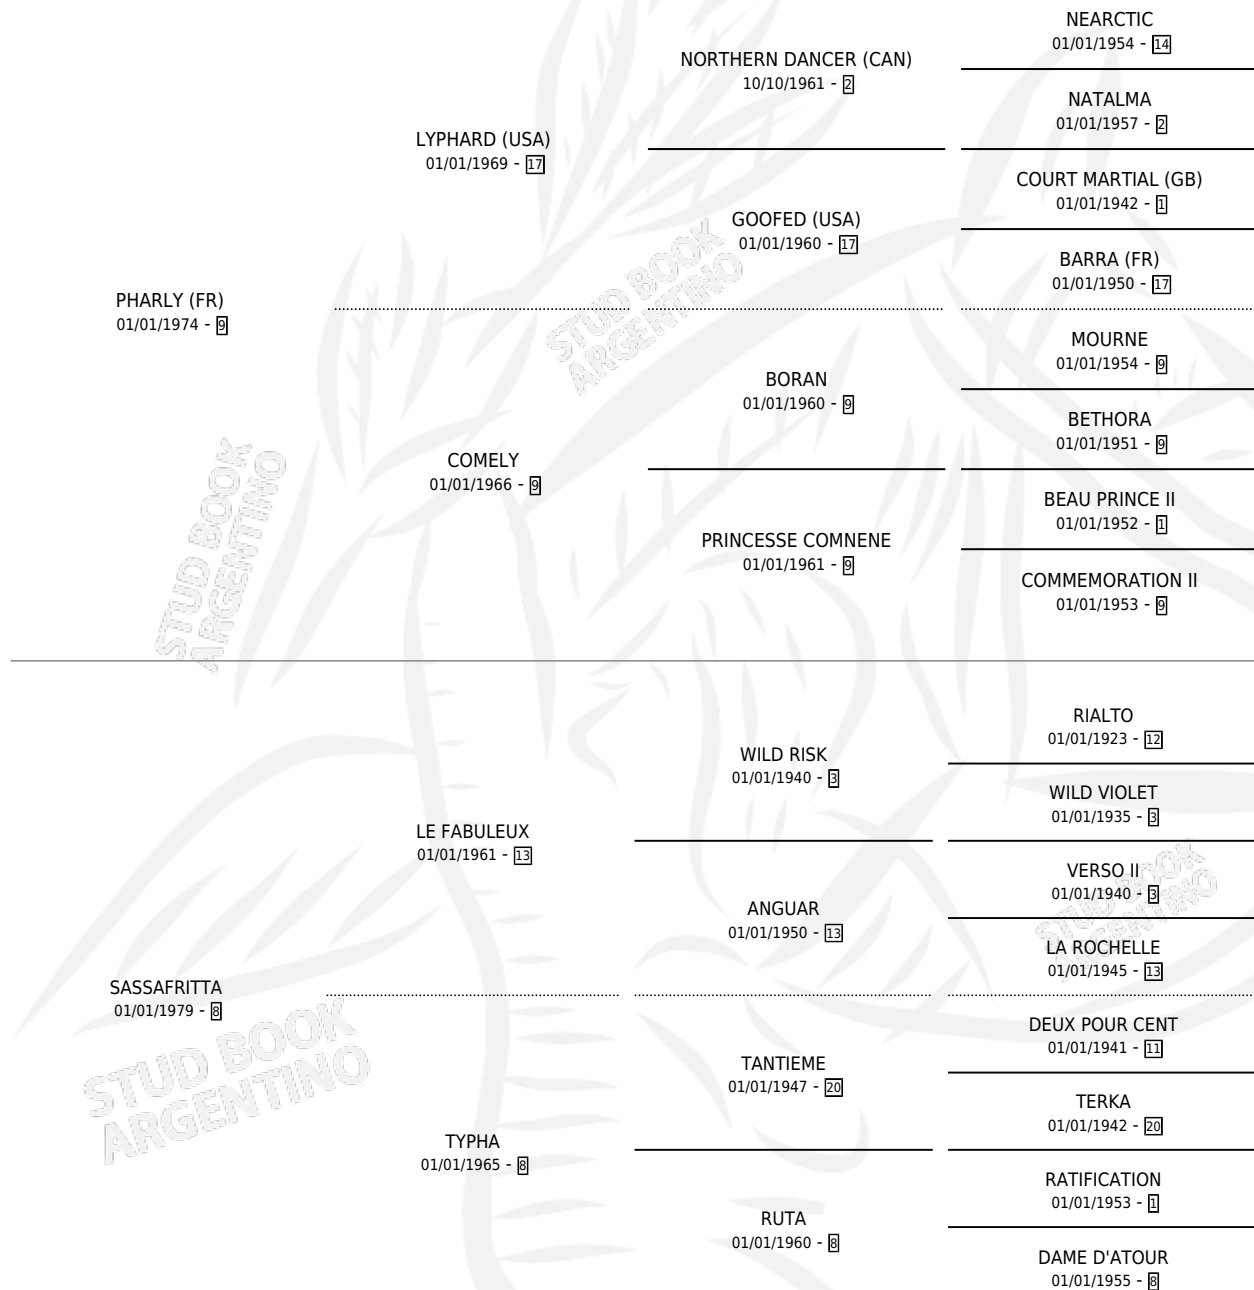

LE CITOYEN (FR)

por PHARLY (FR) y SASSAFRITTA por LE FABULEUX

Francia · Macho · Alazan Tostado · SP · 01/01/1980
Familia 8-c · Volumen web

ESTADO

TIPIFICACIÓN SANGUÍNEA	✓
TIPIFICACIÓN POR ADN	X
PASAPORTE	X
IDENTIFICACIÓN POR MICROCHIP	X
REPRODUCTOR	✓

Lugar de nacimiento: Francia

Criador: Extranjero

~

HIJOS

	MACHOS	HEMBRAS
65 NACIERON	32	33
23 CORRIERON	14	9
12 GANARON	6	6
0 GANADORES CL	0 GANADORES GR	0 GANADORES G1

PEDIGREE

CAMPAÑA

Solo carreras oficiales de Argentina