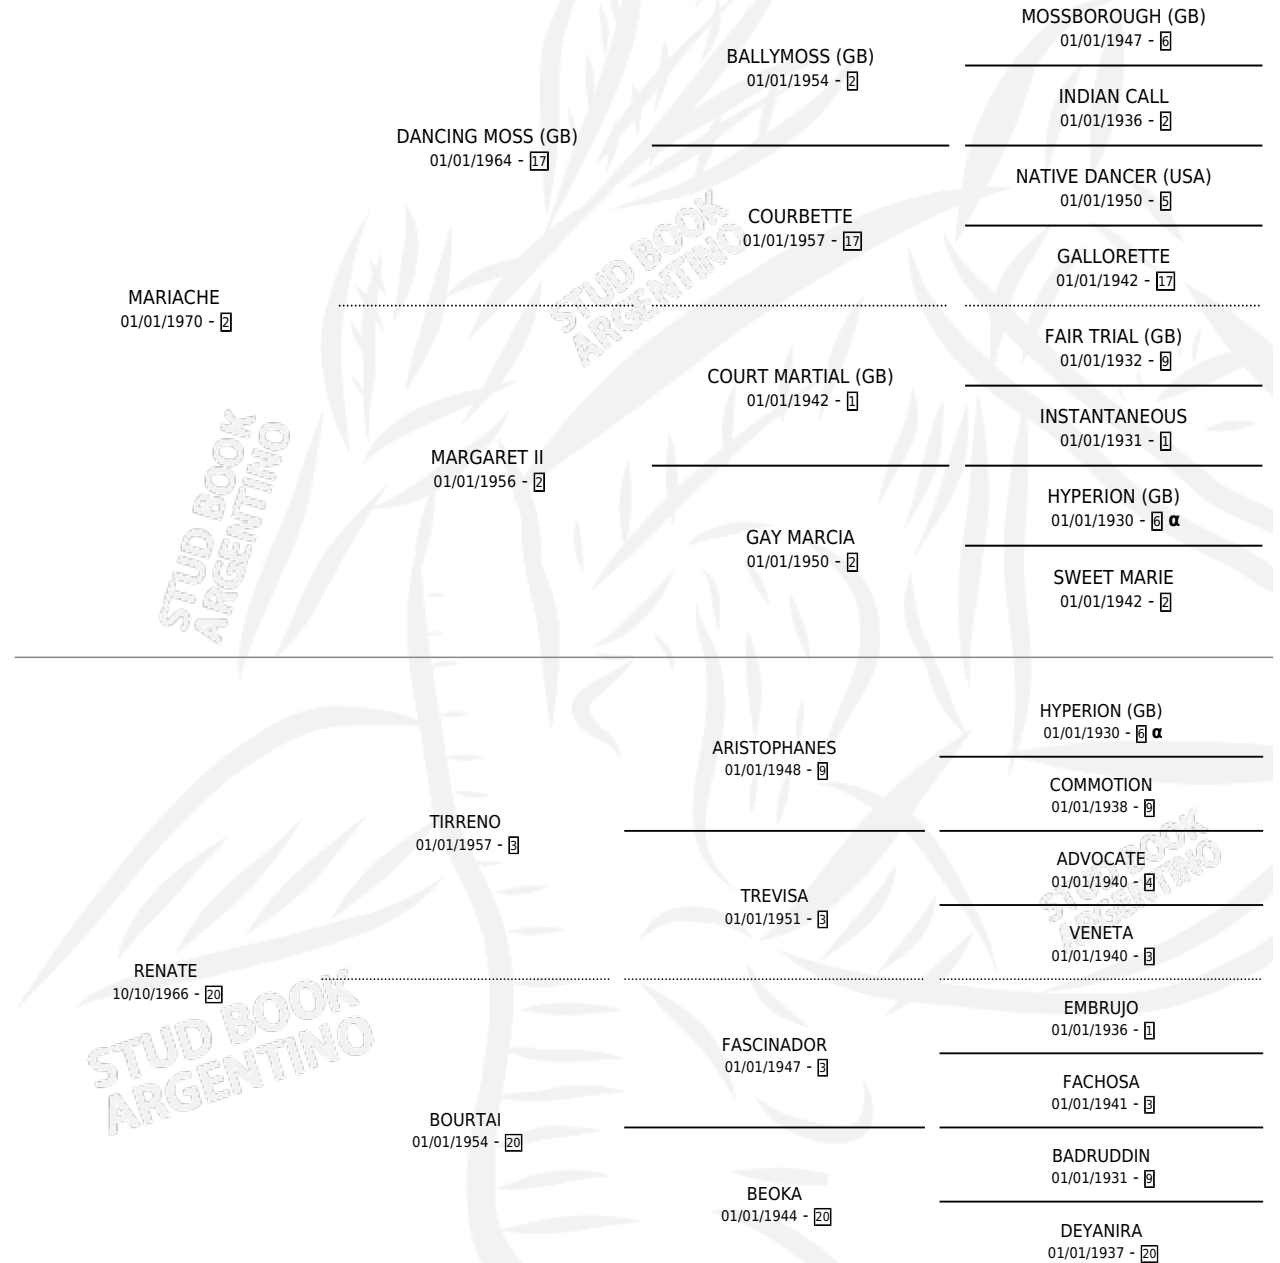

VERTIGNOSA

por **MARIACHE** y **RENATE** por **TIRRENO**

Argentina · Hembra · Alazan Tostado · SP · 04/11/1983
Familia 20 · Volumen 31

ESTADO

TIPIFICACIÓN SANGUÍNEA	✓
TIPIFICACIÓN POR ADN	X
PASAPORTE	X
IDENTIFICACIÓN POR MICROCHIP	X
REPRODUCTOR	✓

Lugar de nacimiento: Campo particular

Criador: Sin dato

~

HIJOS

	MACHOS	HEMBRAS
9 NACIERON	4	5
4 CORRIERON	2	2
2 GANARON	1	1
0 GANADORES CL	0 GANADORES GR	0 GANADORES G1

PEDIGREE

INBREEDING : α

CAMPAÑA

Solo carreras oficiales de Argentina

POR EDAD

EDAD	CC	1°	2°	3°	4°	5°	NP	CLC	CLG	CLCG1	CLGG1	IMPORTE	GANANCIA / CC
3 AÑOS	1	1	0	0	0	0	0	0	0	0	0	\$0	\$0
TOTALES	1	1	0	0	0	0	0	0	0	0	0	\$0	\$0
%		100%	0.0%	0.0%	0.0%	0.0%	0.0%	0.0%	0.0%	0.0%	0.0%		

SERVICIOS

Servicios **13** / Nacimientos **9** / Efectividad **69.23%**

PADRILLO	PRODUCTO	CRIADOR	1ER SERVICIO	ÚLTIMO SERVICIO
MUBARAK (CAN)	MALENA RAK (H A, 07/08/2001)	CARYJUAN	07/08/2000	07/08/2000
SOVEREIGN DON (USA)	TABERNARIO DON (M ZD, 20/11/1999)	CARYJUAN	21/09/1998	27/11/1998
SOVEREIGN DON (USA)	FLEXIBLE DON (M Z, 25/08/1998)	CARYJUAN	01/09/1997	01/09/1997
SOVEREIGN DON (USA)	OBSESIVO DON (M ZD, 03/08/1997)	ORILLA DEL MONTE	08/08/1996	08/08/1996
HIDDEN PRIZE (USA)	∅		04/12/1995	04/12/1995
GOOD TASTE	VICTORIAN AGE (H A, 27/11/1995)	ORILLA DEL MONTE	16/11/1994	07/12/1994
ROYAL REASONING (USA)	VIKING PRESS (H Z, 28/10/1994) •MURIÓ EL 12/05/2004•	ORILLA DEL MONTE	15/08/1993	06/11/1993
ROYAL REASONING (USA)	∅		10/08/1992	05/12/1992
MAT-BOY	∅		30/11/1990	30/11/1990
MAT-BOY	ROSA GIRL (H A, 04/11/1990)	SIN DATO	03/11/1989	22/11/1989
CIPAYO	EL VERTIGINOSO (M Z, 25/10/1989) •MURIÓ EL 27/08/1998•	SIN DATO	11/11/1988	11/11/1988
MAT-BOY	VERTIGO GIRL (H A, 11/10/1988)	SIN DATO	20/10/1987	20/10/1987
SIN ASIGNAR	∅			