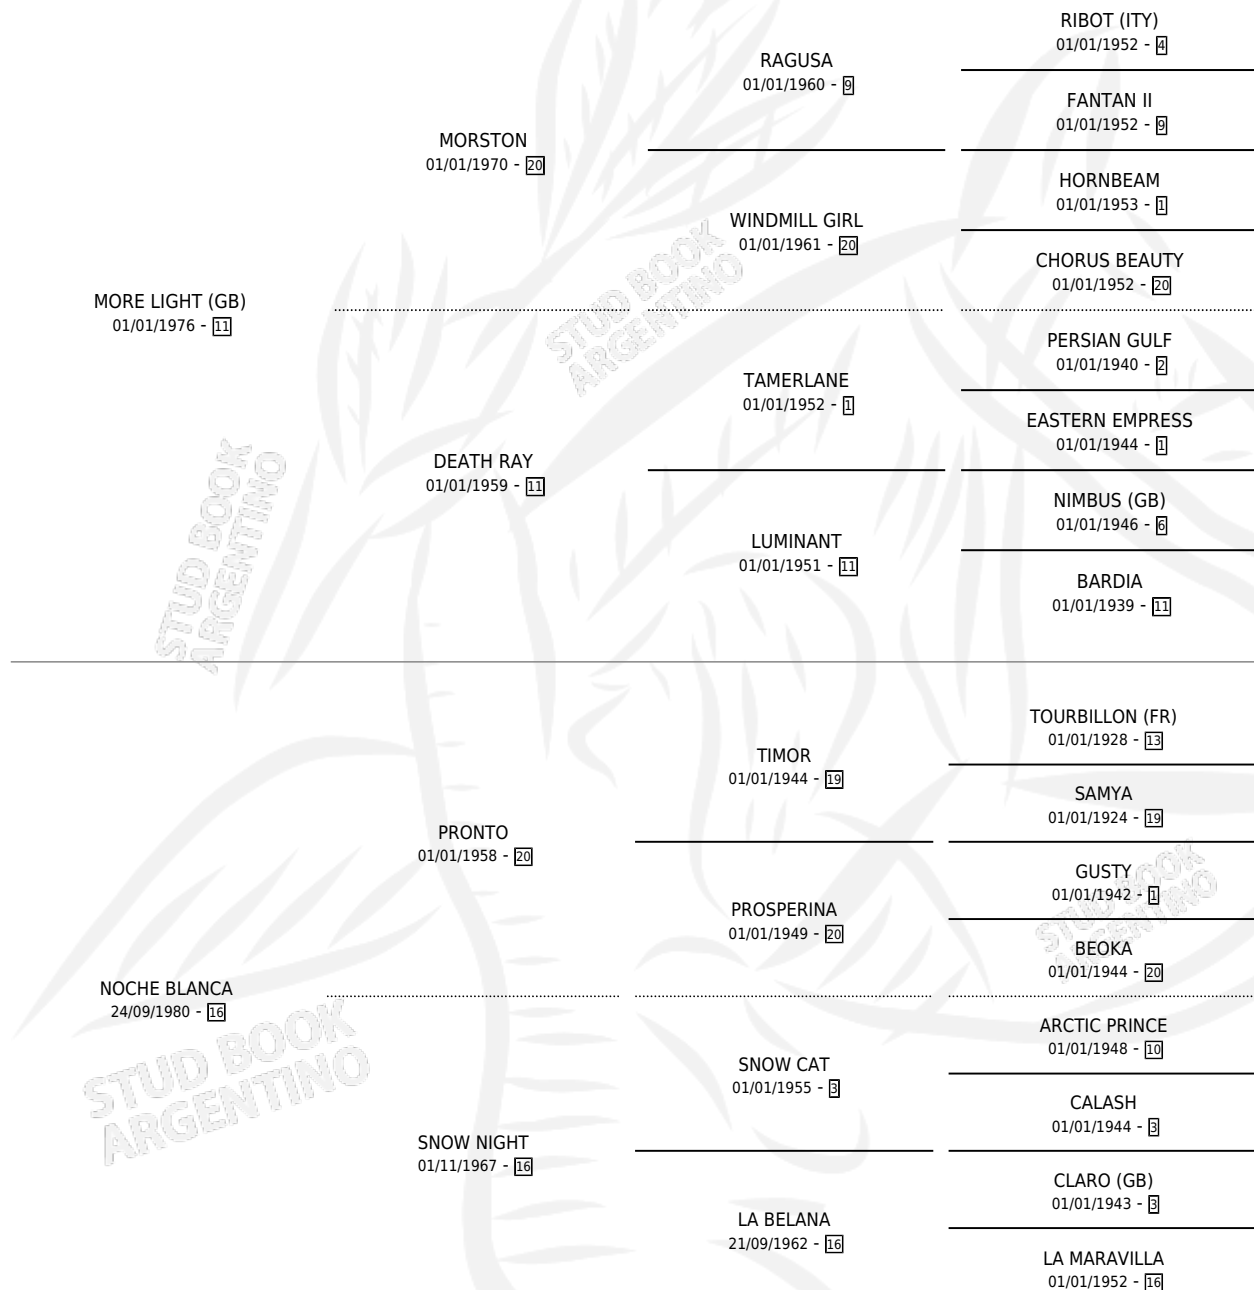

NOCHE DE MAYO

por **MORE LIGHT (GB)** y **NOCHE BLANCA** por **PRONTO**

Argentina · Hembra · Alazan · SP · 03/11/1983
Familia 16 · Volumen 31

ESTADO

TIPIFICACIÓN SANGUÍNEA	✓
TIPIFICACIÓN POR ADN	X
PASAPORTE	X
IDENTIFICACIÓN POR MICROCHIP	X
REPRODUCTOR	✓

Lugar de nacimiento: San Lorenzo de Areco

Criador: Sin dato

~

HIJOS

	MACHOS	HEMBRAS
9 NACIERON	3	6
2 CORRIERON	2	0

SIN ACTUACIONES

PEDIGREE