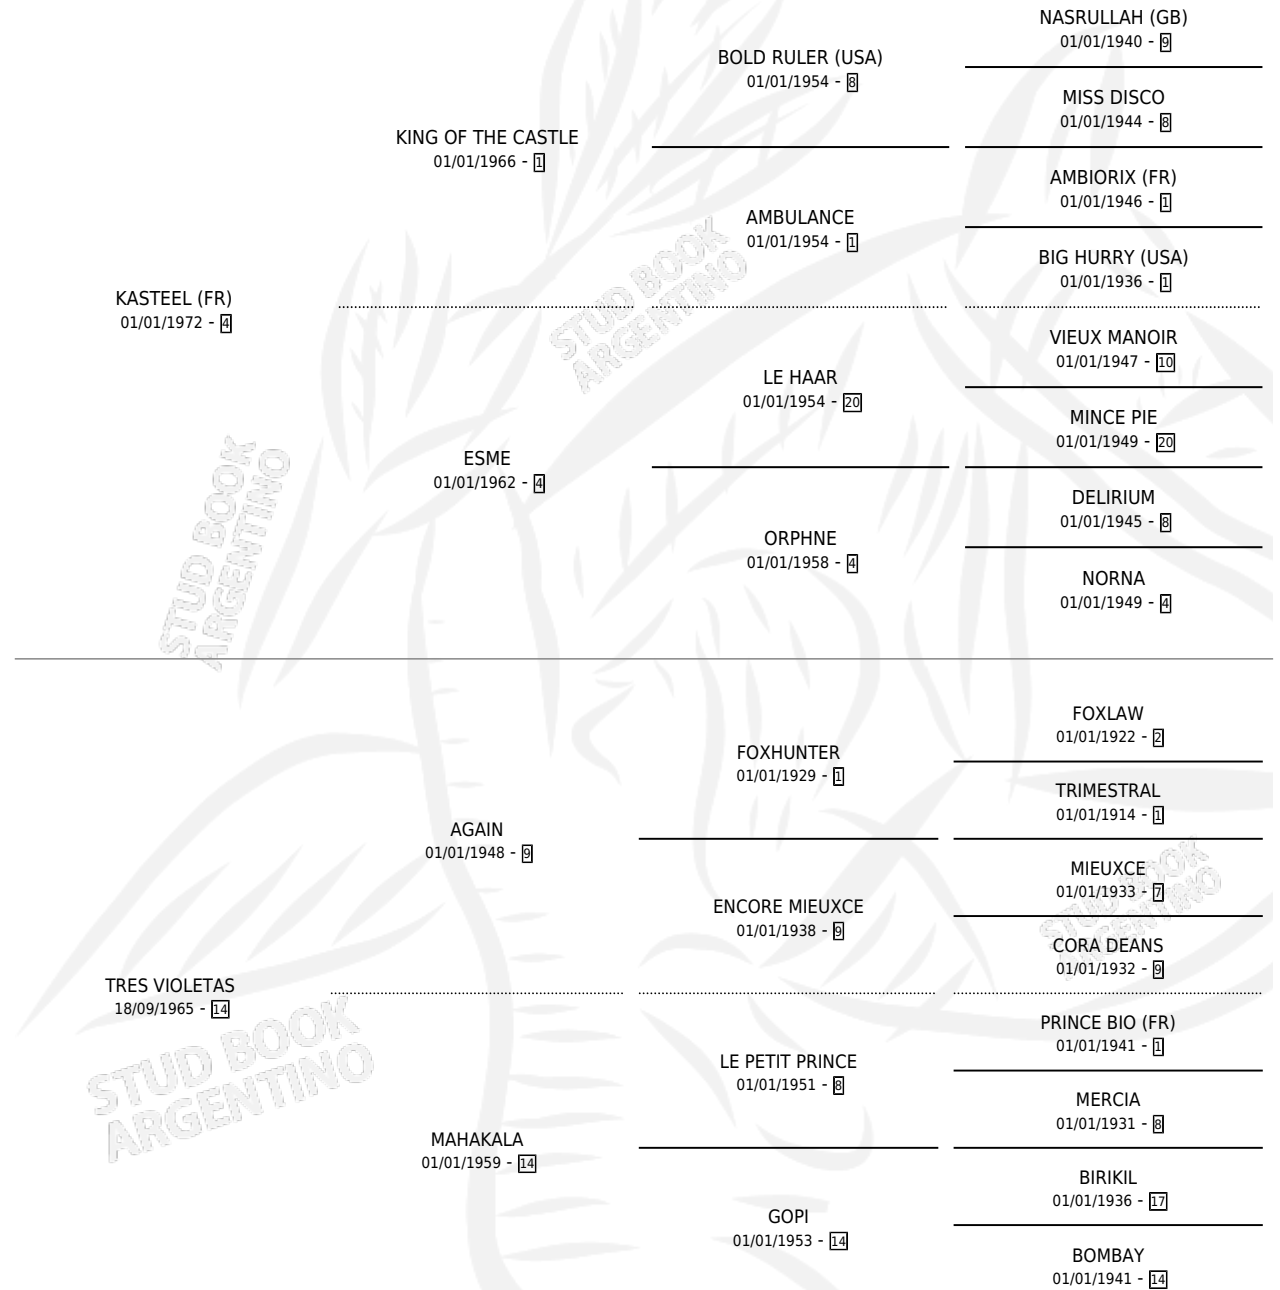

LA VIOLETERA

por **KASTEEL (FR)** y **TRES VIOLETAS** por **AGAIN**

Argentina · Hembra · Zaino Doradillo · SP · 20/10/1983
Familia 14 · Volumen 31

ESTADO

TIPIFICACIÓN SANGUÍNEA	✓
TIPIFICACIÓN POR ADN	X
PASAPORTE	X
IDENTIFICACIÓN POR MICROCHIP	X
REPRODUCTOR	✓

Lugar de nacimiento: San Lorenzo de Areco

Criador: De La Pomme

~

HIJOS

	MACHOS	HEMBRAS
8 NACIERON	4	4
5 CORRIERON	3	2
2 GANARON	2	0

1	1	1
GANADORES CL	GANADORES GR	GANADORES G1

PEDIGREE

CAMPAÑA

Solo carreras oficiales de Argentina

POR EDAD

EDAD	CC	1°	2°	3°	4°	5°	NP	CLC	CLG	CLCG1	CLGG1	IMPORTE	GANANCIA / CC
3 AÑOS	2	2	0	0	0	0	0	0	0	0	0	\$0	\$0
TOTALES	2	2	0	0	0	0	0	0	0	0	0	\$0	\$0
%		100%	0.0%	0.0%	0.0%	0.0%	0.0%	0.0%	0.0%	0.0%	0.0%		