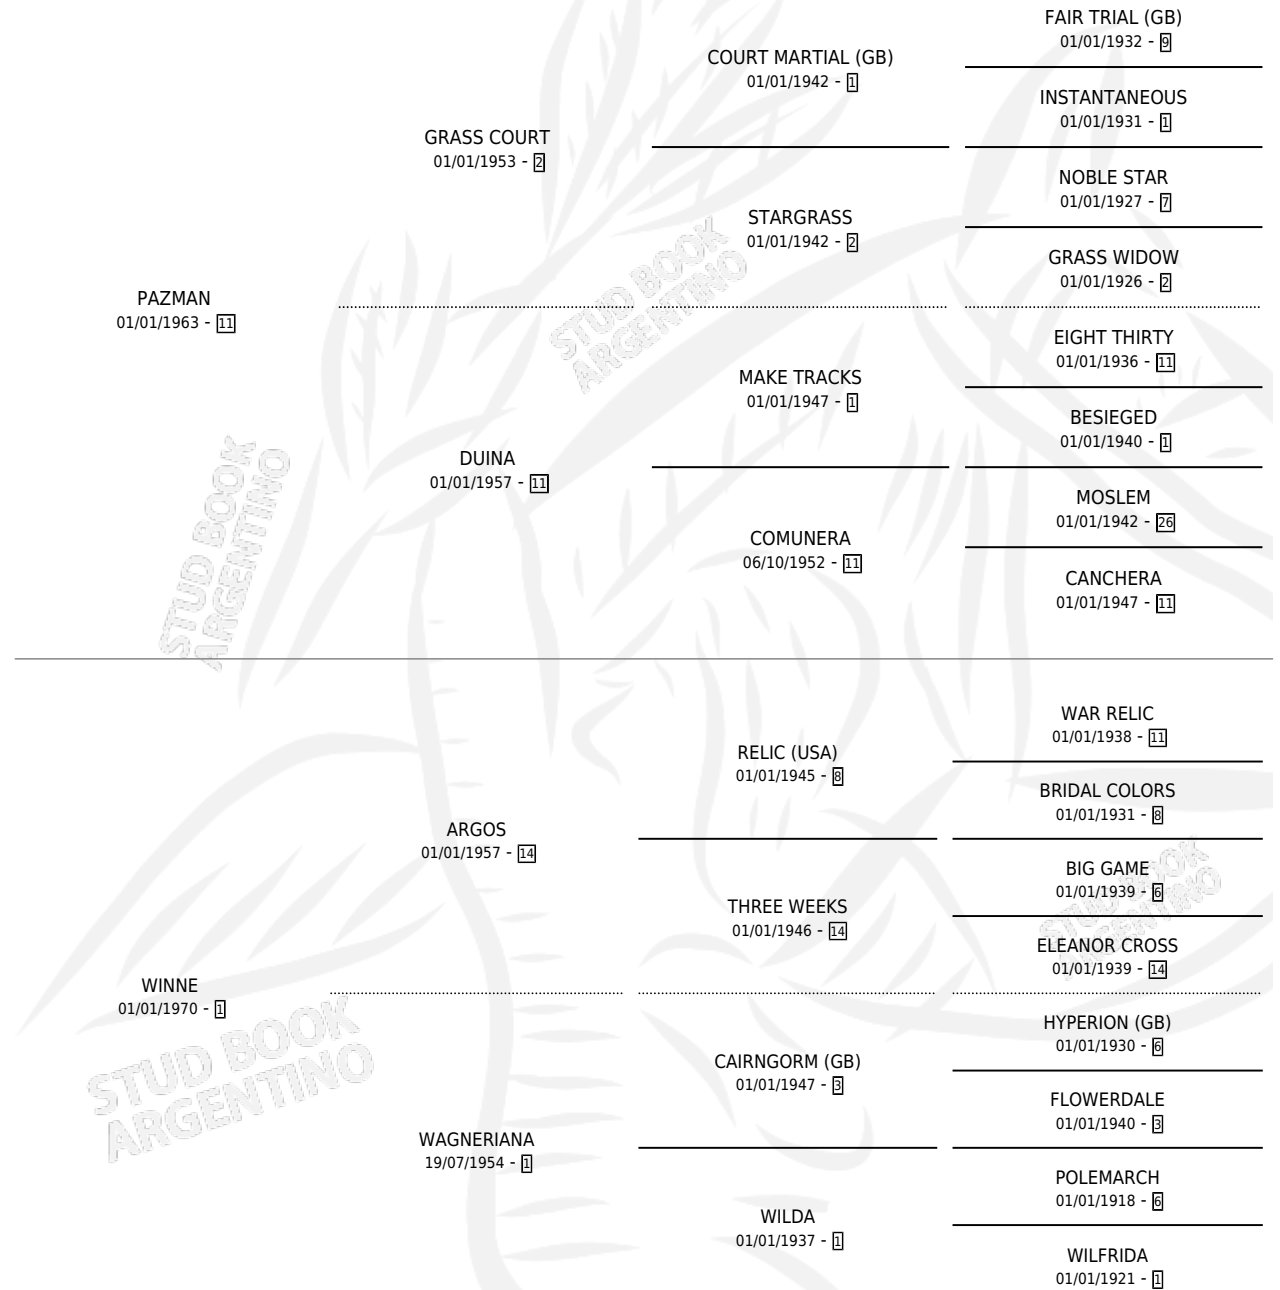

WINNCOLT

por PAZMAN y WINNE por ARGOS

Argentina · Macho · Alazan · SP · 27/10/1983
Familia 1-g · Volumen 31

ESTADO

TIPIFICACIÓN SANGUÍNEA	X
TIPIFICACIÓN POR ADN	X
PASAPORTE	X
IDENTIFICACIÓN POR MICROCHIP	X
REPRODUCTOR	X

Lugar de nacimiento: El Paso

Criador: Sin dato

PEDIGREE

CAMPAÑA

Solo carreras oficiales de Argentina

POR EDAD

EDAD	CC	1°	2°	3°	4°	5°	NP	CLC	CLG	CLCG1	CLGG1	IMPORTE	GANANCIA / CC
5 AÑOS	2	0	0	1	0	0	1	0	0	0	0	\$0	\$0
TOTALES	2	0	0	1	0	0	1	0	0	0	0	\$0	\$0
%		0.0%	0.0%	50.0%	0.0%	0.0%	50.0%	0.0%	0.0%	0.0%	0.0%		

Placés en La Plata en 2 carreras disputadas.

POR DISTANCIA

HIPODROMO	CC	1°	2°	3°	4°	5°	NP	CLC	CLG	CLCG1	CLGG1	IMPORTE
LA PLATA	2	0	0	1	0	0	1	0	0	0	0	\$0
1100 MTS	2	0	0	1	0	0	1	0	0	0	0	\$0

POR PISTA

HIPODROMO	CC	1°	2°	3°	4°	5°	NP	CLC	CLG	CLCG1	CLGG1	IMPORTE
LA PLATA	2	0	0	1	0	0	1	0	0	0	0	\$0
ARENA	2	0	0	1	0	0	1	0	0	0	0	\$0