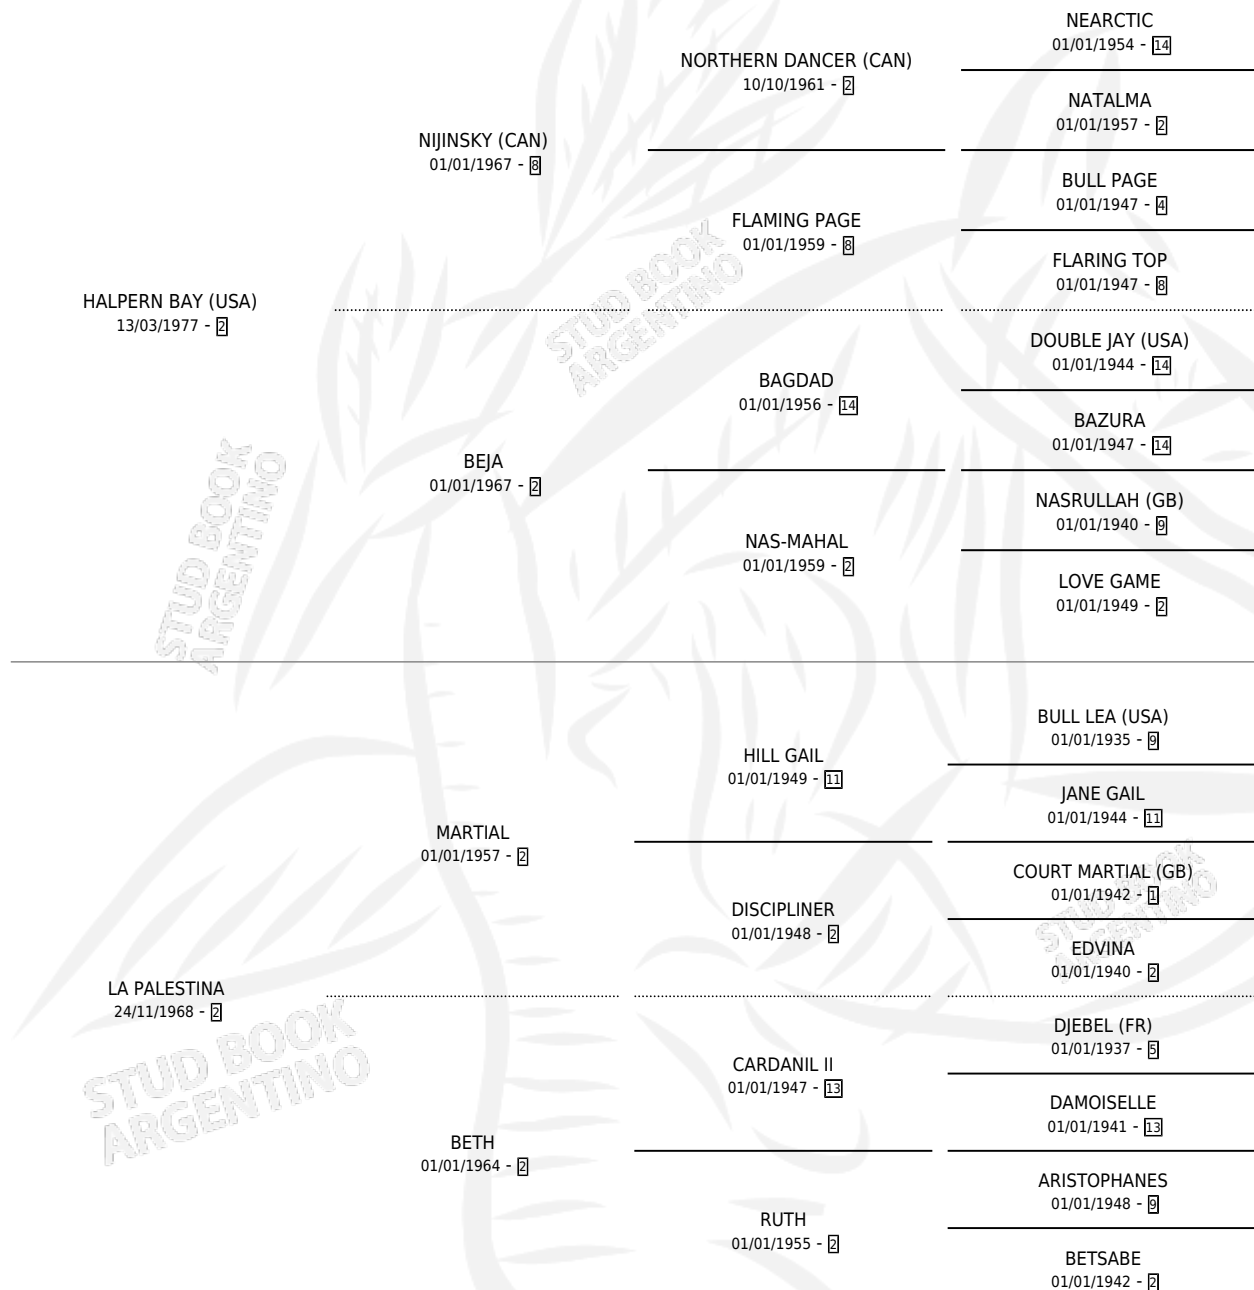

Lugar de nacimiento: Santa Maria De Araras

Criador: Santa Maria De Araras

~

HIJOS

	MACHOS	HEMBRAS
6 NACIERON	3	3
4 CORRIERON	3	1
2 GANARON	1	1
0 GANADORES CL	0 GANADORES GR	0 GANADORES G1

PEDIGREE

CAMPAÑA

Solo carreras oficiales de Argentina