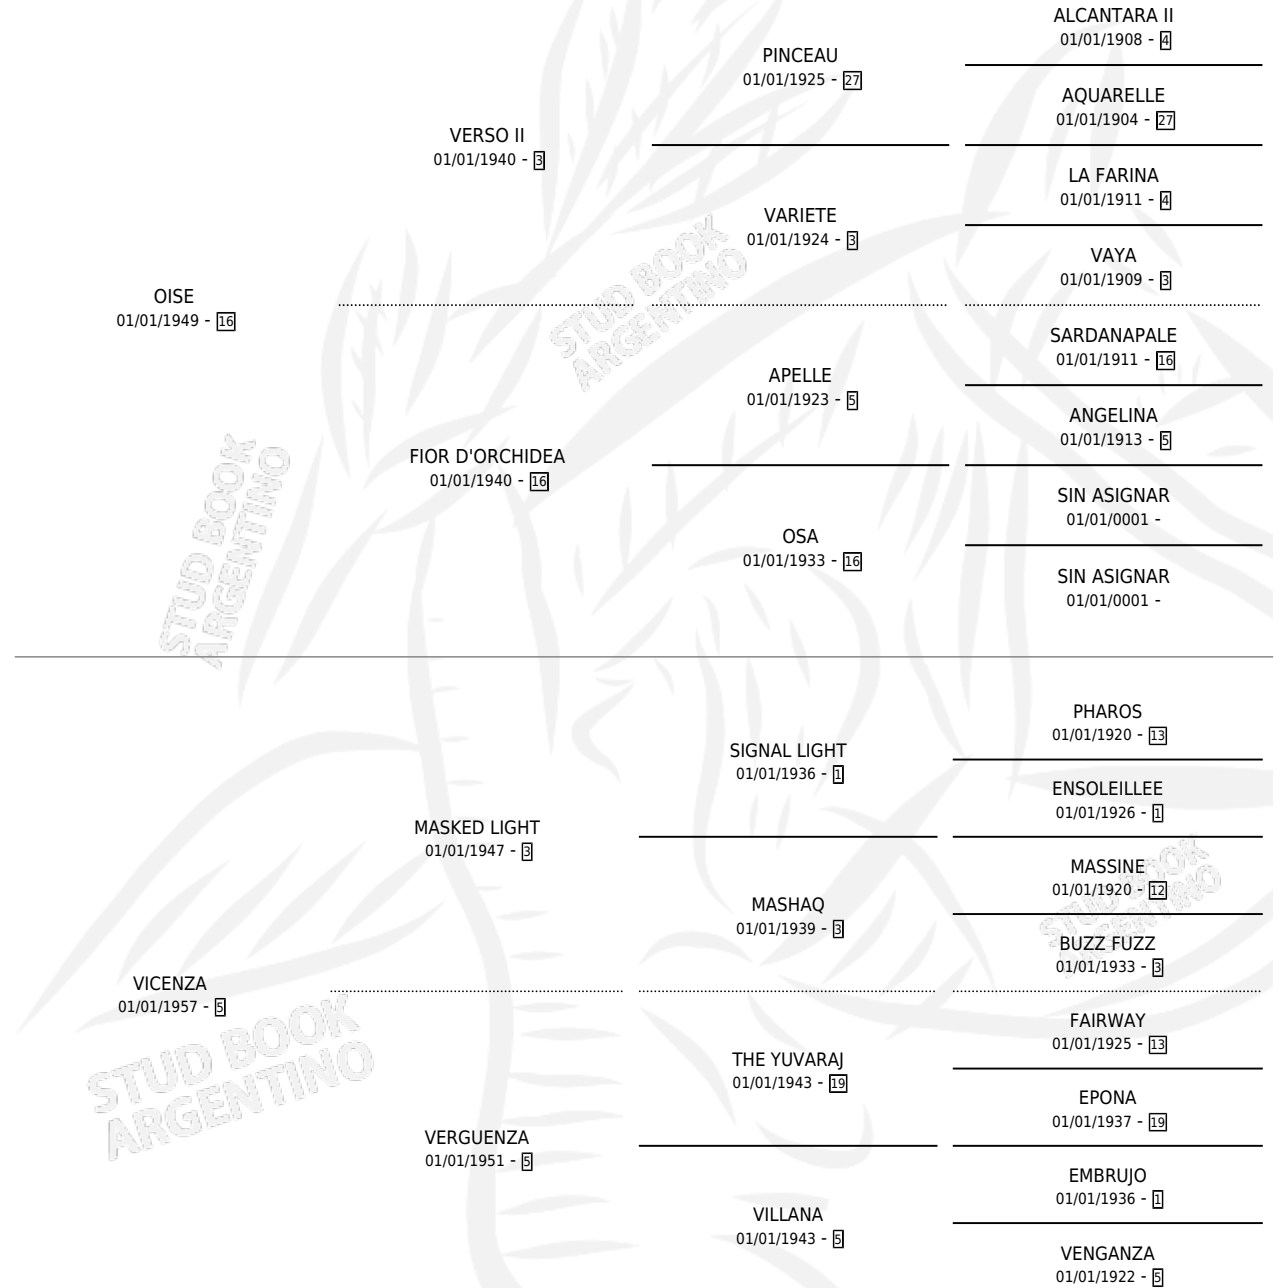

VIOLE

por OISE y VICENZA por MASKED LIGHT

Argentina · Hembra · Alazan · SP · 26/10/1967
Familia 5-g · Volumen 26

ESTADO

TIPIFICACIÓN SANGUÍNEA	X
TIPIFICACIÓN POR ADN	X
PASAPORTE	X
IDENTIFICACIÓN POR MICROCHIP	X
REPRODUCTOR	✓

Lugar de nacimiento: Campo particular

Criador: Sin dato

~

HIJOS

	MACHOS	HEMBRAS
12 NACIERON	7	5
4 CORRIERON	4	0
3 GANARON	3	0
0 GANADORES CL	0 GANADORES GR	0 GANADORES G1

PEDIGREE

S

cimientos 12 / Efectividad 80.00%