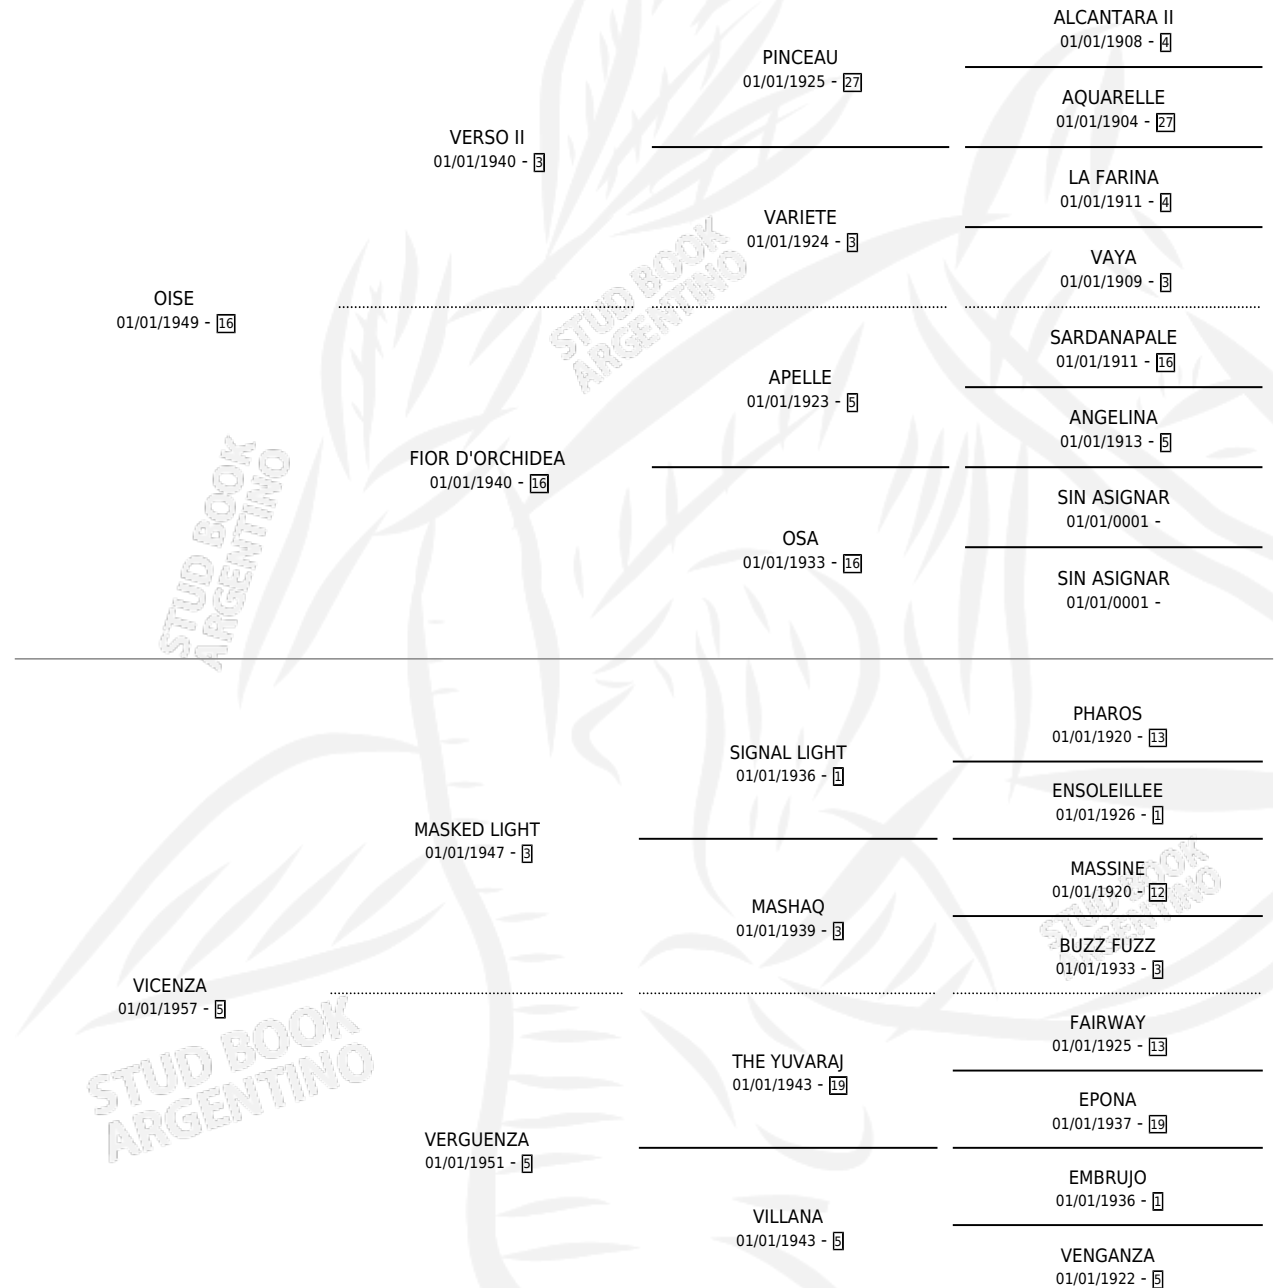

VIOLE

por OISE y VICENZA por MASKED LIGHT

Argentina · Hembra · Alazan · SP · 26/10/1967
Familia 5-g · Volumen 26

ESTADO

TIPIFICACIÓN SANGUÍNEA	X
TIPIFICACIÓN POR ADN	X
PASAPORTE	X
IDENTIFICACIÓN POR MICROCHIP	X
REPRODUCTOR	✓

Lugar de nacimiento: Campo particular

Criador: Sin dato

~

HIJOS

	MACHOS	HEMBRAS
12 NACIERON	7	5
4 CORRIERON	4	0
3 GANARON	3	0
0 GANADORES CL	0 GANADORES GR	0 GANADORES G1

PEDIGREE

S

cimientos 12 / Efectividad 80.00%