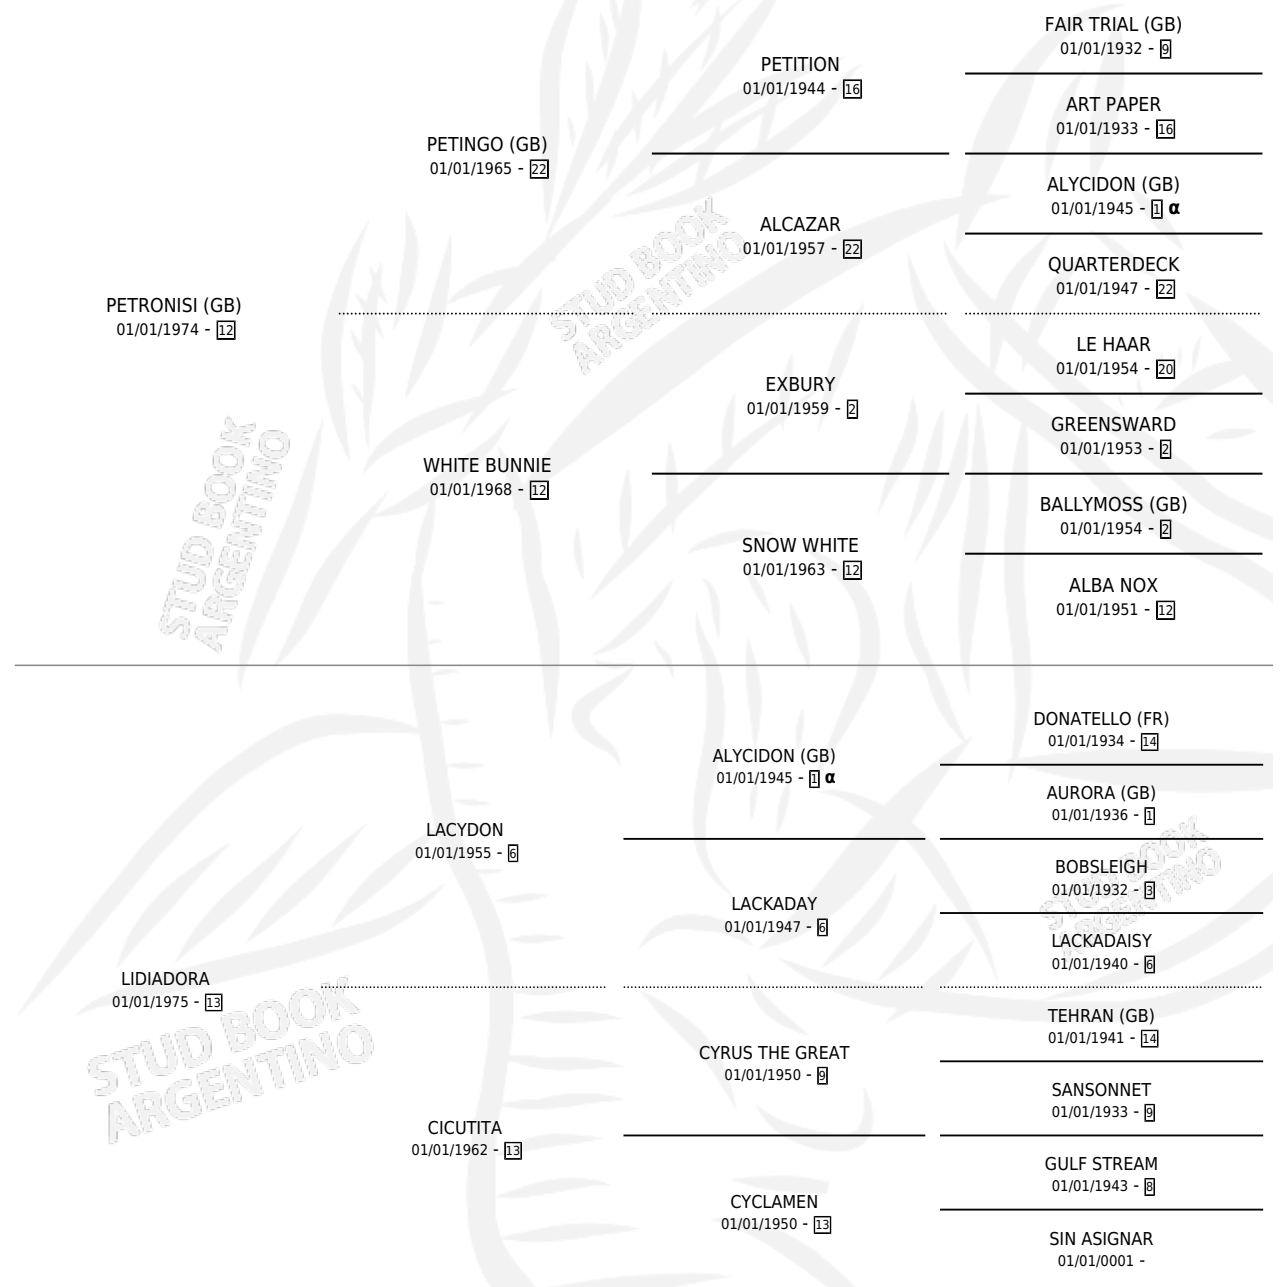

PRETTYLID

PEDIGREE

por **PETRONISI (GB)** y **LIDIADORA** por **LACYDON**

Argentina · Hembra · Alazan · SP · 12/10/1983
Familia 13 · Volumen 31

ESTADO

TIPIFICACIÓN SANGUÍNEA	✓
TIPIFICACIÓN POR ADN	X
PASAPORTE	X
IDENTIFICACIÓN POR MICROCHIP	X
REPRODUCTOR	✓

Lugar de nacimiento: Campo particular

Criador: Sin dato

~

HIJOS

	MACHOS	HEMBRAS
3 NACIERON	2	1
SIN ACTUACIONES		

INBREEDING : α

S

mientos 3 / Efectividad 37.50%

PADRILLO	PRODUCTO	CRIADOR	1ER SERVICIO	ÚLTIMO SERVICIO
ATLANTIC EXIT (USA)	Ø		04/11/1994	06/11/1994
PRETTYLID ATLANTIC EXIT (USA)	POMPOSO (M Z, 06/10/1994)	SIN DATO	05/11/1993	05/11/1993
Datos oficiales del Stud Book Argentino Documento generado el 04/05/2026 ATLANTIC EXIT (USA)	Ø		23/10/1992	08/11/1992
ATLANTIC EXIT (USA)	Ø		06/11/1991	06/11/1991
studbook.org.ar ATLANTIC EXIT (USA)	ATICA DIX (H AT, 07/09/1991)	SIN DATO	21/09/1990	21/09/1990
ATLANTIC EXIT (USA)	ANILLACO (M Z, 10/09/1990)	SIN DATO	30/09/1989	30/09/1989
ATLANTIC EXIT (USA)	Ø		15/09/1988	24/11/1988
REBATE	Ø		16/10/1987	16/10/1987