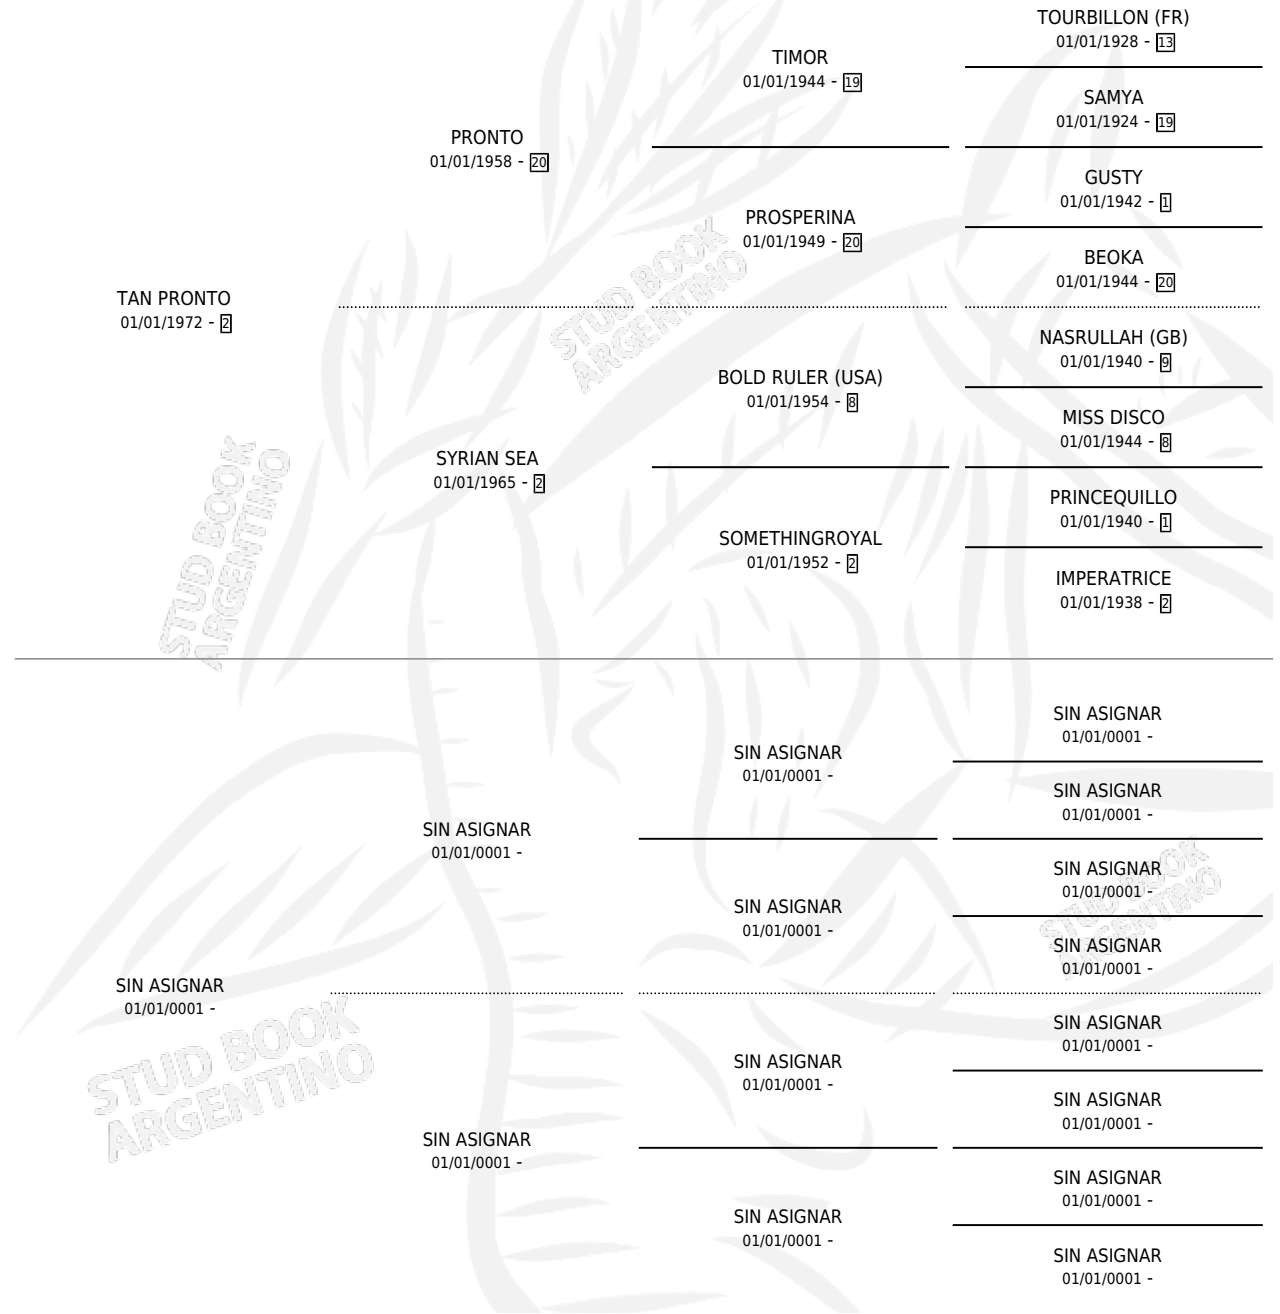

TAN ESPERADO

por TAN PRONTO y SIN ASIGNAR por SIN ASIGNAR

Argentina · Macho · No Consigna · SP · 31/12/1983
Familia · Volumen 31

ESTADO

TIPIFICACIÓN SANGUÍNEA	X
TIPIFICACIÓN POR ADN	X
PASAPORTE	X
IDENTIFICACIÓN POR MICROCHIP	X
REPRODUCTOR	X

Lugar de nacimiento: Campo particular

Criador: Sin dato

PEDIGREE

CAMPAÑA

Solo carreras oficiales de Argentina

POR EDAD

EDAD	CC	1°	2°	3°	4°	5°	NP	CLC	CLG	CLCG1	CLGG1	IMPORTE	GANANCIA / CC
5 AÑOS	1	0	0	0	0	0	1	0	0	0	0	\$0	\$0
TOTALES	1	0	0	0	0	0	1	0	0	0	0	\$0	\$0
%		0.0%	0.0%	0.0%	0.0%	0.0%	100%	0.0%	0.0%	0.0%	0.0%		