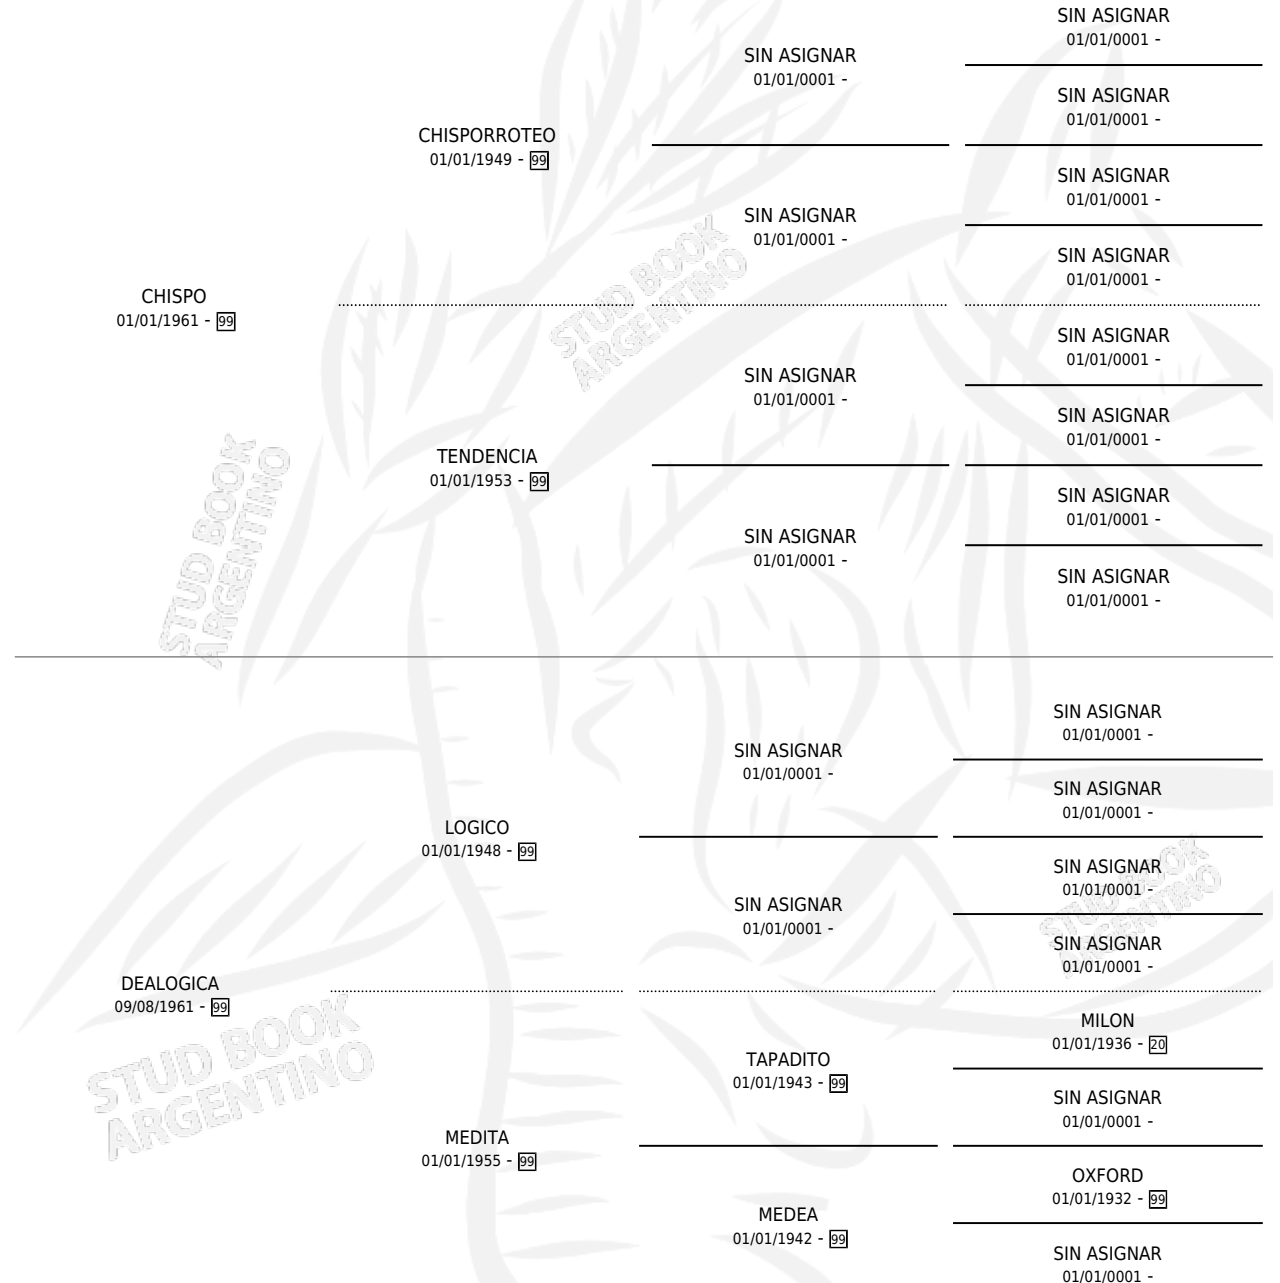

Lugar de nacimiento: Campo particular

Criador: Sin dato

~

HIJOS

	MACHOS	HEMBRAS
2 NACIERON	1	1
1 CORRIERON	1	0
1 GANARON	1	0
0 GANADORES CL	0 GANADORES GR	0 GANADORES G1

PEDIGREE

CHISDE

Datos oficiales del Stud Book Argentino