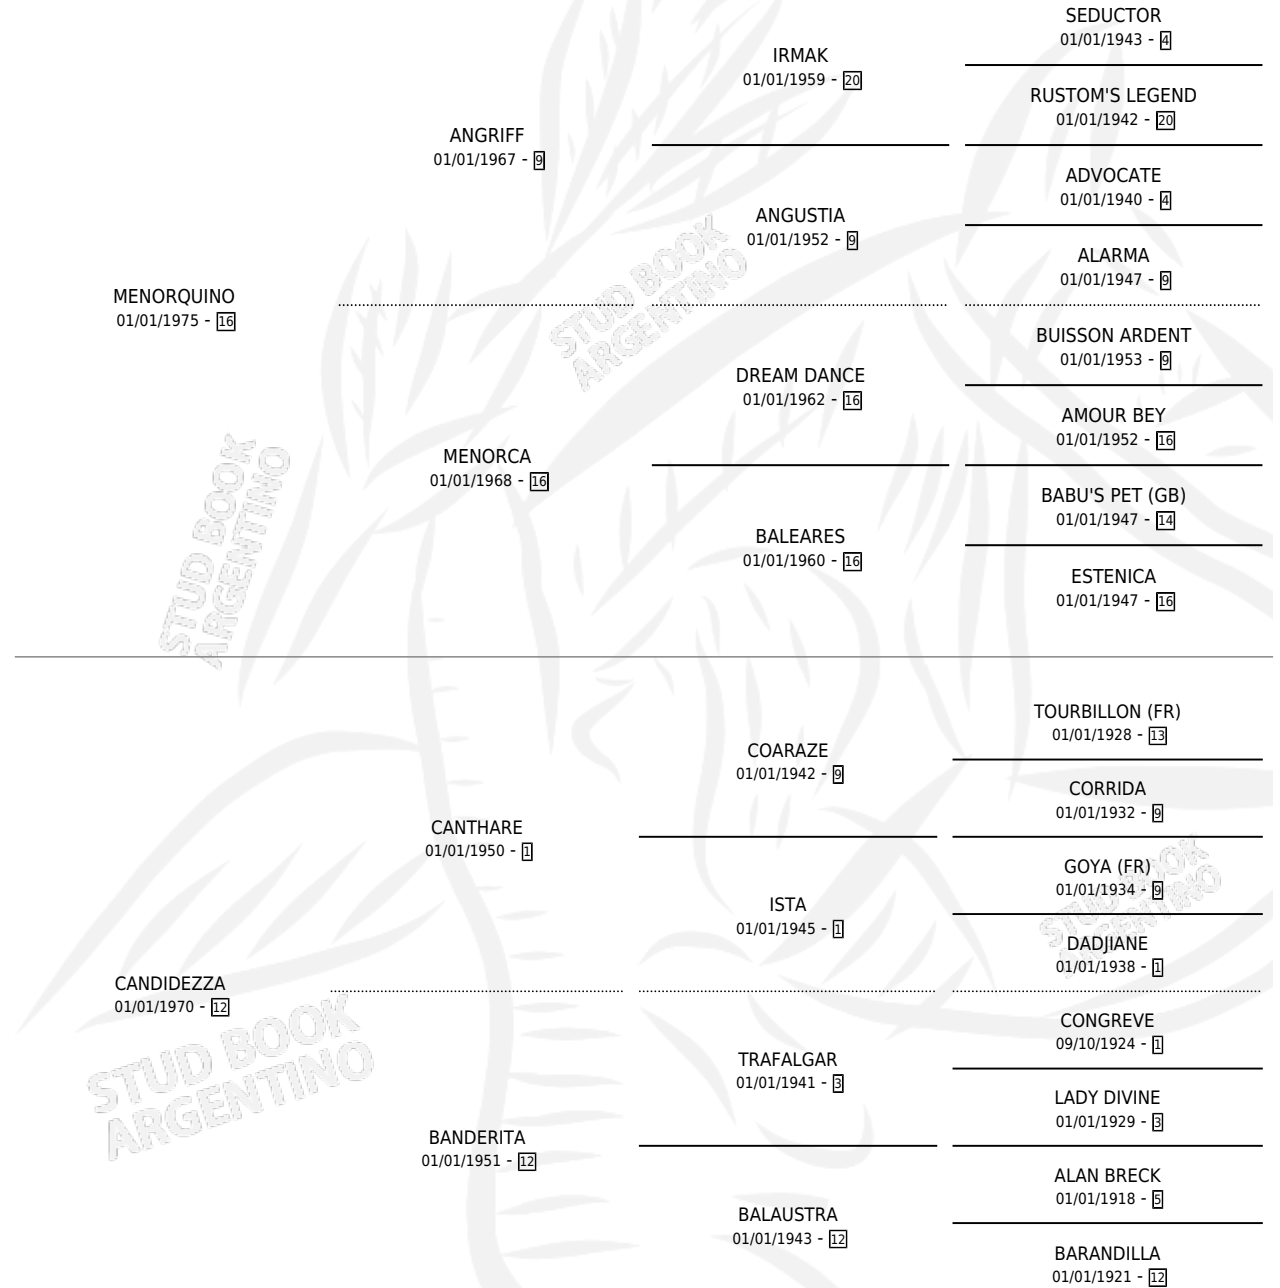

CANTHAQUINA

por MENORQUINO y CANDIDEZZA por CANTHARE

Argentina · Hembra · Zaino Doradillo · SP · 29/10/1983
Familia 12-g · Volumen 31

ESTADO

TIPIFICACIÓN SANGUÍNEA	X
TIPIFICACIÓN POR ADN	X
PASAPORTE	X
IDENTIFICACIÓN POR MICROCHIP	X
REPRODUCTOR	X

Lugar de nacimiento: Eulava

Criador: Sin dato

PEDIGREE

CAMPAÑA

Solo carreras oficiales de Argentina

POR EDAD

EDAD	CC	1°	2°	3°	4°	5°	NP	CLC	CLG	CLCG1	CLGG1	IMPORTE	GANANCIA / CC
4 AÑOS	1	1	0	0	0	0	0	0	0	0	0	\$0	\$0
5 AÑOS	9	0	0	2	1	0	6	0	0	0	0	\$0	\$0
6 AÑOS	5	1	1	0	1	0	2	0	0	0	0	\$953,000	\$190,600
TOTALES	15	2	1	2	2	0	8	0	0	0	0	\$953,000	\$63,533
%		13.3%	6.7%	13.3%	13.3%	0.0%	53.3%	0.0%	0.0%	0.0%	0.0%		