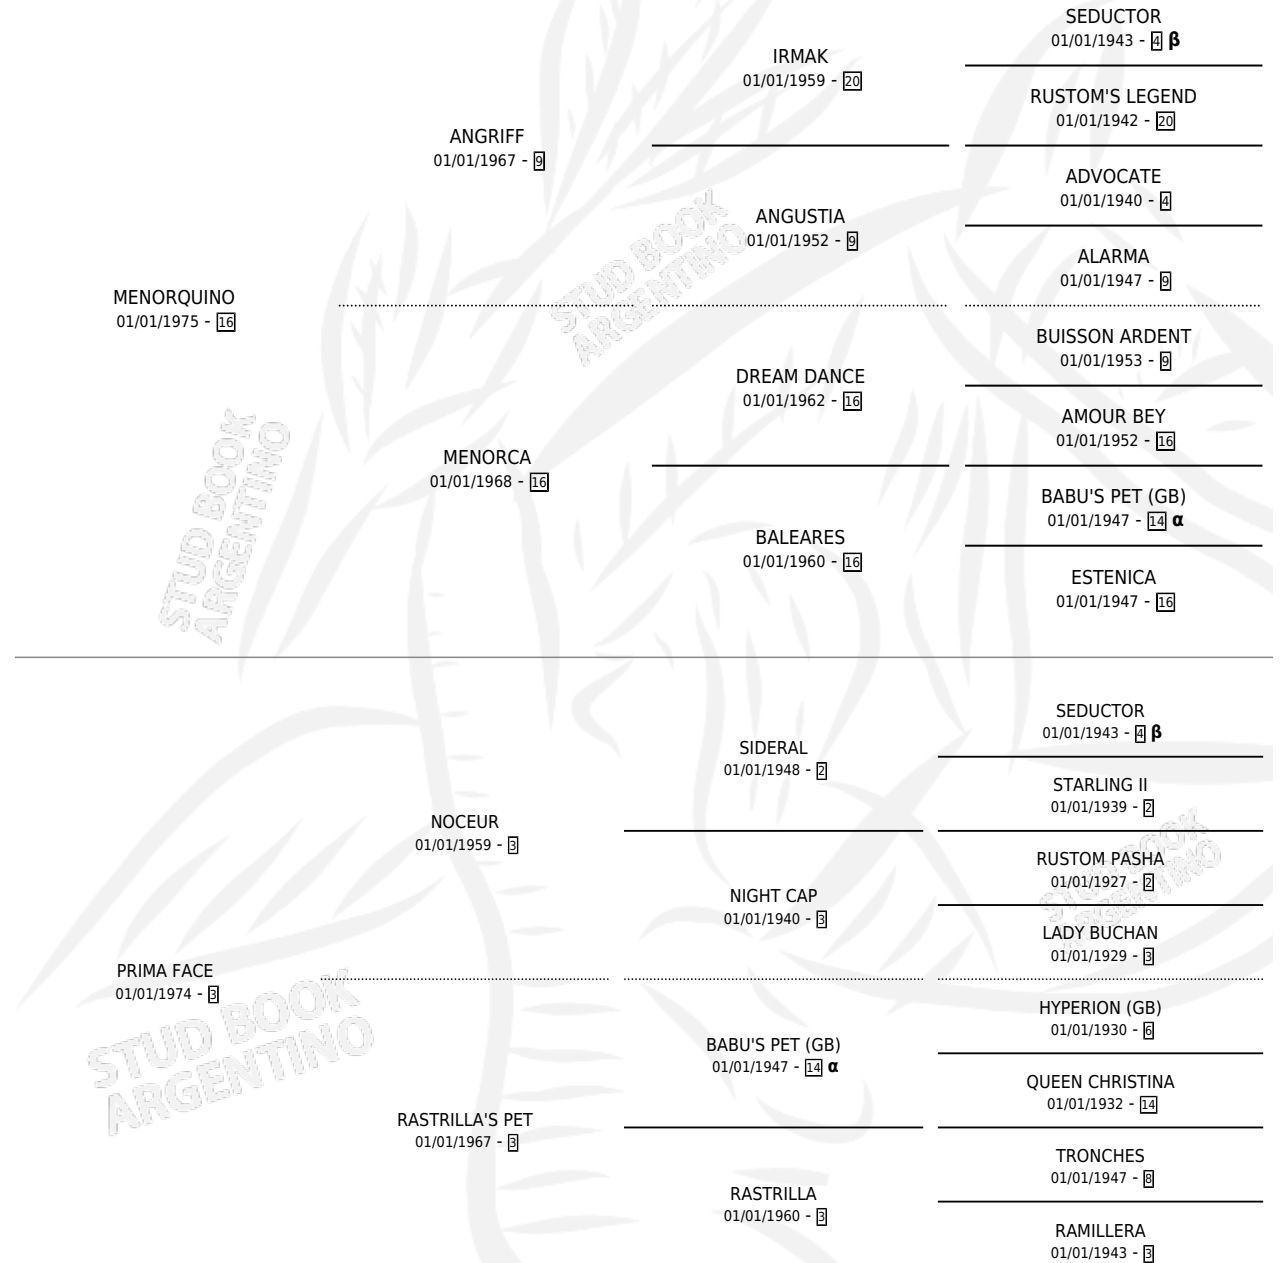

FACEURQUINO

por MENORQUINO y PRIMA FACE por NOCEUR

Argentina · Macho · No Consigna · SP · 01/01/1983
Familia 3 · Volumen 31

ESTADO

TIPIFICACIÓN SANGUÍNEA	X
TIPIFICACIÓN POR ADN	X
PASAPORTE	X
IDENTIFICACIÓN POR MICROCHIP	X
REPRODUCTOR	X

Lugar de nacimiento: Campo particular

Criador: Estevez Juan Jose

PEDIGREE

INBREEDING : α, β

CAMPAÑA

Solo carreras oficiales de Argentina

POR EDAD

EDAD	CC	1°	2°	3°	4°	5°	NP	CLC	CLG	CLCG1	CLGG1	IMPORTE	GANANCIA / CC
6 AÑOS	11	1	0	0	0	2	8	0	0	0	0	\$0	\$0
TOTALES	11	1	0	0	0	2	8	0	0	0	0	\$0	\$0
%		9.1%	0.0%	0.0%	0.0%	18.2%	72.7%	0.0%	0.0%	0.0%	0.0%		