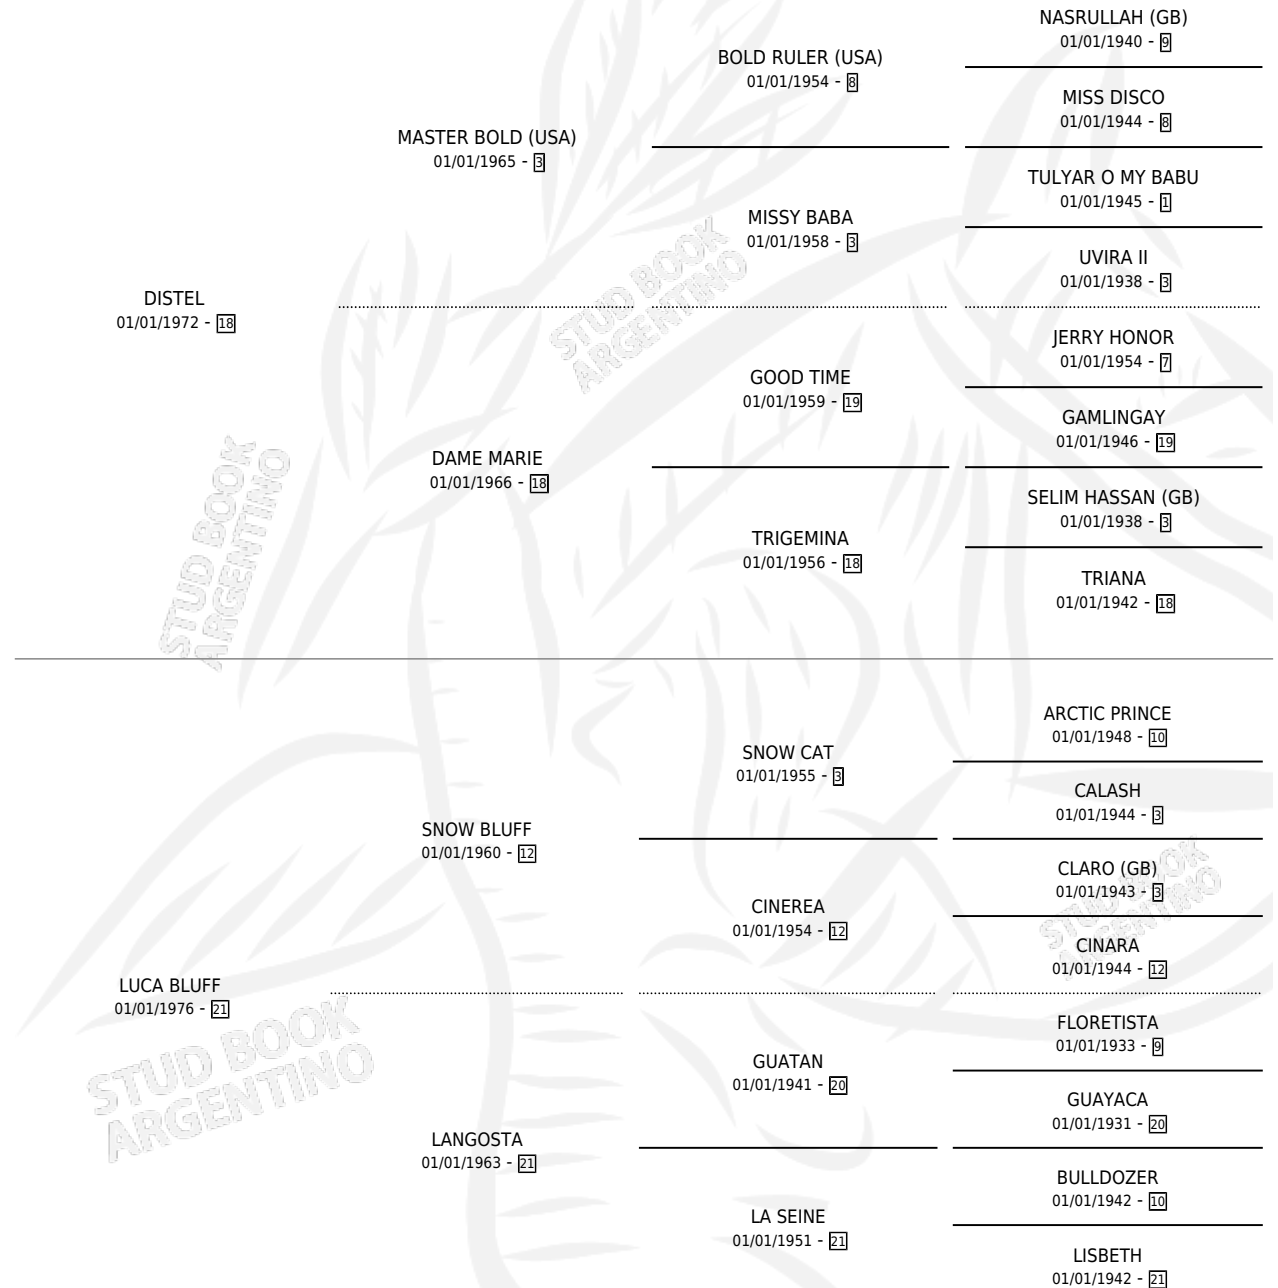

CARTA MORA

por **DISTEL** y **LUCA BLUFF** por **SNOW BLUFF**

Argentina · Hembra · Alazan · SP · 12/11/1983
Familia 21 · Volumen 31

ESTADO

TIPIFICACIÓN SANGUÍNEA	X
TIPIFICACIÓN POR ADN	X
PASAPORTE	X
IDENTIFICACIÓN POR MICROCHIP	X
REPRODUCTOR	✓

Lugar de nacimiento: Campo particular

Criador: Sin dato

~

HIJOS

	MACHOS	HEMBRAS
1 NACIERON	1	0
SIN ACTUACIONES		

PEDIGREE

S

mientos 1 / Efectividad 16.67%

PADRILLO	PRODUCTO	CRIADOR	1ER SERVICIO	ÚLTIMO SERVICIO
KALPICCO	Ø		27/10/1991	27/10/1991
CARTA MORA				
RUDDY	RUDDY DISTEL (M A, 17/10/1991)	SANTA VICTORIA	01/11/1990	02/11/1990
Datos oficiales del Stud Book Argentino	MURIO EL 18/02/1992			
MAHUN	Ø		02/03/1990	23/03/1990
MAHUN	Ø		28/09/1989	07/12/1989
BAVARIANO	Ø		17/10/1988	29/11/1988
CARRIEGO	Ø		05/09/1987	20/09/1987