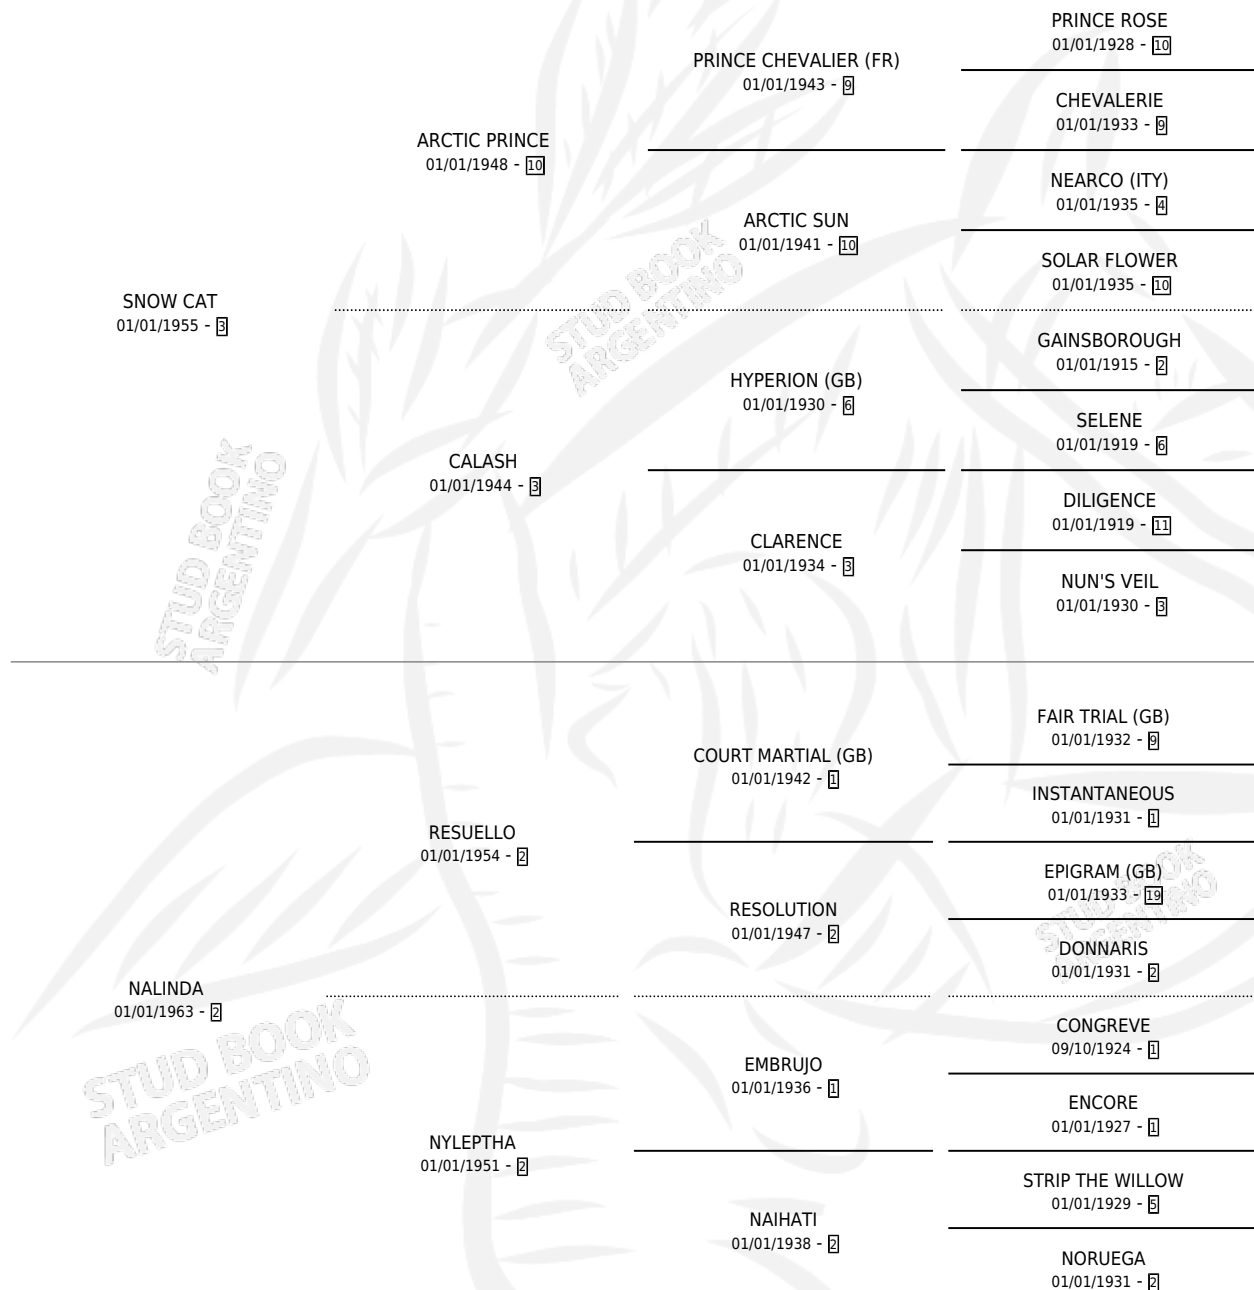

SNOW BRUSH

por SNOW CAT y NALINDA por RESUELLO

Argentina · Hembra · Zaino · SP · 01/01/1967
Familia 2-h · Volumen 26

ESTADO

TIPIFICACIÓN SANGUÍNEA	X
TIPIFICACIÓN POR ADN	X
PASAPORTE	X
IDENTIFICACIÓN POR MICROCHIP	X
REPRODUCTOR	✓

Lugar de nacimiento: Campo particular

Criador: Sin dato

~

HIJOS

	MACHOS	HEMBRAS
7 NACIERON	2	5
3 CORRIERON	0	3
3 GANARON	0	3
0 GANADORES CL	0 GANADORES GR	0 GANADORES G1

PEDIGREE

S

mientos 0 / Efectividad 0.00%

PADRILLO	PRODUCTO	CRIADOR	1ER SERVICIO	ÚLTIMO SERVICIO
BLEDING	Ø		07/11/1988	07/11/1988
SNOW BRUSH	Ø		14/10/1987	15/12/1987
Datos oficiales del Stud Book Argentino	Ø		09/09/1986	12/10/1986
CIPOL Documento generado el 03/05/2026	Ø			
REGIDOR	Ø			
studbook.org.ar				
ROYAL ACCOMPLICE (USA)	Ø			