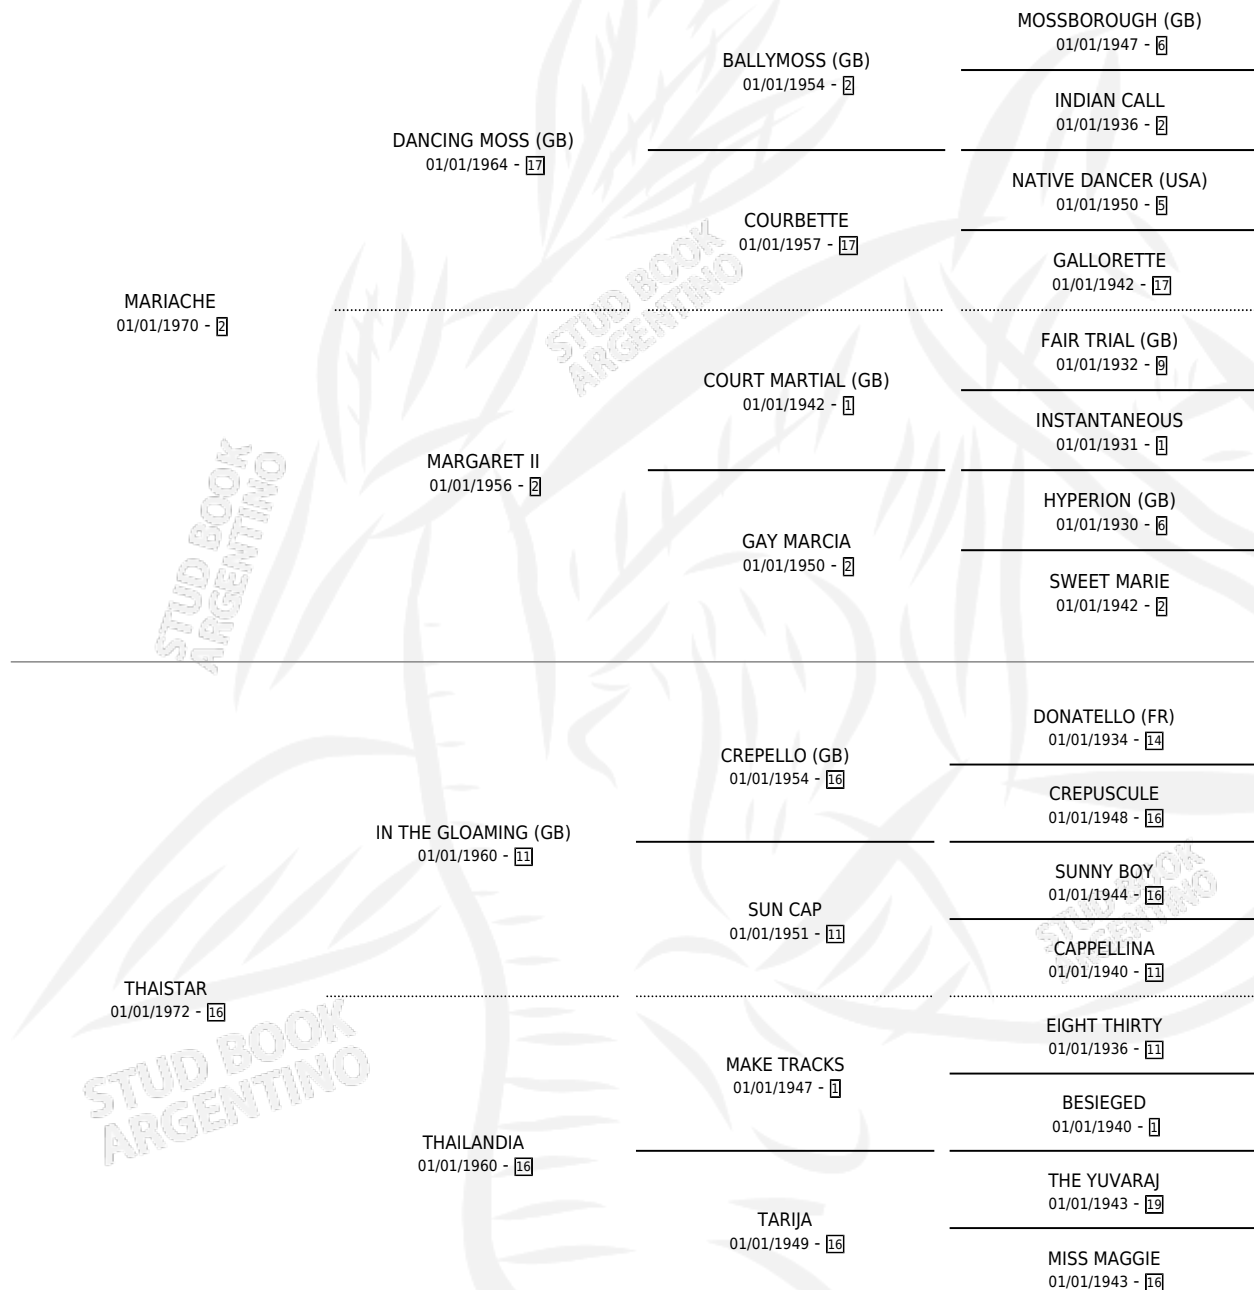

PACIFICA STAR

por **MARIACHE** y **THAISTAR** por **IN THE GLOAMING (GB)**

Argentina · Hembra · Zaino Doradillo · SP · 24/10/1983
Familia 16-f · Volumen 31

ESTADO

TIPIFICACIÓN SANGUÍNEA	✓
TIPIFICACIÓN POR ADN	X
PASAPORTE	X
IDENTIFICACIÓN POR MICROCHIP	X
REPRODUCTOR	✓

Lugar de nacimiento: Campo particular

Criador: Sin dato

~

HIJOS

	MACHOS	HEMBRAS
5 NACIERON	3	2
SIN ACTUACIONES		

PEDIGREE

S

mientos 5 / Efectividad 62.50%

PADRILLO	PRODUCTO	CRIADOR	1ER SERVICIO	ÚLTIMO SERVICIO
MAT-BOY	LADY PACIFIC (H Z, 21/09/1996)	SIN DATO	30/09/1995	30/09/1995
PACIFICA STAR MAT-BOY	NIÑO MANSO (M Z, 10/10/1994) •MURIÓ EL 15/03/1997•	SIN DATO	13/10/1993	13/10/1993
Documento generado el 04/05/2026 LASCAUX (USA)	LASTAR (M A, 26/10/1992) •MURIÓ EL 28/11/1994•	SIN DATO	10/11/1991	13/11/1991
studbook.org.ar LIGHT SABRE (USA)	EPEE LEGERE (H ZD, 31/10/1991)	SIN DATO	03/11/1990	04/12/1990
ATLANTIC EXIT (USA)	∅		05/11/1989	30/11/1989
KEARNEY (GB)	∅		28/09/1989	03/10/1989
JUEZ DE PAN	PANPACIFIC (M Z, 21/09/1989) •MURIÓ EL 28/03/1990•	SIN DATO	11/10/1988	13/10/1988
KEARNEY (GB)	∅		16/09/1987	09/12/1987