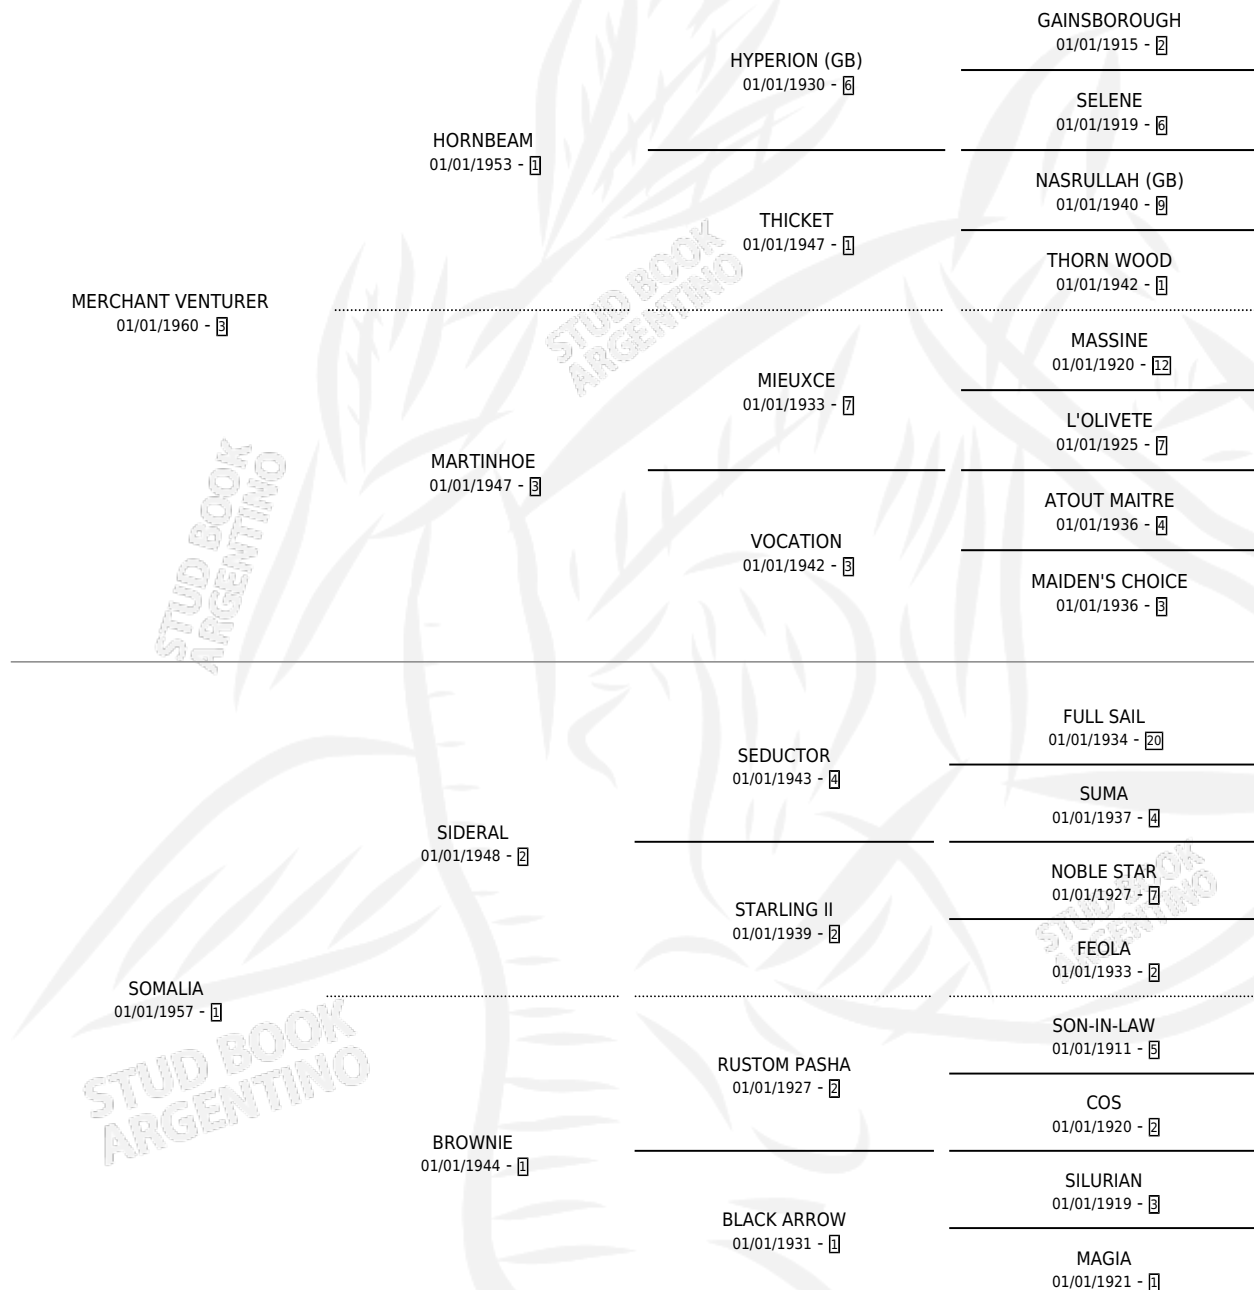

ARGELIA

por **MERCHANT VENTURER** y **SOMALIA** por **SIDERAL**

Argentina · Hembra · Zaino · SP · 24/10/1967
Familia 1-h · Volumen 26

ESTADO

TIPIFICACIÓN SANGUÍNEA	X
TIPIFICACIÓN POR ADN	X
PASAPORTE	X
IDENTIFICACIÓN POR MICROCHIP	X
REPRODUCTOR	✓

Lugar de nacimiento: Campo particular

Criador: Sin dato

~

HIJOS

	MACHOS	HEMBRAS
6 NACIERON	4	2
3 CORRIERON	3	0
3 GANARON	3	0
0 GANADORES CL	0 GANADORES GR	0 GANADORES G1

PEDIGREE

S

cimientos 6 / Efectividad 54.55%

PADRILLO	PRODUCTO	CRIADOR	1ER SERVICIO	ÚLTIMO SERVICIO
FLINTHAM (GB)	∅		16/11/1988	16/11/1988
ARGELIA	∅		17/10/1986	27/11/1986
HELIANTO	∅		18/09/1985	21/11/1985
HELIANTO	∅			
DART BOARD (GB)	FAHDIA (H A, 27/10/1980) •MURIÓ EL 04/01/1999•	SIN DATO		
DART BOARD (GB)	KAMIL (M AT, 03/10/1976)	SIN DATO		
DART BOARD (GB)	AKFAR (M NC, 23/10/1977)	SIN DATO		
DART BOARD (GB)	ASSUAN (M Z, 17/10/1973) •MURIÓ EL 01/07/2005•	SIN DATO		
DART BOARD (GB)	AL JAZAIR (M Z, 16/10/1982)	SIN DATO		
HELIANTO	∅			
DART BOARD (GB)	TEBESSA (H Z, 04/10/1972) •MURIÓ EL 01/07/2004•	SIN DATO		