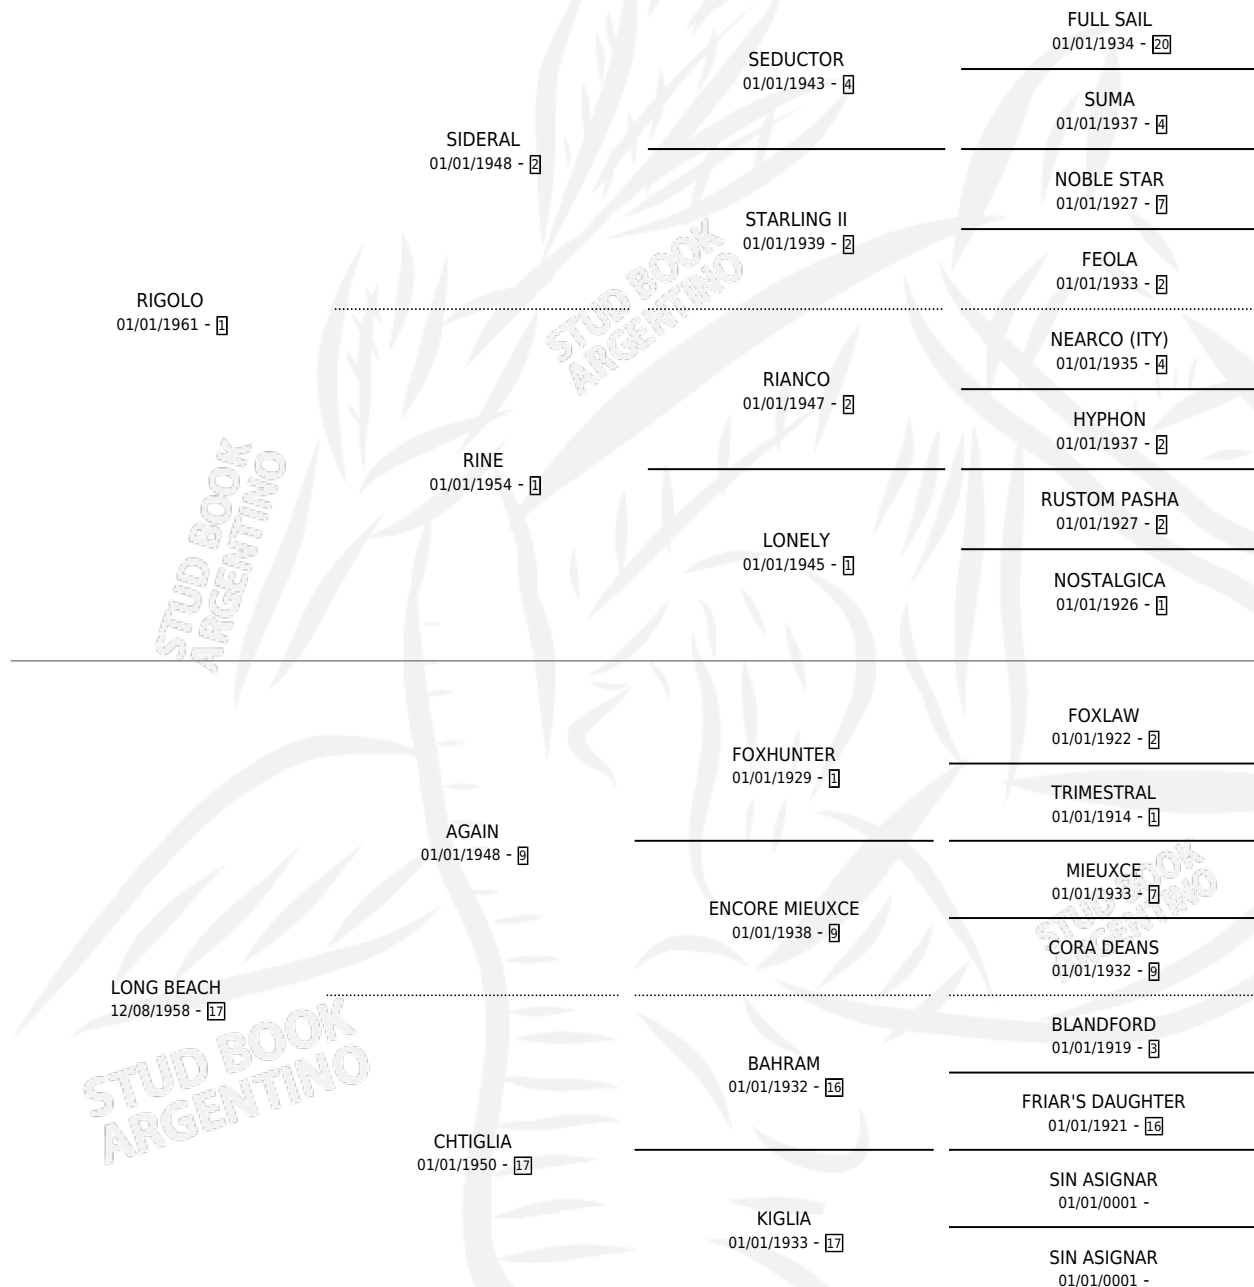

LONG RIVER

por **RIGOLO** y **LONG BEACH** por **AGAIN**

Argentina · Macho · Zaino · SP · 11/11/1967
Familia 17-a · Volumen 26

ESTADO

TIPIFICACIÓN SANGUÍNEA	X
TIPIFICACIÓN POR ADN	X
PASAPORTE	X
IDENTIFICACIÓN POR MICROCHIP	X
REPRODUCTOR	✓

Lugar de nacimiento: Campo particular

Criador: Sin dato

~

HIJOS

	MACHOS	HEMBRAS
34 NACIERON	17	17
1 CORRIERON	1	0
1 GANARON	1	0
0 GANADORES CL	0 GANADORES GR	0 GANADORES G1

PEDIGREE

SERVICIOS PADRILLO

TEMPORADA	HARAS	SERVICIO	NAC.	EFFECTIVIDAD
0	IMPORTADO EN VIENTRE	2	2	100 %

LONG RIVER

Datos oficiales del Stud Book Argentino

Documento generado el 25/04/2026

studbook.org.ar