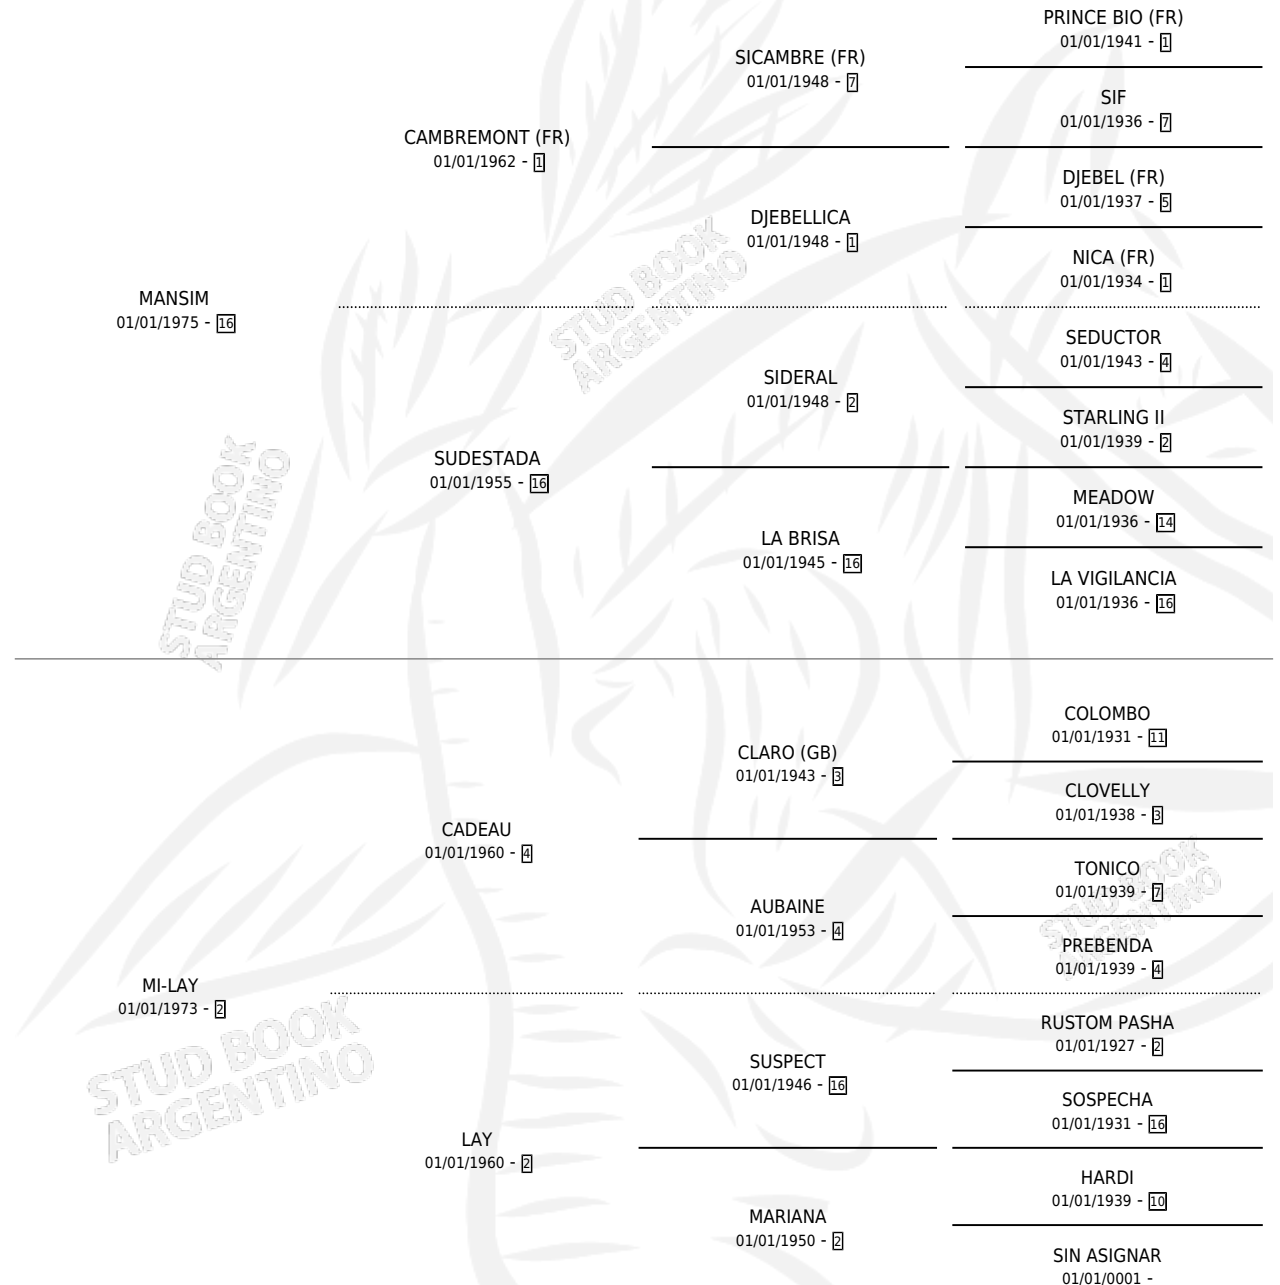

MANZANERA

por MANSIM y MI-LAY por CADEAU

Argentina · Hembra · Alazan · SP · 29/10/1983
Familia 2 · Volumen 31

ESTADO

TIPIFICACIÓN SANGUÍNEA	X
TIPIFICACIÓN POR ADN	X
PASAPORTE	X
IDENTIFICACIÓN POR MICROCHIP	X
REPRODUCTOR	✓

Lugar de nacimiento: Campo particular

Criador: Sin dato

PEDIGREE

CAMPAÑA

Solo carreras oficiales de Argentina

POR EDAD

EDAD	CC	1°	2°	3°	4°	5°	NP	CLC	CLG	CLCG1	CLGG1	IMPORTE	GANANCIA / CC
3 AÑOS	2	0	0	0	0	0	2	0	0	0	0	\$0	\$0
TOTALES	2	0	0	0	0	0	2	0	0	0	0	\$0	\$0
%		0.0%	0.0%	0.0%	0.0%	0.0%	100%	0.0%	0.0%	0.0%	0.0%		

SERVICIOS

Servicios **1** / Nacimientos **0** / Efectividad **0.00%**

PADRILLO	PRODUCTO	CRIADOR	1ER SERVICIO	ÚLTIMO SERVICIO
PELO E'CAMELLO	∅		29/09/1987	17/12/1987

MANZANERA

Datos oficiales del Stud Book Argentino