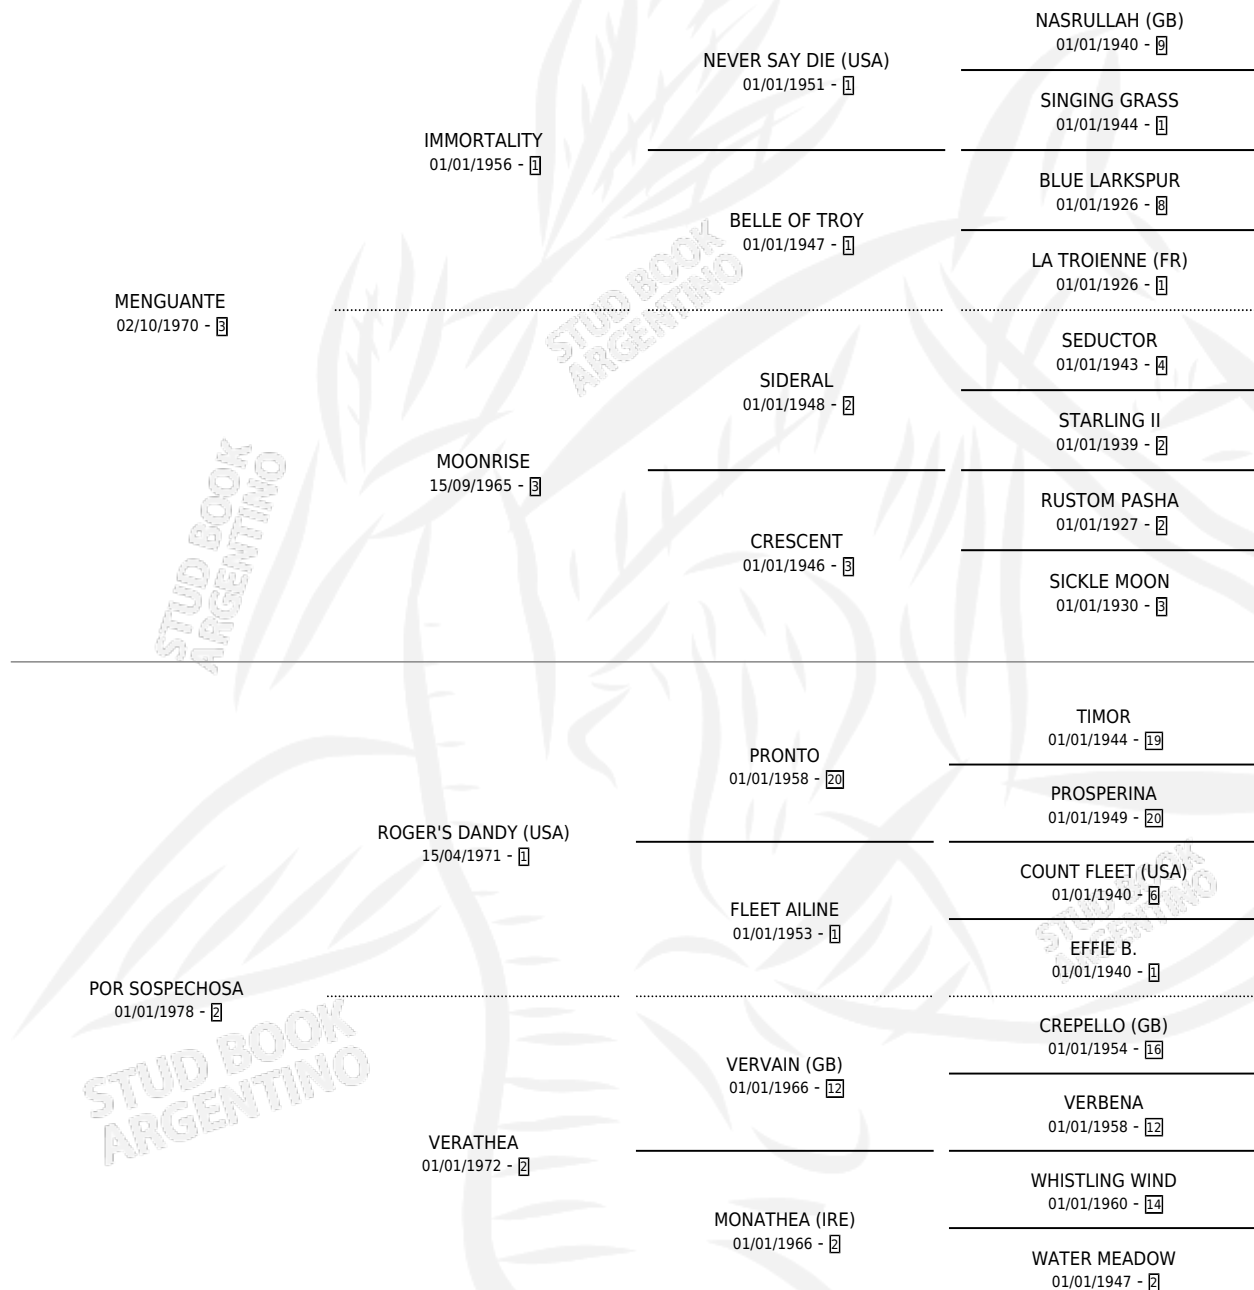

MANO COSMICA

por Menguante y POR SOSPECHOSA por ROGER'S DANDY (USA)

Argentina · Hembra · Zaino · SP · 16/10/1983
Familia 2-e · Volumen 31

ESTADO

TIPIFICACIÓN SANGUÍNEA	✓
TIPIFICACIÓN POR ADN	X
PASAPORTE	X
IDENTIFICACIÓN POR MICROCHIP	X
REPRODUCTOR	✓

Lugar de nacimiento: Campo particular
Criador: Sin dato

~

HIJOS

	MACHOS	HEMBRAS
3 NACIERON	1	2
1 CORRIERON	1	0
1 GANARON	1	0

0	0	0
GANADORES CL	GANADORES GR	GANADORES G1

PEDIGREE