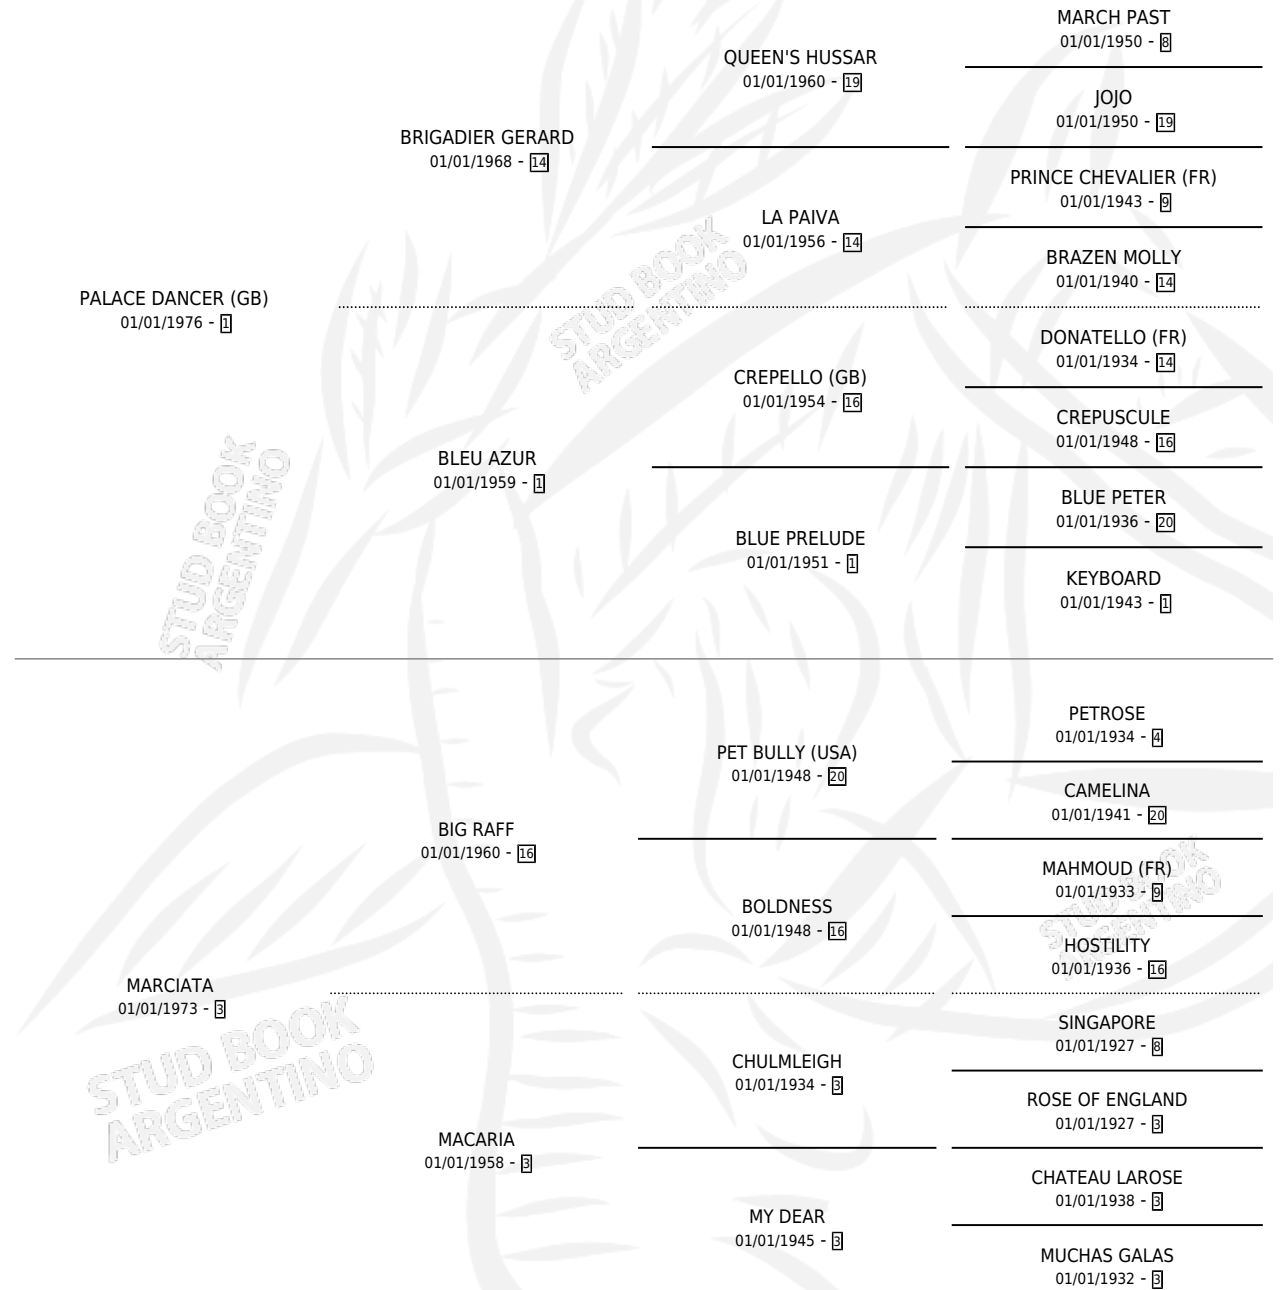

MOTICO

por **PALACE DANCER (GB)** y **MARCIATA** por **BIG RAFF**

Argentina · Hembra · No Consigna · SP · 29/10/1983
Familia 3-h · Volumen 31

ESTADO

TIPIFICACIÓN SANGUÍNEA	X
TIPIFICACIÓN POR ADN	X
PASAPORTE	X
IDENTIFICACIÓN POR MICROCHIP	X
REPRODUCTOR	X

Lugar de nacimiento: Campo particular

Criador: Sin dato

PEDIGREE

EXPORTACIÓN / IMPORTACIÓN

FECHA	MOVIMIENTO	PAÍS
01/09/1989	EXPORTADO	URUGUAY

~

CAMPAÑA

Solo carreras oficiales de Argentina