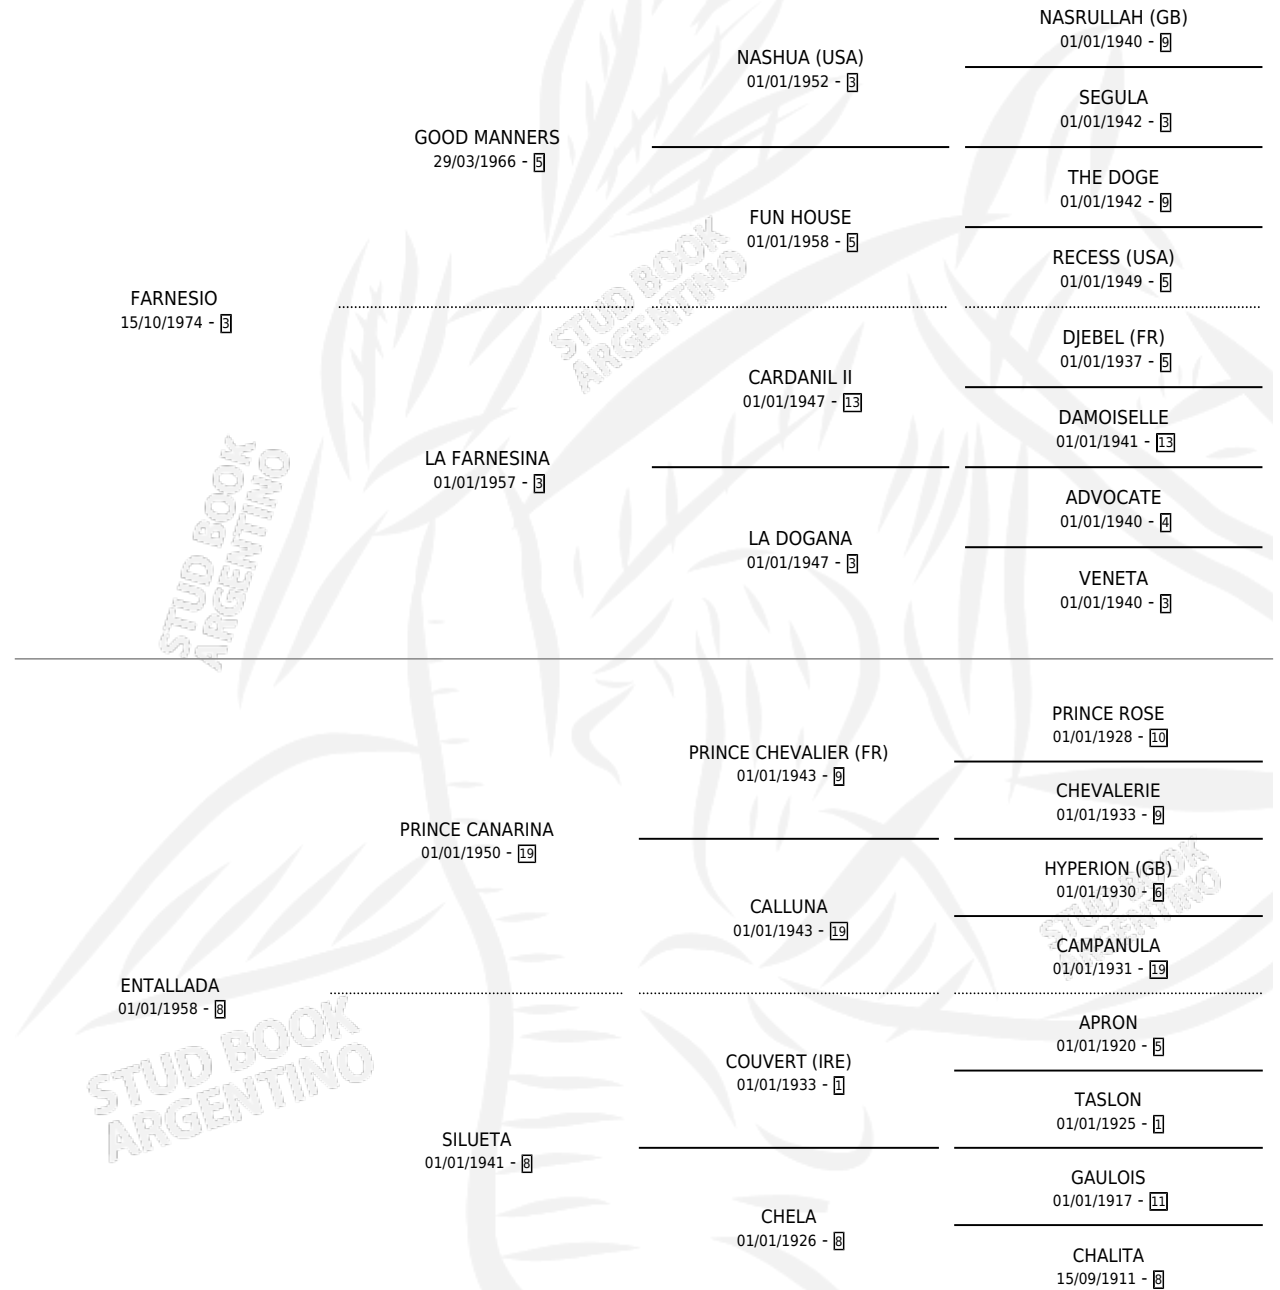

ETIQUETTE

por **FARNESIO** y **ENTALLADA** por **PRINCE CANARINA**

Argentina · Hembra · Alazan · SP · 28/10/1983
Familia 8-j · Volumen 31

ESTADO

TIPIFICACIÓN SANGUÍNEA	✓
TIPIFICACIÓN POR ADN	X
PASAPORTE	X
IDENTIFICACIÓN POR MICROCHIP	X
REPRODUCTOR	✓

Lugar de nacimiento: Campo particular
Criador: Abolengo

~

HIJOS

	MACHOS	HEMBRAS
9 NACIERON	6	3
7 CORRIERON	4	3
3 GANARON	1	2
0 GANADORES CL	0 GANADORES GR	0 GANADORES G1

PEDIGREE

CAMPAÑA

Solo carreras oficiales de Argentina